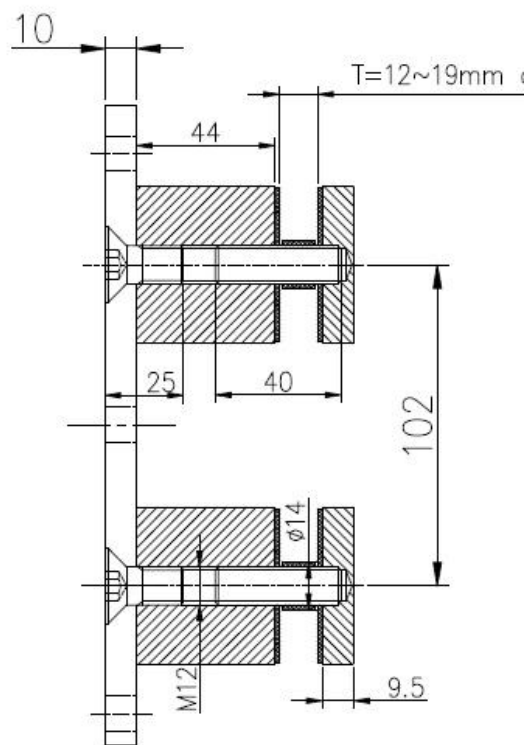

深圳市朗驰商贸有限公司