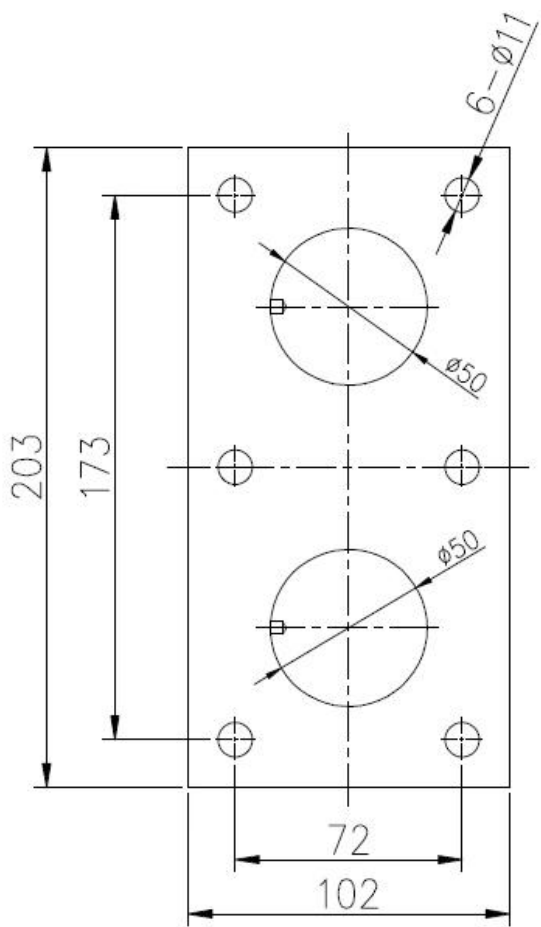

深圳市朗驰商贸有限公司