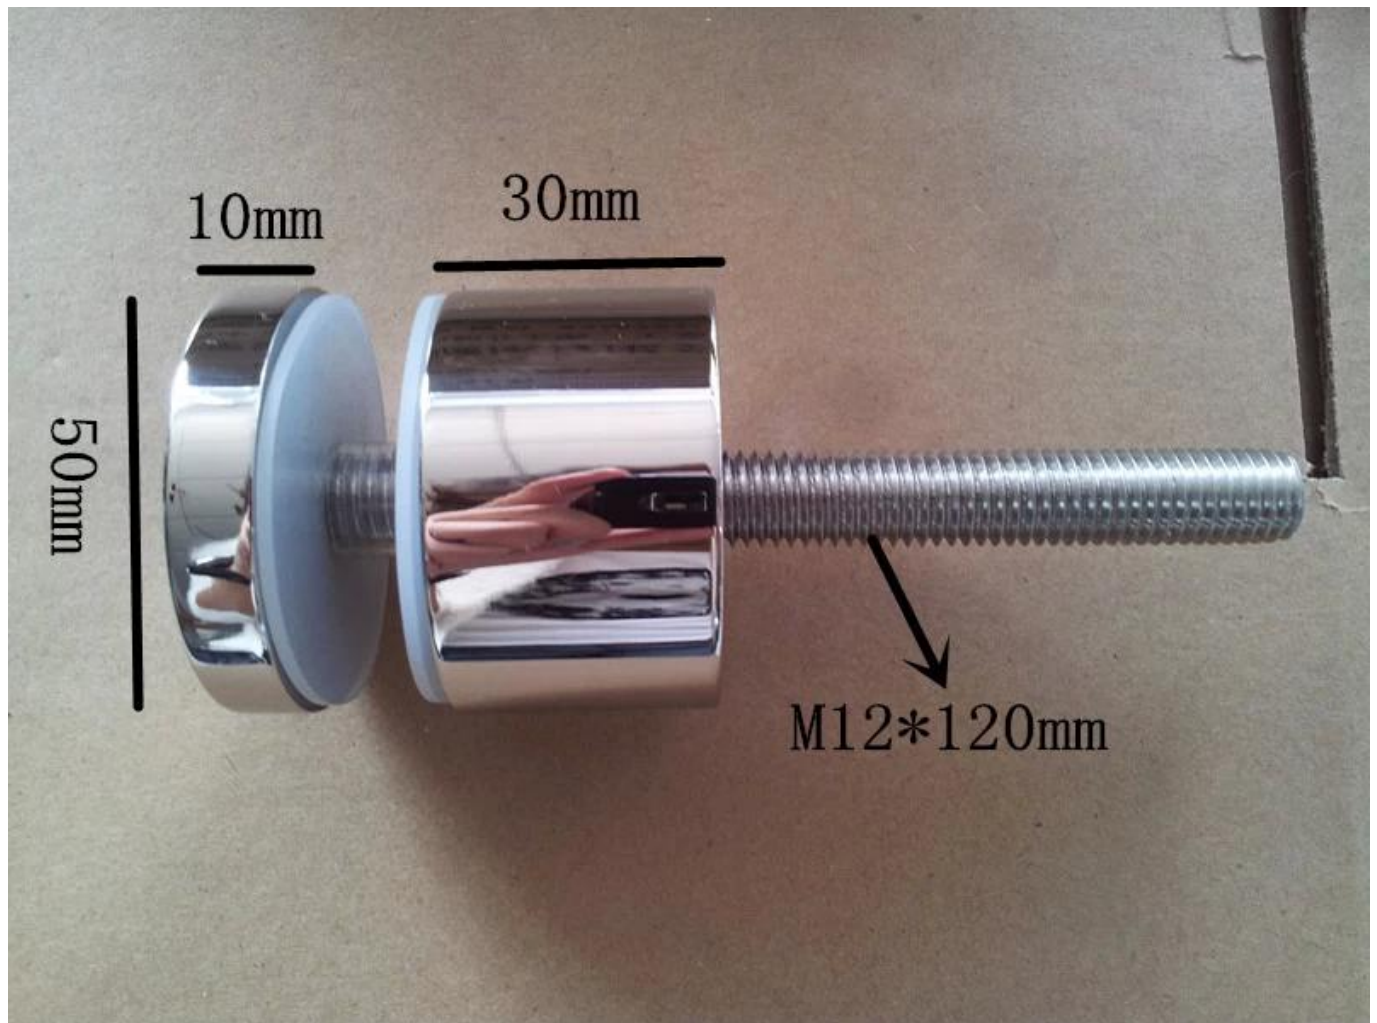

lastra di vetro di stallo in acciaio inox spazzolato per ringhiere scala

Specifiche tecniche :

- Magazzino per consegna immediata (si prega di contattare noi per assicurarsi azione sono disponibili)
- Nuovo di zecca
- MOQ 10 pz
- acciaio inox 316 spazzolato o lucidato
- del diametro di 2 pollici per il vetro da 1/2 di pollice
- dimensione come da disegno sotto

fotografie di lastra di vetro di stallo in acciaio inox spazzolato per ringhiere scala

SF-50