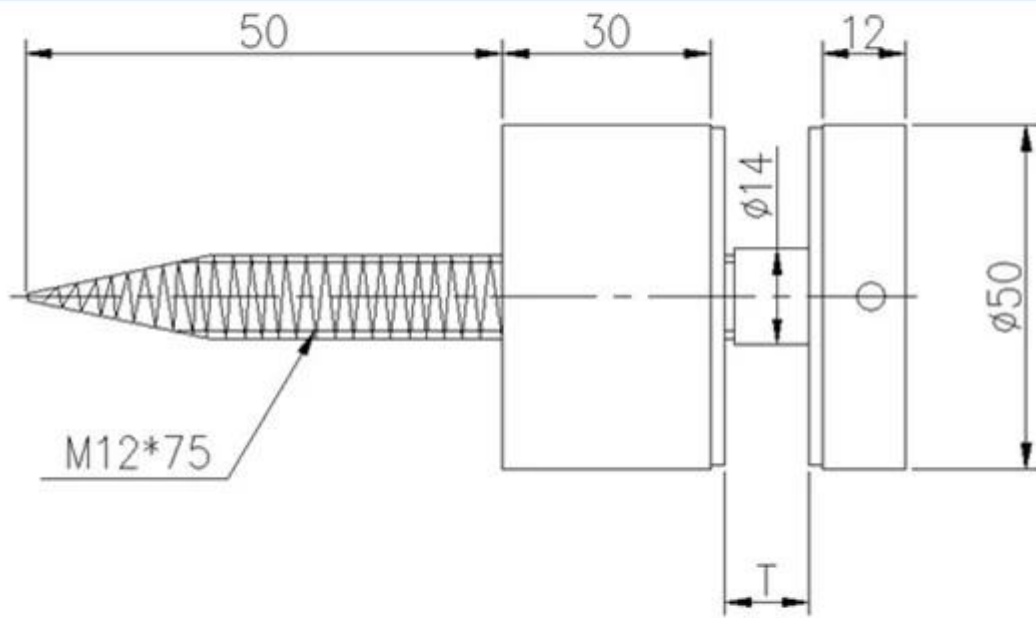

lastra di vetro di stallo in acciaio inox spazzolato per ringhiere scala

Specifiche tecniche :

- Magazzino per consegna immediata (si prega di contattare noi per assicurarsi azione sono disponibili)
- Nuovo di zecca
- MOQ 10 pz
- acciaio inox 316 spazzolato o lucidato
- del diametro di 2 pollici per il vetro da 1/2 di pollice
- dimensione come da disegno sotto

fotografie di lastra di vetro di stallo in acciaio inox spazzolato per ringhiere scala

SF-50