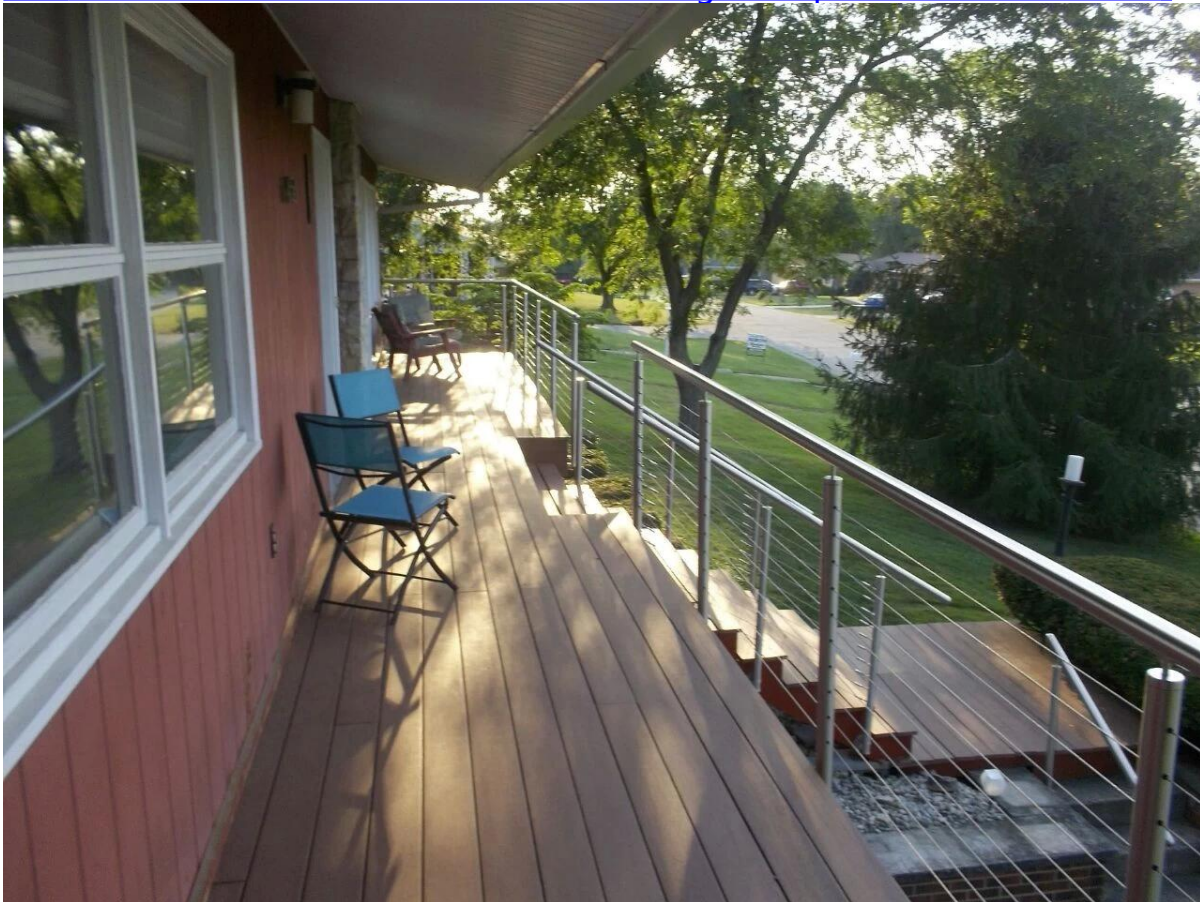

sistema di ringhiera cavo di acciaio inox lato monte posta ringhiera

1. Sistema ringhiera cavo laterale in acciaio inox montare ringhiera posta descrizione:

(1). lato in acciaio inox montare ringhiera Post & amp; corrimano

2. lato in acciaio inox montare ringhiera Post & amp; corrimano:

[3. Slato in acciaio tainless Post Mount ringhiera per balcone esterno :](#)

Grazie per la vostra visita, ogni interessato o necessità, si prega di contattare me liberamente: