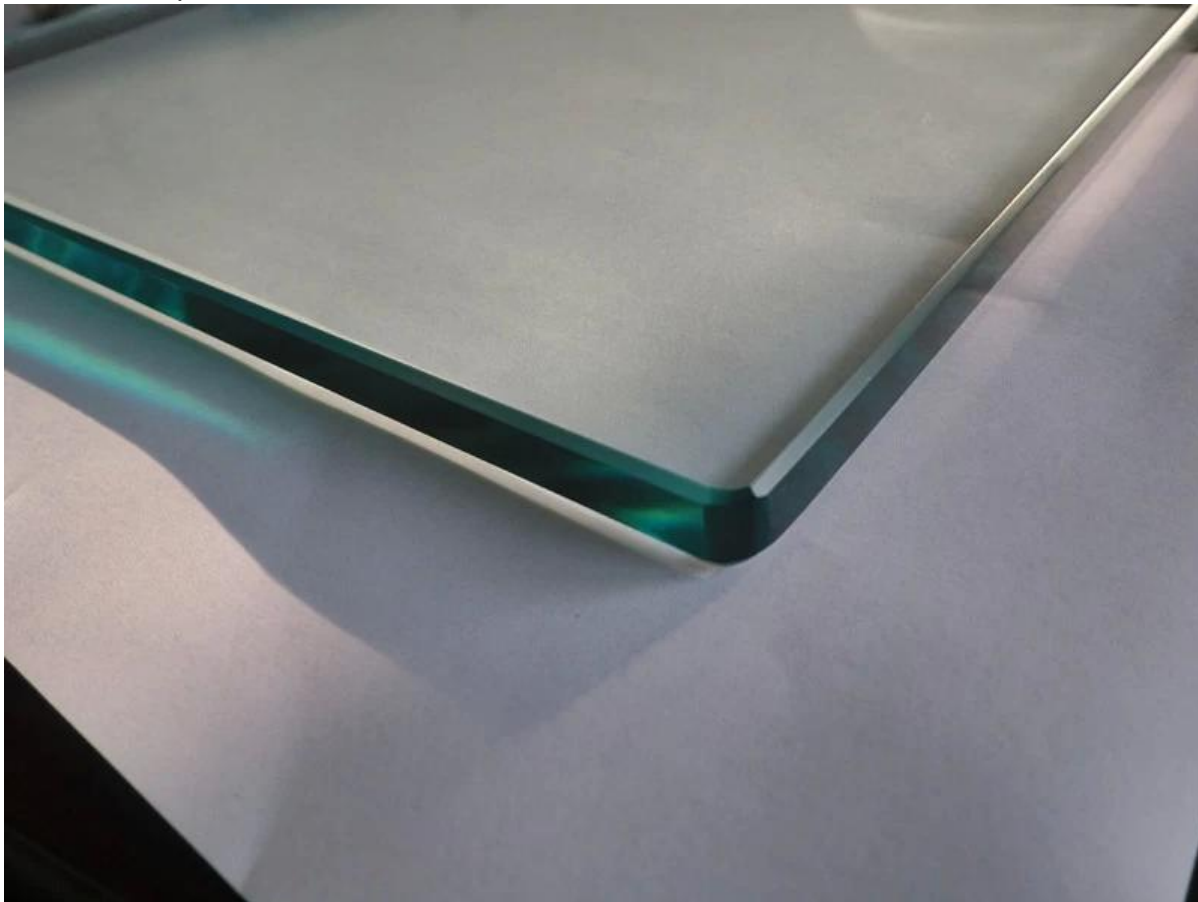

1/2 "sistemi di recinzione piscina di vetro senza telaio comprende pannelli in vetro temperato su misura e in acciaio inox mini postale, cerniera di vetro e fermo per cancello vetro.

In acciaio inox mini postale può essere sia piatto e nucleo di base di tipo trapano per il piano di calpestio in calcestruzzo e legno, disponibile in finitura spazzolata e specchio.

Tutti i pannelli di vetro sono con angolo di sicurezza, tagliato in dimensioni.

Esposizione del prodotto

Vetro 1.tempered

Posta 2.mini

Tipo di piastra di base

Grado SS316 piastra di base quadrata rubinetto di vetro per balcone Cina
facotry, porcellana rubinetto di vetro quadrato con piastra di copertura per
piscina recinzione

mirror finish glass spigot square

nucleo tipo trapano

RCM round core drill spigot satin

square glass spigot

Pic 3.project

frameless glass balustrade

pool fence with square spigot

pool fence with round spigot