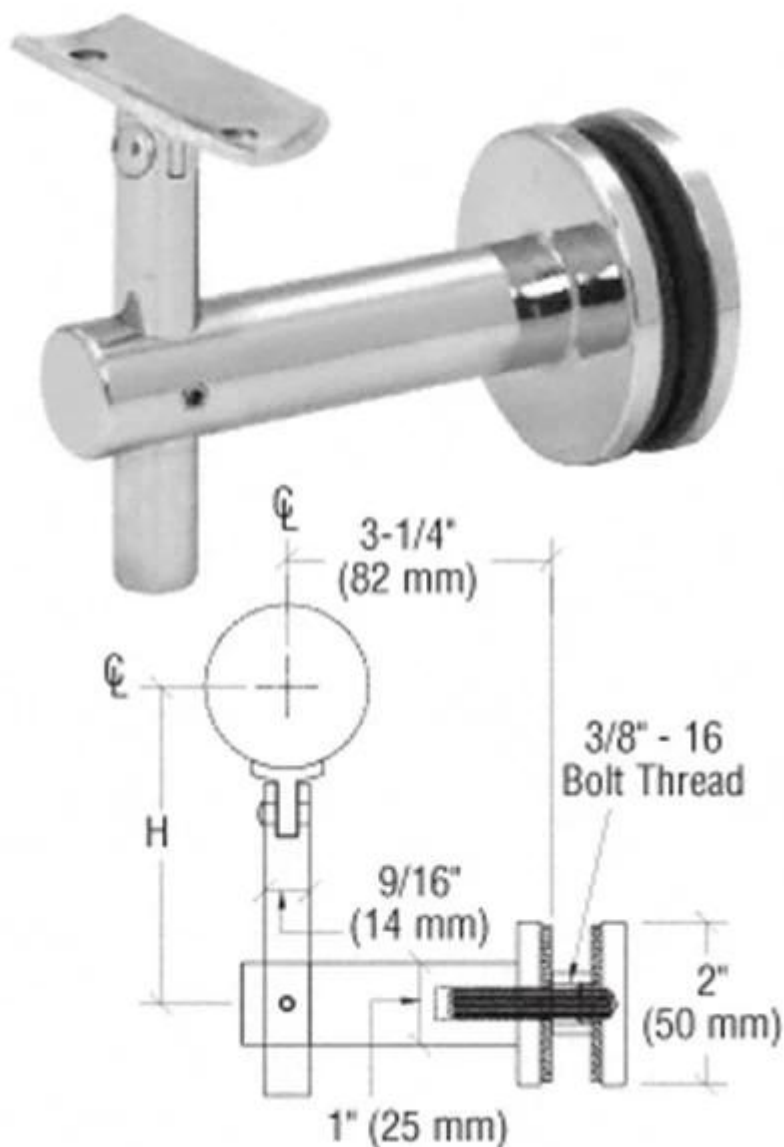

Cina cristallo 12mm in acciaio inox regolabile corrimano staffa è realizzata in acciaio inox 304 e 316 materiali per soddisfare uso interno ed esterno. La staffa è ampiamente utilizzato per lo svolgimento di vetro e top corrimano della scala e balcone. E 'regolabile per soddisfare le vostre esigenze.

Esposizione del prodotto:  
vetro disegno staffa

Staffa 1.glass in una finitura a specchio

Staffa 2.glass in finitura satinata

Pic 3.project della staffa vetro  
per scala esterna, corrimano piano quadrato