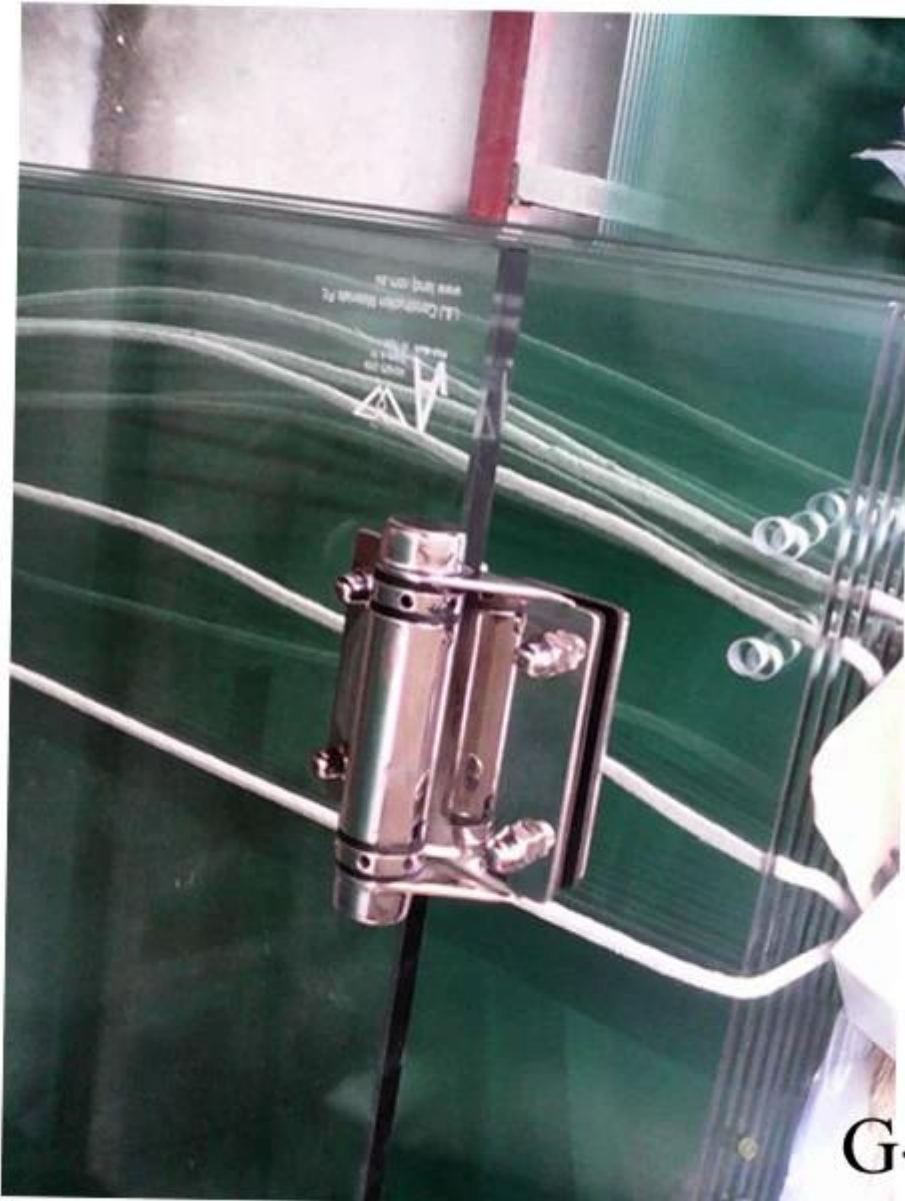

Chiusura automatica vetro a porta cerniera di vetro

Materiale 1.SS316

2. fit porta di vetro 8-10 mm

3.Available in finitura spazzolata e specchio

4.glass a cerniera palo tondo e vetro a parete cerniera disponibile

5.fittings di cui 1 cappucci e 1 chiave a brugola e 1 perno di regolazione

Specifications:

Item name	Glass to glass hinge	Glass to wall or square post hinge	Glass to round post hinge
Item number	GH-G	GH-S	GH-R
Picture			
Dimension	77.5*81.25mm	77.5*84.25mm	77.5*84.25mm
Weight	0.46kg	0.38kg	0.4kg
Accessories available	1 cap; 1 pin; 1 allen key	1 cap; 1 pin; 1 allen key	1 cap; 1 pin; 1 allen key
Fittings photo			

Disegno:

esposizione del prodotto:
finitura a specchio

finitura spazzolata

G-G1

G-G1

imballaggio dettagli:
1 paio di vetro cerniere / scatola interna
12 scatole / cartone

Altro tipo di cerniera di vetro

1.glass a cerniera parete