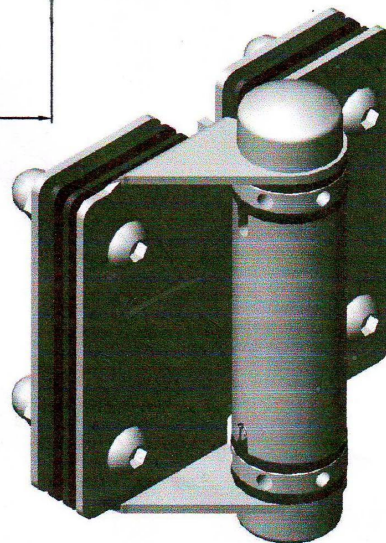

esposizione del prodotto:
finitura a specchio