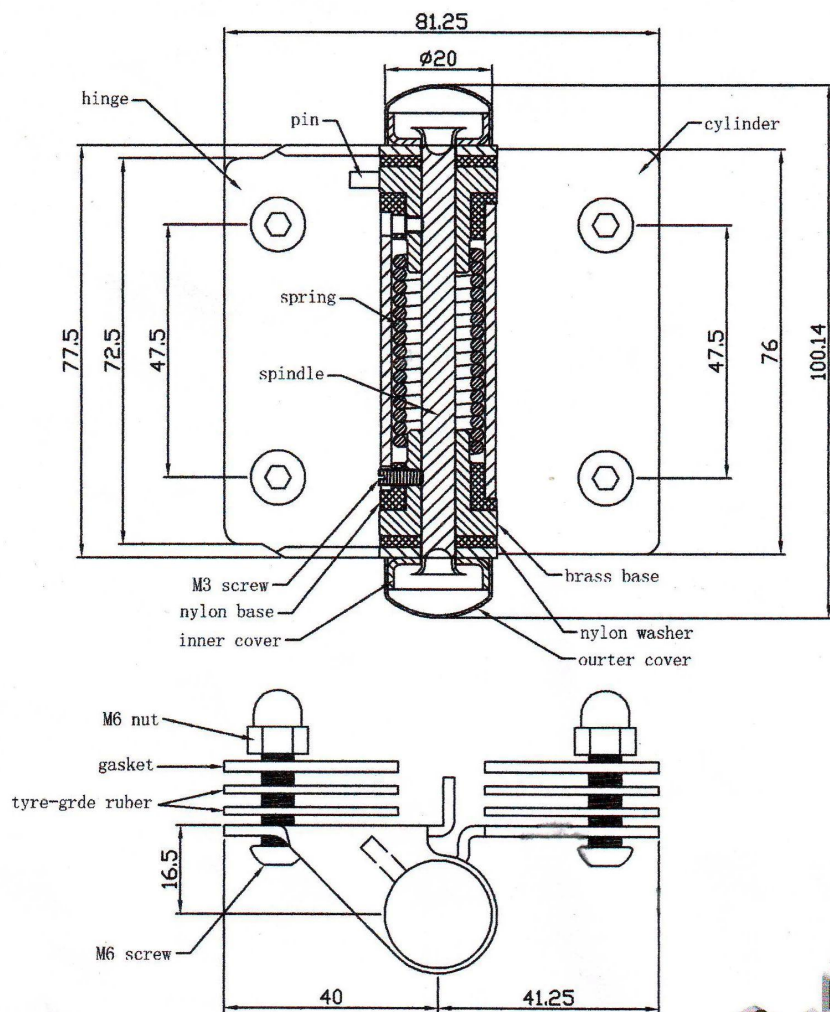

esposizione del prodotto:
finitura a specchio