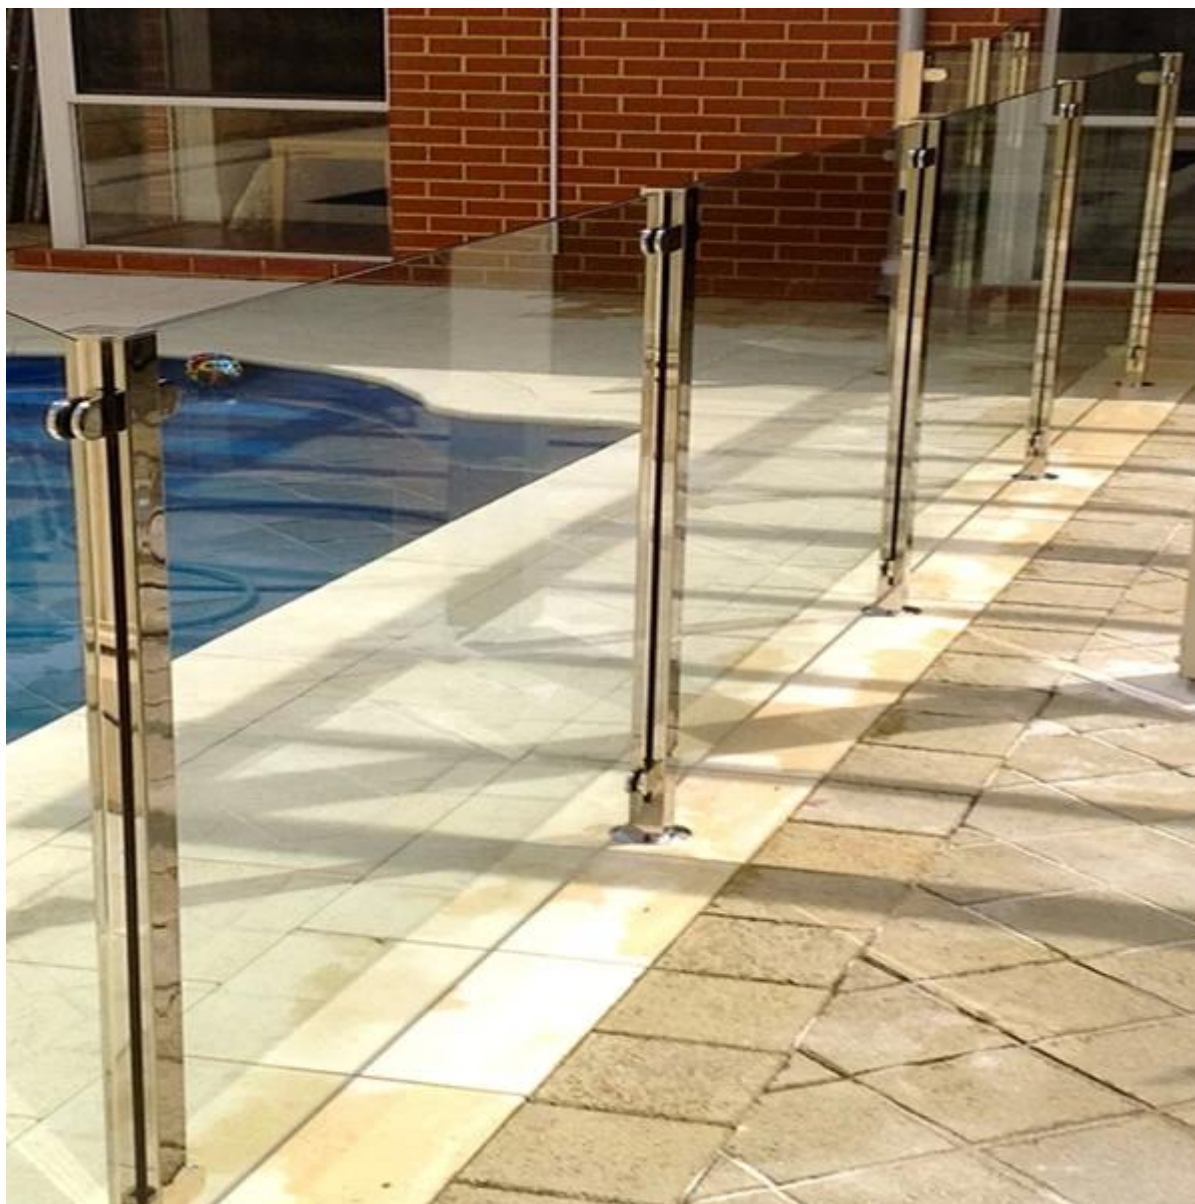

Frameless sistema di balaustra di vetro con standoff vetro è molto popolare nella progettazione di scale e balcone esterno e interno.

È stato progettato per soddisfare 10-19mm temperato pannello di vetro e facile per installazione. Si può godere della splendida vista liberamente.

glass standoff SF-30

Diverso progettazione del sistema di ringhiera in vetro disponibile

Ringhiera in vetro 1.frameless con codolo vetro

[vetro in acciaio inox fabbrica di rubinetto per balcone progettazione, anima in acciaio fornitore di rubinetto in vetro trapano in acciaio per la progettazione della piscina recinzione](#)

2. [Stainless sistema di corrimano in acciaio con vetro morsetto di vetro
vetro in acciaio inox posto quadrato ringhiera per balcone, acciaio inox 316
vetro balaustra posta per piscina recinzione](#)

[acciaio inossidabile tipo quadrato morsetto di vetro per scale, in acciaio inox morsetto di vetro con base piatta per balcone corrimano](#)

3.semiframeless balastra in vetro con colonna in alluminio
[cina fornitore semiframeless ringhiera in vetro con il post in alluminio per piscina recinzione](#)