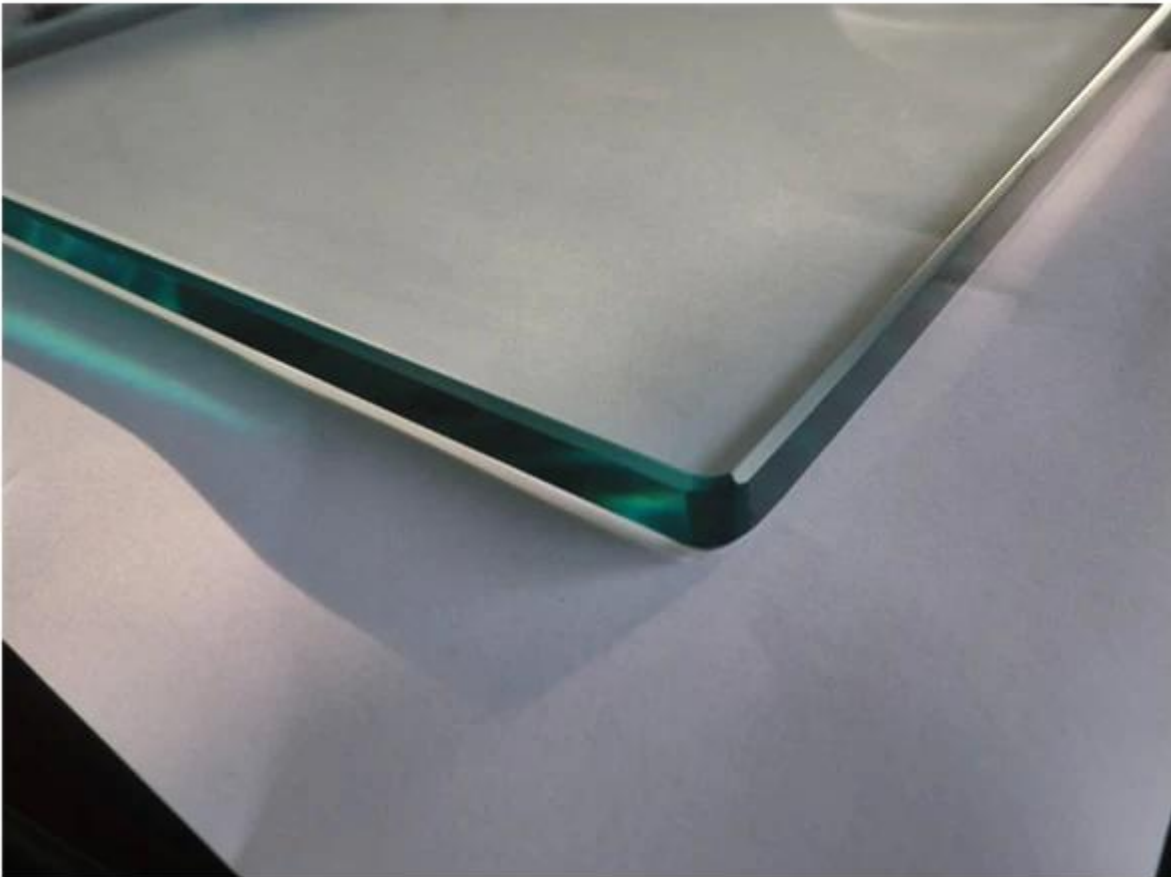

1/2 "sistema balsutrade frameless vetro balcone è diventato sempre più popolare. Questo sistema può dare una visione completa dal balcone. Facciamo un servizio su misura per il 1/2" temperato il pannello di vetro con bordi lucidati. Tutti i perni di vetro sono fatti di 316 grado marino materiale in acciaio inox, che è la prova di ruggine in caso di pioggia. Inoltre, non ci sono fori richiesti nel pannello di vetro. È a frizione che è molto facile per l'installazione e costo zero per manutenzione.

Esposizione del prodotto:

Vetro 1.tempered con egdes lucido

2.Stainless inossidabile dei 316 gradi [vetro piastra di base del perno](#) e