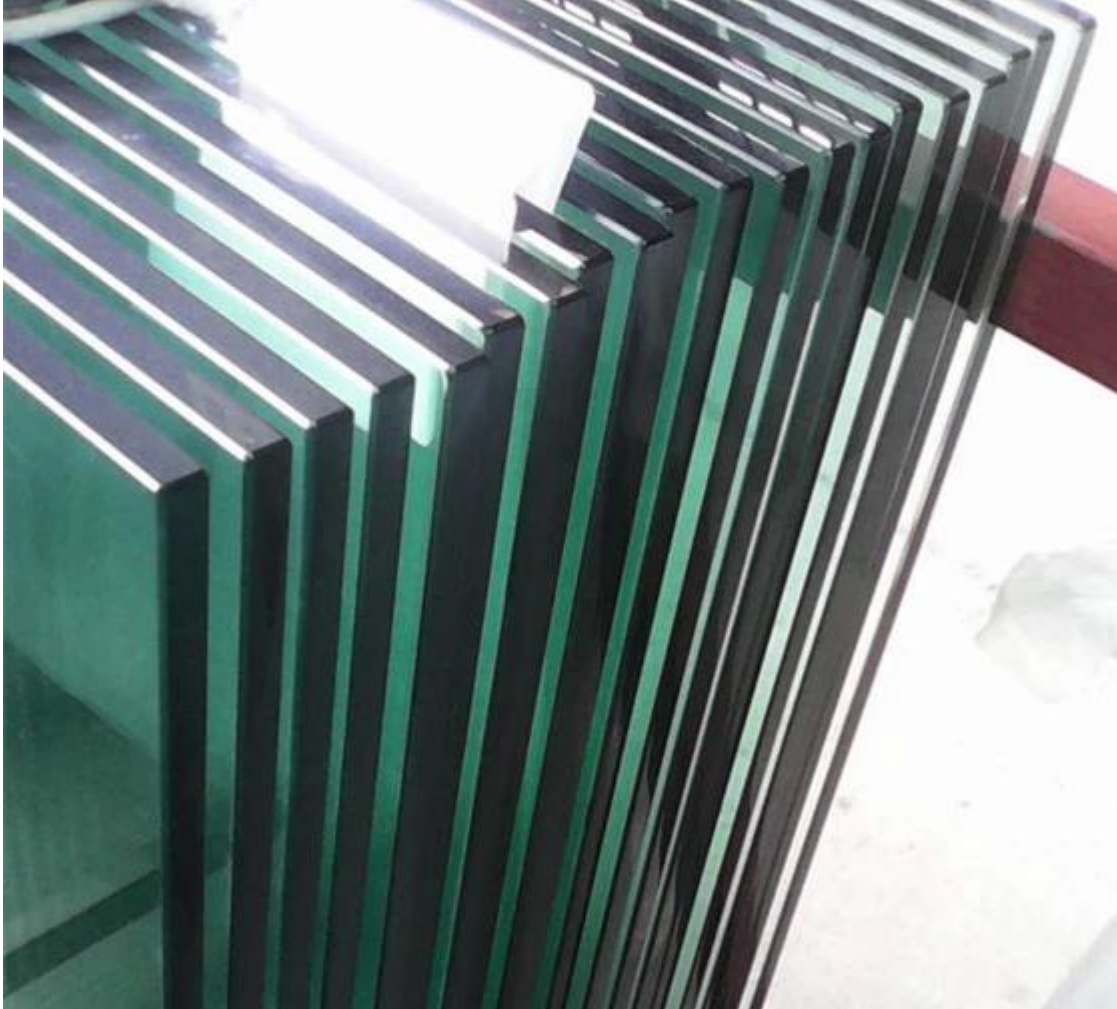

Il vetro temperato è in gran parte applicata piscina recinzioni, ringhiere scale e parapetti dei balconi. Ti dà una vista ininterrotta e mozzafiato fuori look.

Spessore comune vetro temperato per recinzione di vetro: 8mm, 10 mm, 12mm, 15 millimetri; o stratificato 10,76 millimetri di vetro, ecc 12,76 millimetri

Foto in vetro temperato FYI:

vetro temperato: