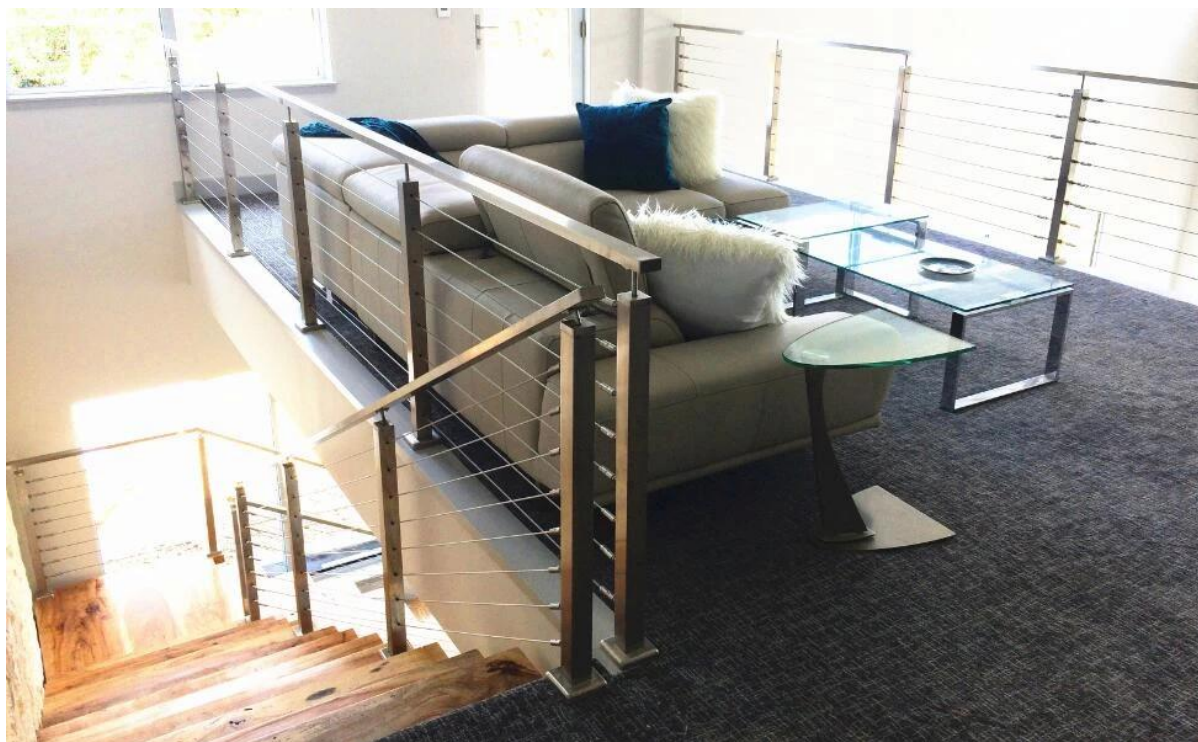

Flangia di base e copertura per il post

Descrizione del prodotto:

1. **Materiale:** Acciaio inossidabile 304/316
2. **Finitura:** raso o specchio lucido
3. **Per il formato del tubo:** 40 * 40mm

Informazioni sui prodotti

www.launch-china.com

Foto del progetto

Dettagli del pacchettoS: Borsa EPE, scatola interna e scatola esterna, 12 pezzi in scatola.

**Hai bisogno di un preventivo o hai domande, si prega di lasciare un messaggio.
Oppure contattaci con le informazioni di seguito. Ti tornerò ASAP!**