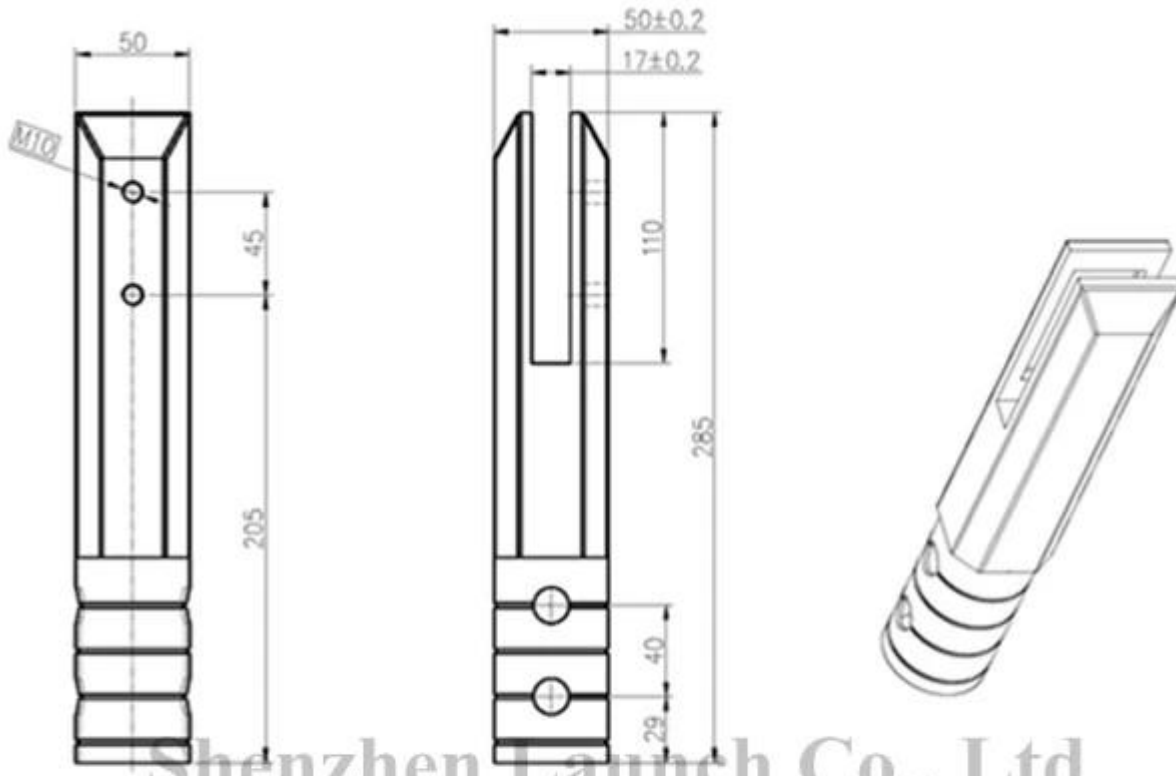

Colonna in vetro per trapano duplex 2205 con anello di copertura per recinzioni in vetro senza telaio.

1. FEAUTURES-

1. MODELLO # SCM
2. TIPO QUADRATO 50 * 50 * 285MM
3. CON ANELLO DI COPERTURA
4. DUPLEX 2205 MATERAIL
5. FINITURA SATIN / SPECCHIO
6. NEL TIPO DI TERRA
7. MOQ 10-50 PC

2. FOTO di codolo in vetro trapano a nucleo quadrato

KEBIL 科比奥®

3. disegno di codolo in vetro trapano SCM-

Project name

Shenzhen Launch Co., Ltd

数量共页第页

深圳市朝福商贸有限公司 SHENZHEN LAUNCH CO., LTD.		表面处理
设计	裴佳辉	材料
校对		
工艺	图号:SCM	未
审核	名称:Spigot	线性公差
批准		角度公差
	版次 Y001	