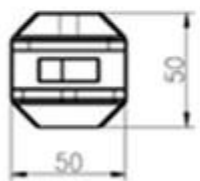

2. FOTO di codolo in vetro trapano a nucleo quadrato

KEBIL 科比奥®

3. disegno di codolo in vetro trapano SCM-

Project name

Shenzhen Launch Co., Ltd

数量共页第页

深圳市朝福商贸有限公司 SHENZHEN LAUNCH CO., LTD.		表面处理
设计	裴佳辉	材料
校对		
工艺	图号:SCM	未
审核	名称:Spigot	线性公差
批准		角度公差
	版次 Y001	