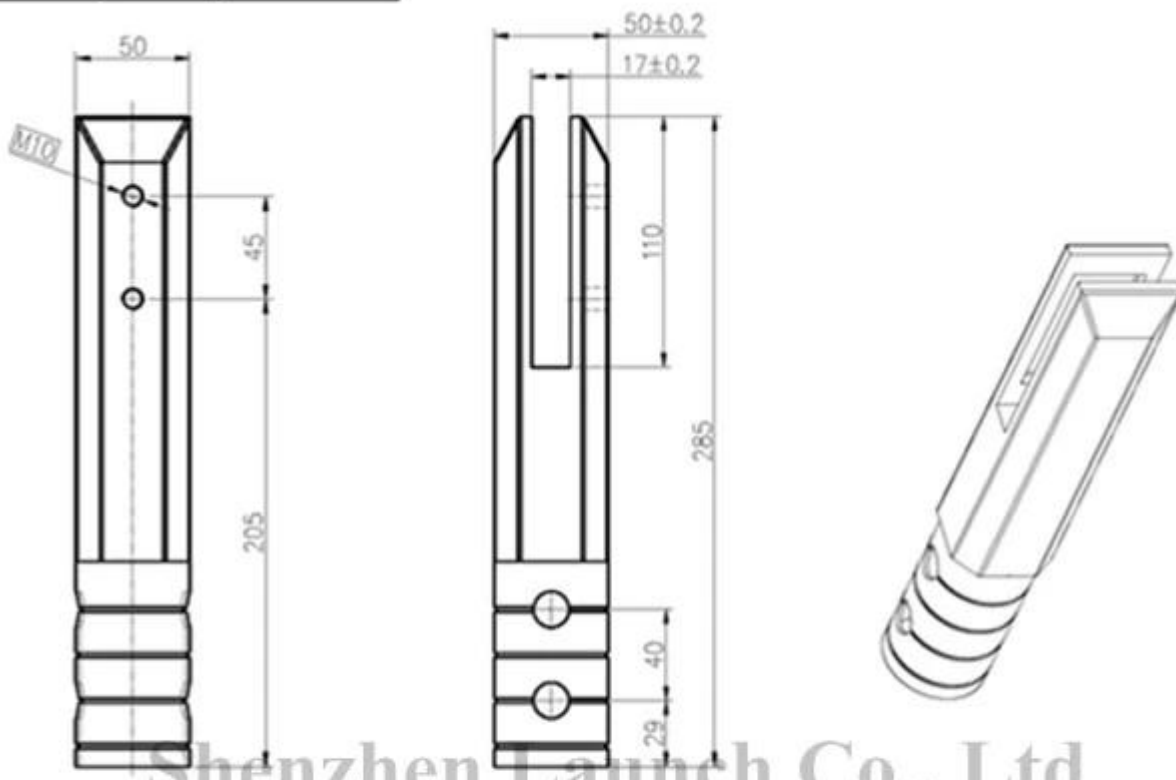

Colonna in vetro per trapano duplex 2205 con anello di copertura per recinzioni in vetro senza telaio.

1. FEAUTURES-

1. MODELLO # SCM
2. TIPO QUADRATO 50 * 50 * 285MM
3. CON ANELLO DI COPERTURA
4. DUPLEX 2205 MATERAIL
5. FINITURA SATIN / SPECCHIO
6. NEL TIPO DI TERRA
7. MOQ 10-50 PC

2. FOTO di codolo in vetro trapano a nucleo quadrato

KEBIL 科比奥®

3. disegno di codolo in vetro trapano SCM-

Project name

Shenzhen Launch Co., Ltd

数量共页第页

深圳市朝临商贸有限公司 SHENZHEN LAUNCH CO., LTD.		表面处理
设计	裴佳辉	材料
校对		
工艺	图号:SCM	
审核	名称:Spigot	线性公差
批准		角度公差
	版次 Y001	