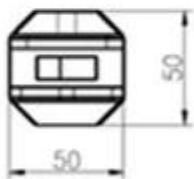

2. FOTO di codolo in vetro trapano a nucleo quadrato

KEBIL 科比奥®

3. disegno di codolo in vetro trapano SCM-

Project name

Shenzhen Launch Co., Ltd

数量共页第页

深圳市朝临商贸有限公司 SHENZHEN LAUNCH CO., LTD.		表面处理
设计	裴佳辉	材料
校对		
工艺	图号:SCM	
审核	名称:Spigot	线性公差
批准		角度公差
	版次 Y001	