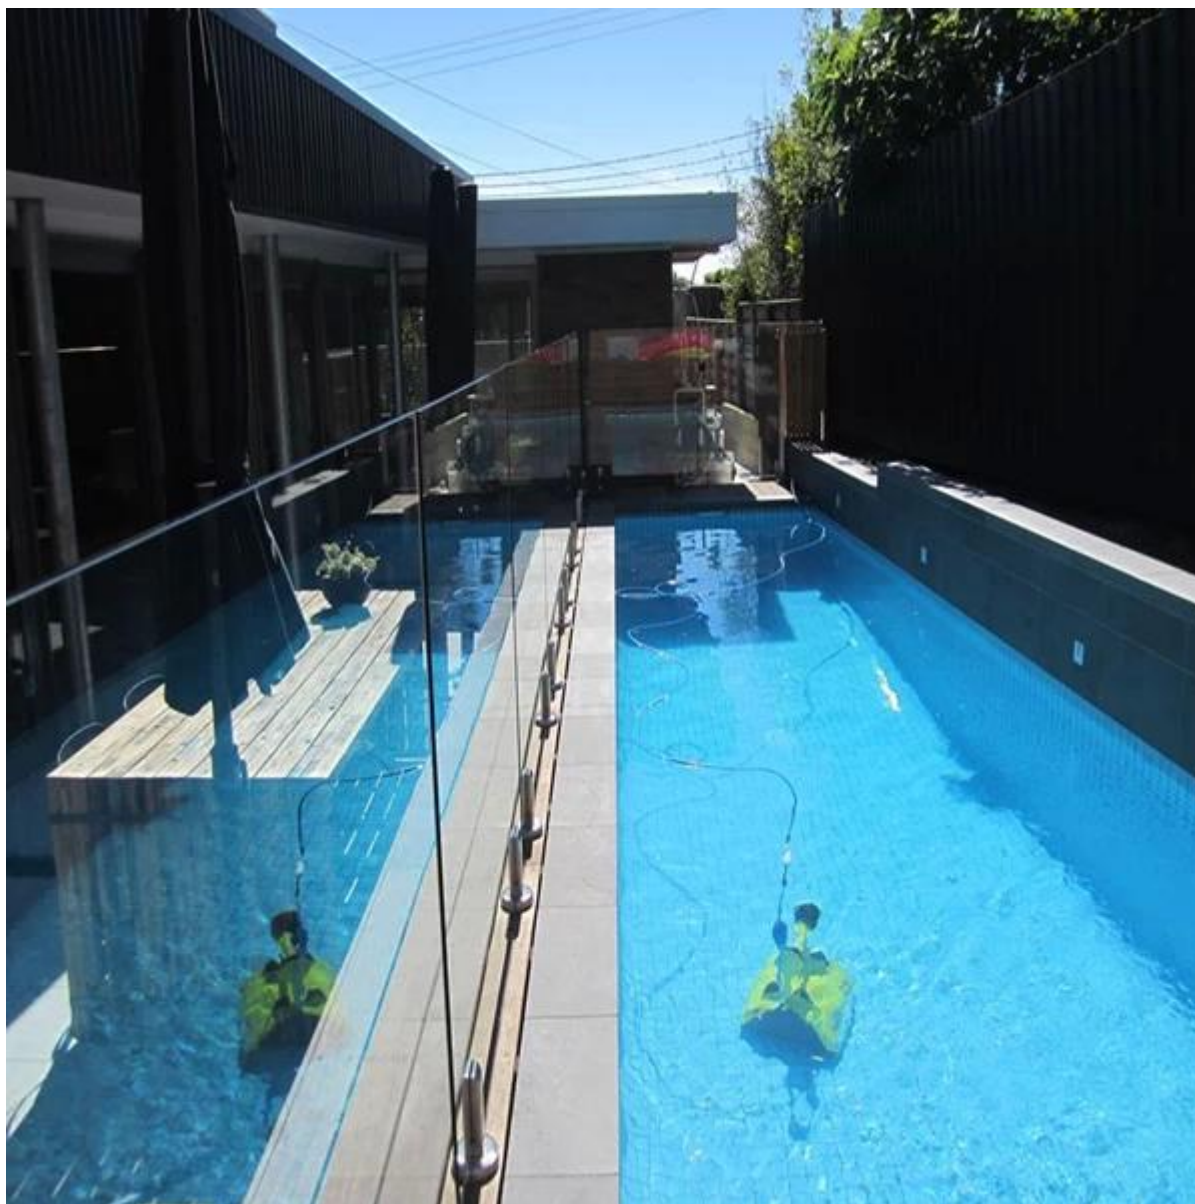

3.square

perno base di vetro piatto SBM

[cina acciaio inossidabile 316 Base rubinetto di vetro piatto per piscina schermo](#)