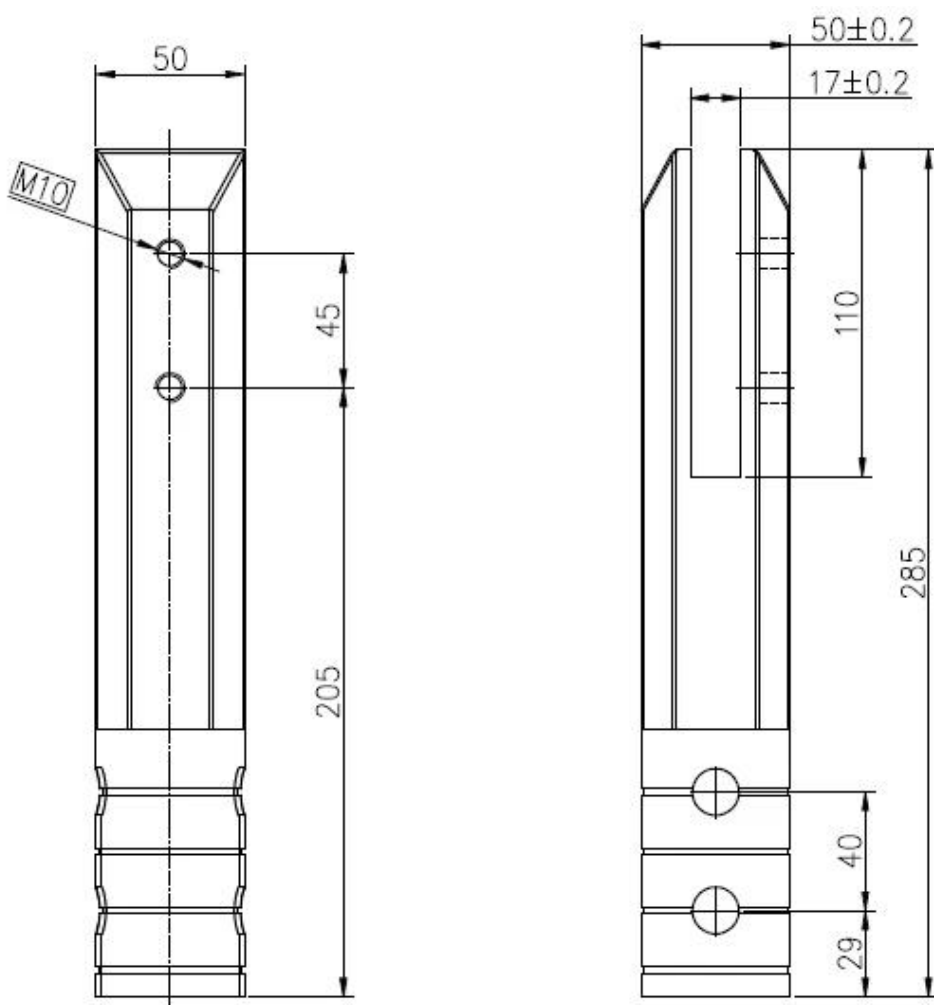

duplex 2205 nucleo quadrato fabbrica di rubinetto di vetro trapano china

Nucleo 1.square vetro trapano rubinetto

2.satin e specchio lucidato

3.to vetro suit10-13.52mm

4.Dimension: 50 * 50 con 285 millimetri di alta

Piastra 5.cover incluso

6.tech: per colata

7.MOQ: 1pc

8.net peso: 2,1 kg

Fori 9.no required nel pannello di vetro

Cerniera 10.glass e fermo anche availalbe

disegno:

ne del prodotto:

2.round

base di rubinetto di vetro piatto RBM

[in acciaio inox rubinetto duplex2205 vetro per piscina self recinto porcellana, porcellana duplex2205 rotondo piastra di base del perno in cristallo 12mm](#)