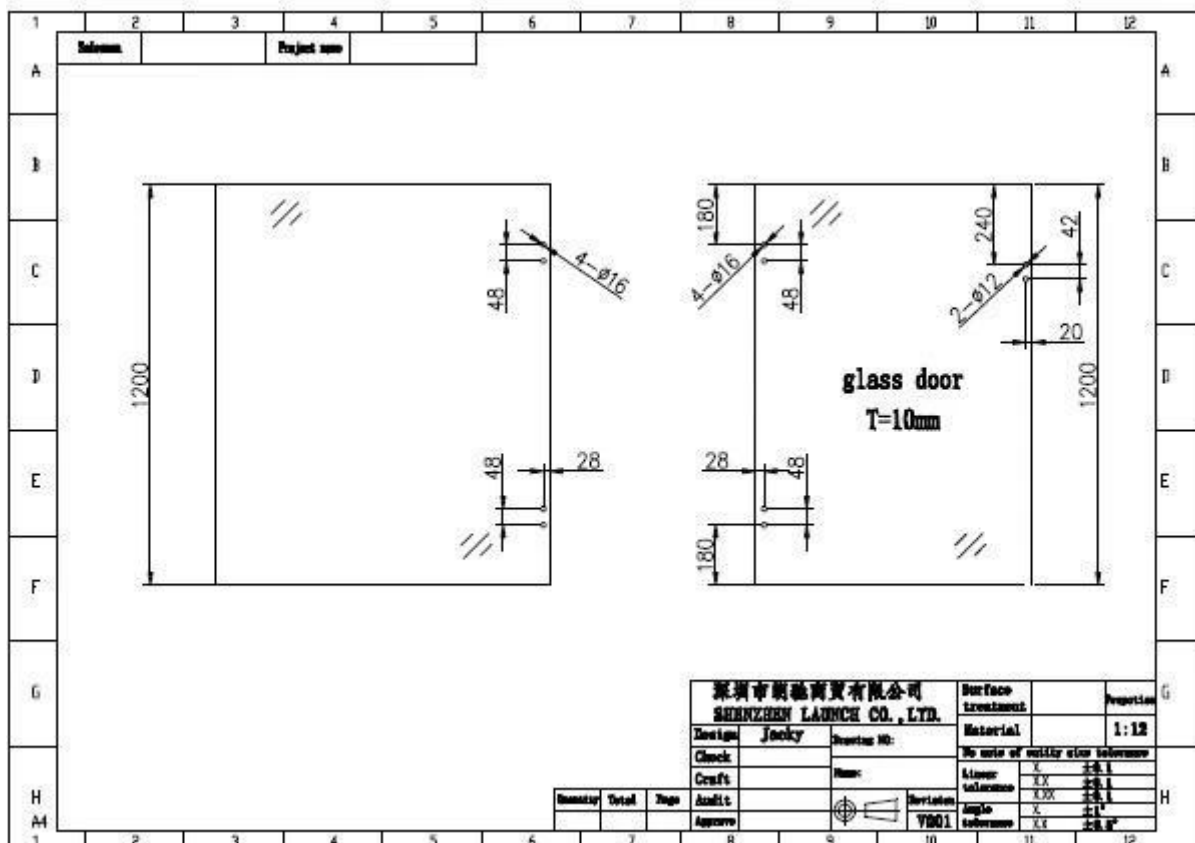

[primavera schermo piscina caricata in acciaio inox disegno posizione fuori del pannello di vetro di serie cerniera di portello di vetro 316.](#)