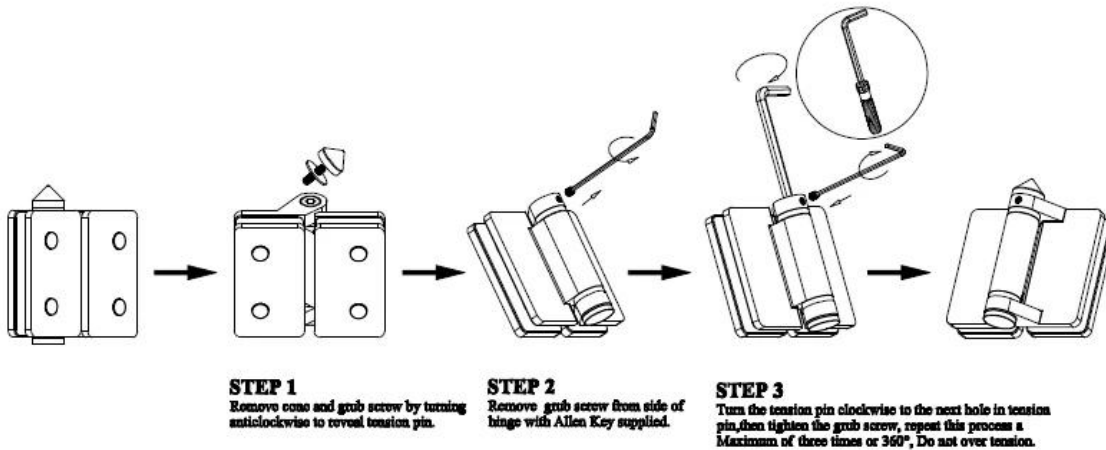

[primavera schermo piscina caricata in acciaio inox porta cerniera 316 vetro installa l'istruzione.](#)

Instructions for adjusting tension on Glass to Glass hinge

Grazie per la vostra visita, qualsiasi interesse o necessità, si prega di contattare con me liberamente:

Joey Lan

Shenzhen lancio Co., Ltd

www.launch-china.com www.chinabalustrade.com

E-mail: sales02@launch-china.cn .

Skype: lancio-02. Ufficio: 86-755-86037559.

Aggiungere: B5-003, 5 / F-Block 3, Yilida costruzione, No.1092 Nanshan Road, distretto di Nanshan, Shenzhen, Cina. Codice postale 518054.