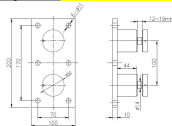

Disegno per SF-50T