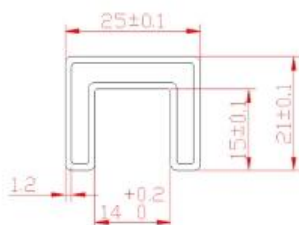

Tutti fittings sono progettati per soddisfare 10-12mm temperato pannello di vetro. Il materiale è SS304 e SS316 grado.

[in acciaio inox 316 scanalato corrimano 12mm ringhiera in vetro](#)

# Round slot handrail & fittings

slot handrail length : 5.8 meters

Round handrail fittings :

Round cap

Round wall to rail connector

Round 180 deg. connector

Round 90 deg. connector

[in acciaio inox 316 mini guida superiore per la progettazione balcone, 1/2 & quot; acciaio inossidabile scanalato top tubo scanalato per piscina schermo](#)

# Square slot handrail & fittings

slot handrail length : 5.8 meters

## Square handrail fittings :

Square cap

Square wall to rail connector

Square 180 deg. Connector

Square 90 deg. Connector

Di solito è lungo 5.8m / pc e abbiamo la guida superiore tagliata e faremo la lucidatura basato sul vostro requisito