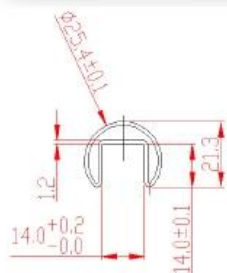

Tutti fittings sono progettati per soddisfare 10-12mm temperato pannello di vetro. Il materiale è SS304 e SS316 grado.

[in acciaio inox 316 scanalato corrimano 12mm ringhiera in vetro](#)

# Round slot handrail & fittings

slot handrail length : 5.8 meters

Round handrail fittings :

Round cap

Round wall to rail connector

Round 180 deg. connector

Round 90 deg. connector

[in acciaio inox 316 mini guida superiore per la progettazione balcone, 1/2 & quot; acciaio inossidabile scanalato top tubo scanalato per piscina schermo](#)