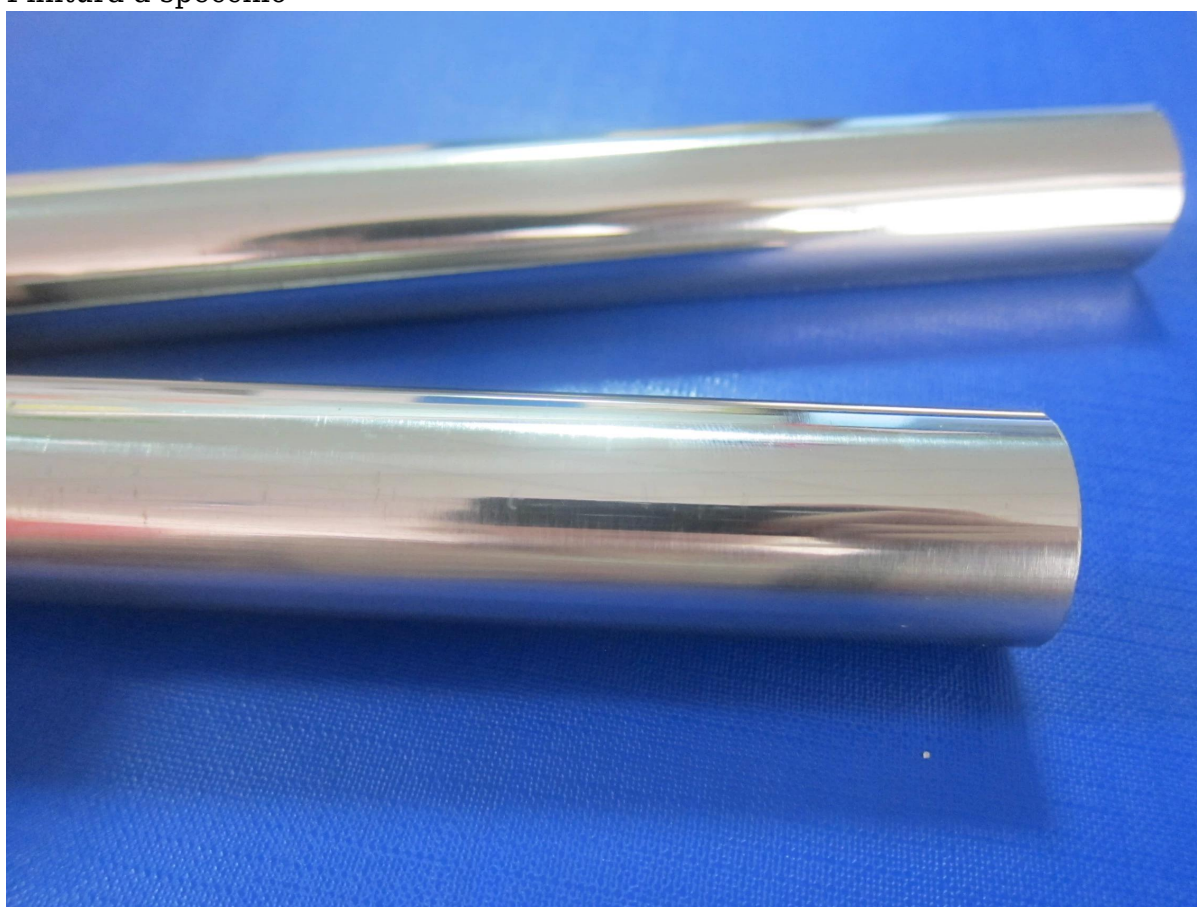

Finitura spazzolata