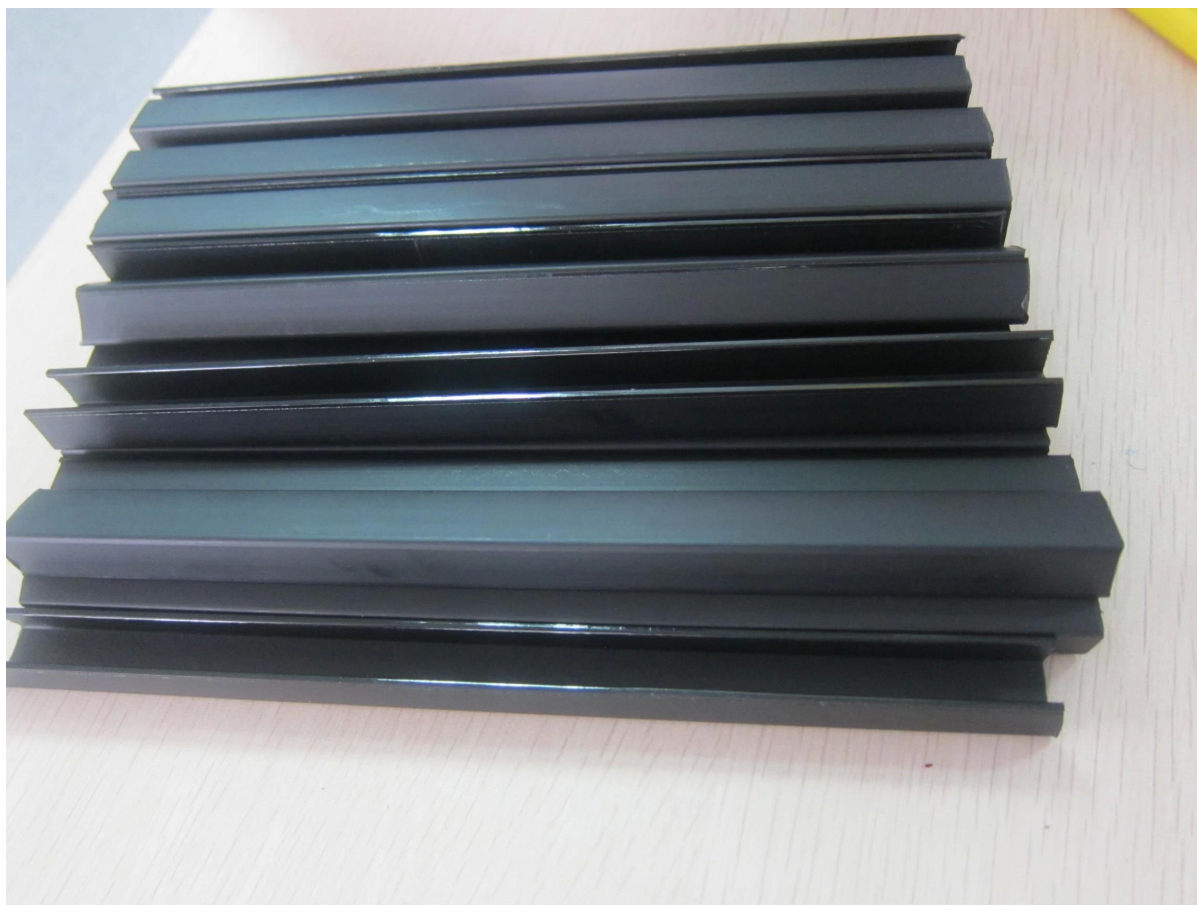

Inserto in plastica

Finitura a specchio

Finitura spazzolata

Pic Imballaggio

Progetto pic  
[in acciaio inox rubinetto duplex2205 vetro per piscina self recinto porcellana, porcellana duplex2205 rotondo piastra di base del perno in cristallo 12mm](#)