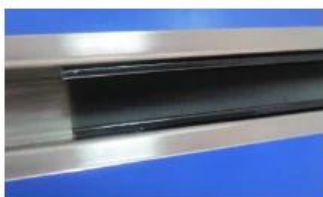

Square slot handrail & fittings

slot handrail length : 5.8 meters