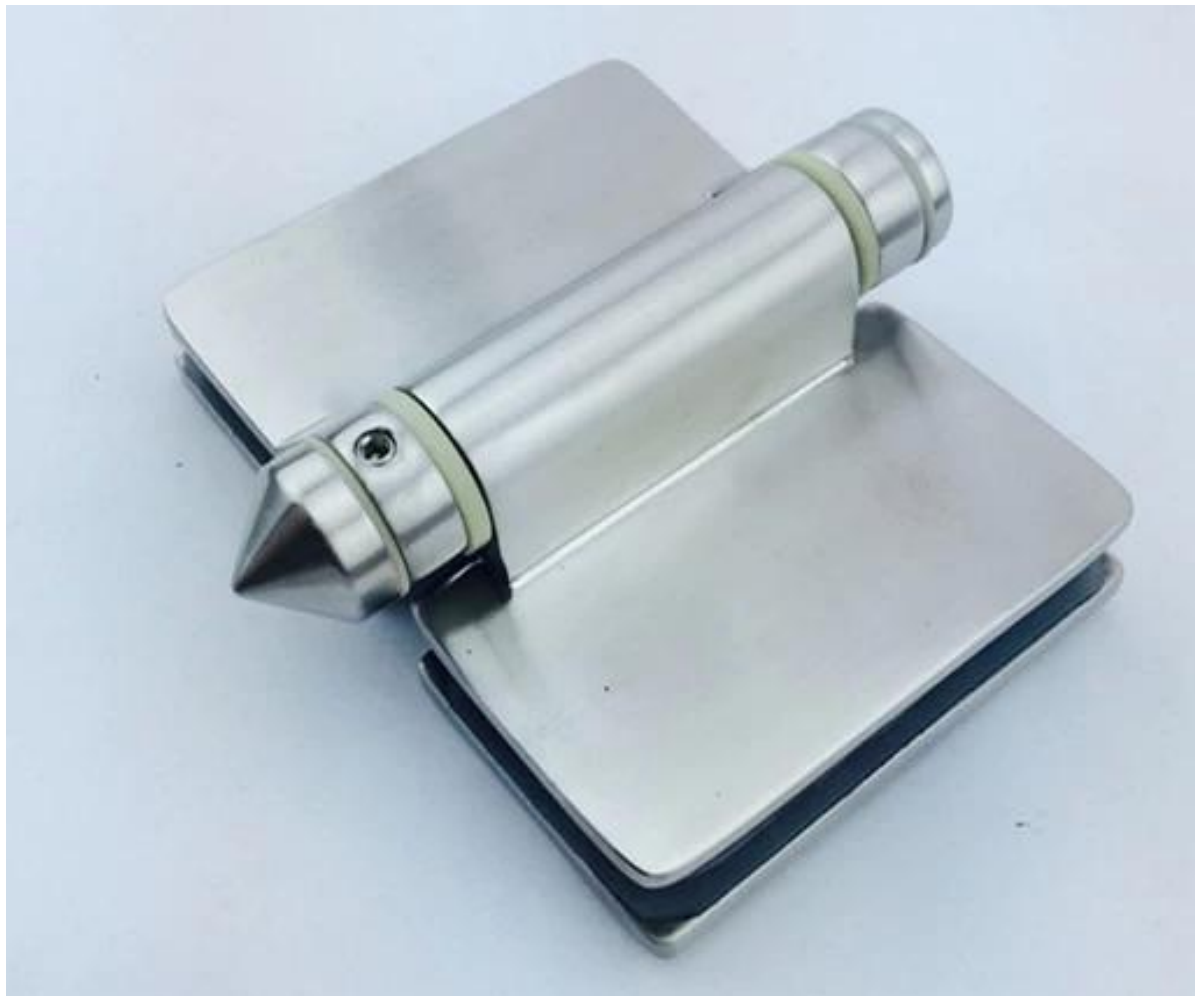

Se si dispone di una piscina al vostro cortile, allora è un must per installare una recinzione piscina intorno per renderlo sicuro per i vostri bambini e animali domestici.

Lancio Shenzhen offre set wholes di fissaggi piscina vetri compresi [perni di vetro](#) , [fermi cancello](#) , [cerniere vetro](#) , Ecc.

Date un'occhiata al di sotto diverse gamme di frameless cerniere vetro.

Vetro a cerniera di vetro

vetro rotondo posto cerniera

vetro per cerniera parete

Per framless piscina vetro scherma è possibile scegliere di utilizzare il vetro a cerniera di vetro. Le cerniere pannelli saranno preforati con 2 fori e solo in forma i nostri cardini. Porta in vetro è ideale da 8mm a 10mm.

Se la vostra piscina ha bisogno di un semi recinzione di vetro frameless, allora si può scegliere di utilizzare il vetro per palo tondo e alla parete cerniere. Abbiamo [montanti in alluminio](#) e [pali in acciaio inox](#) per semi piscina frameless scherma.