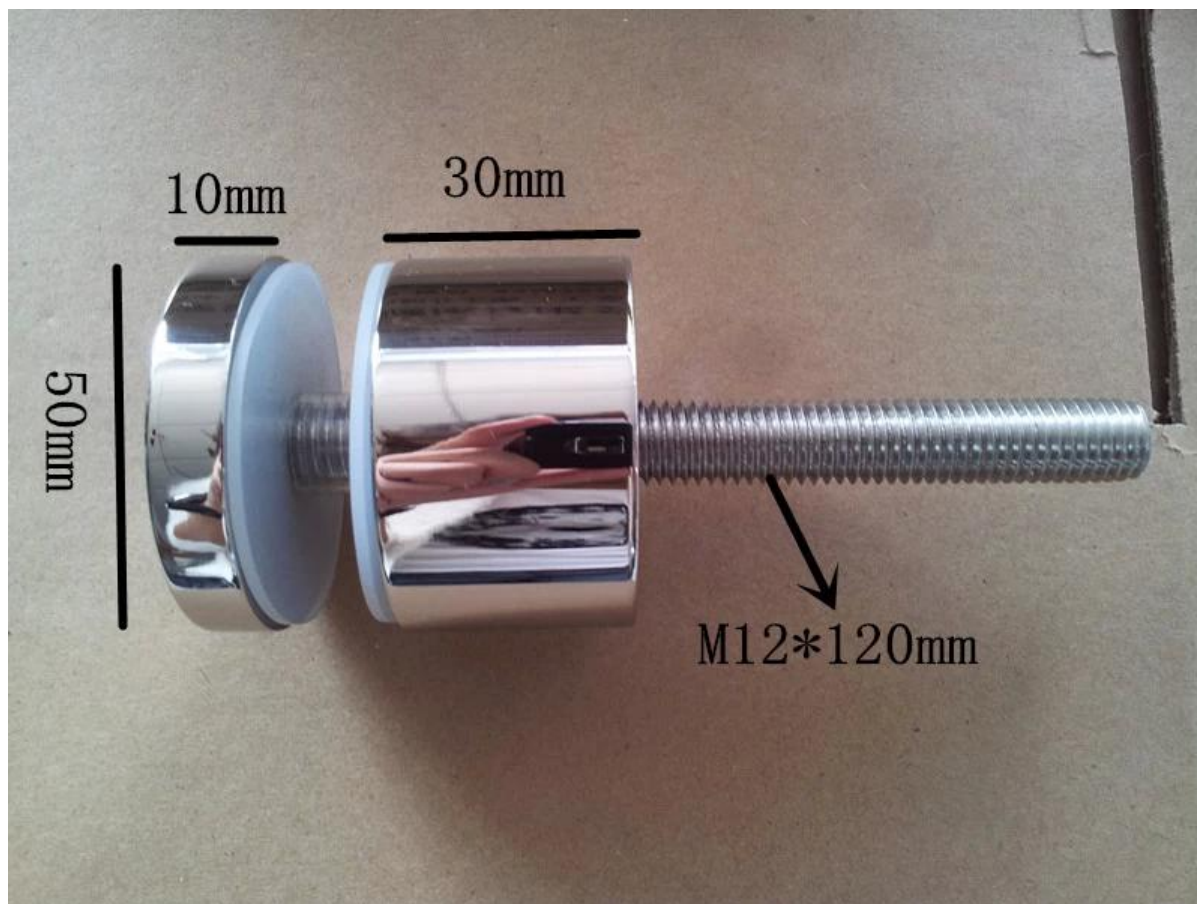

Per stallo calcestruzzo