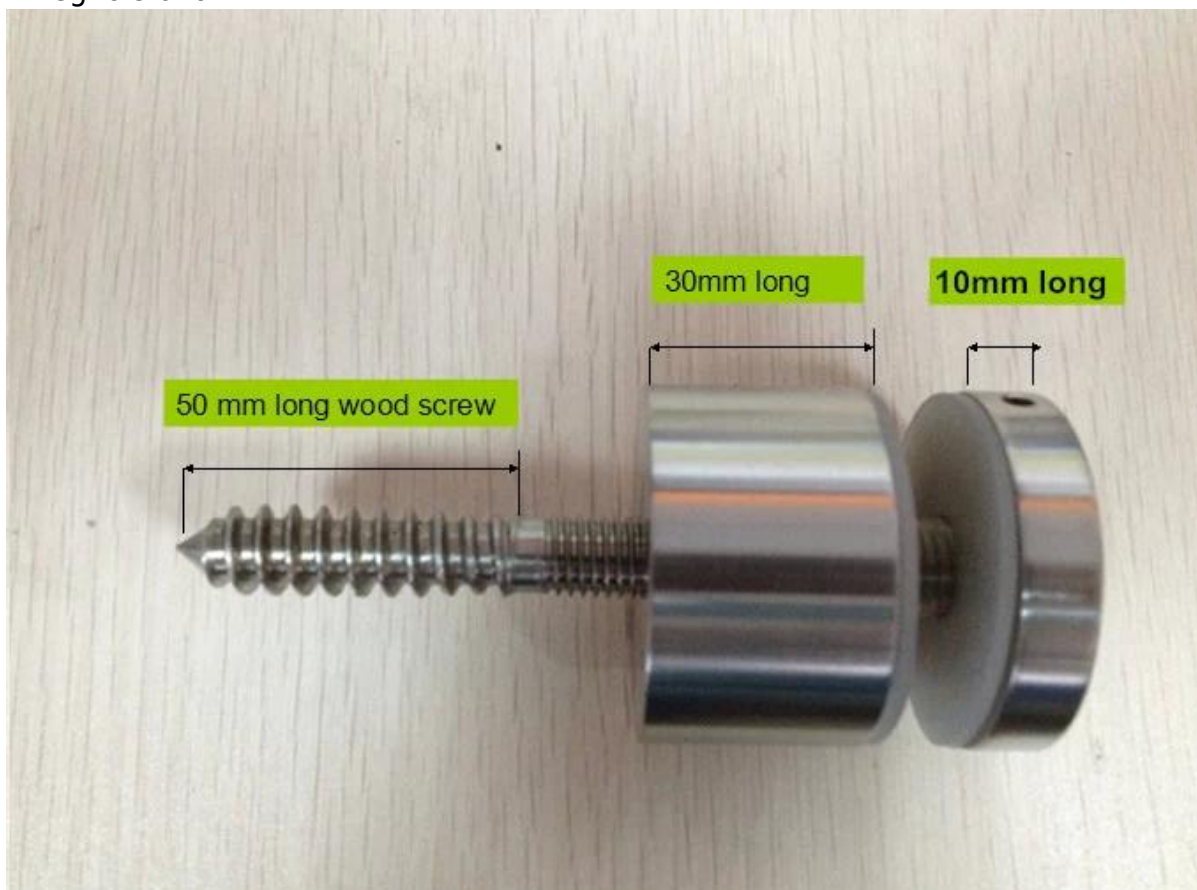

Senza telaio contrappeso ferroviario di vetro per il vetro 8-19mm

Vetro perno braccio di ferro è una buona scelta per ringhiera di vetro senza cornice interna ed esterna.

Si tratta di un buon mercato & modo shinny per scale, terrazze, ecc

Ecco il nostro progetto a Baltimora, Stati Uniti d'America.

Vetro perno stallo SF-50 ha 2 disegni:
Al legno stallo

Per stallo calcestruzzo

Pacchetti di perno stallo vetro

Per qualsiasi domanda basta chiamare o email me!