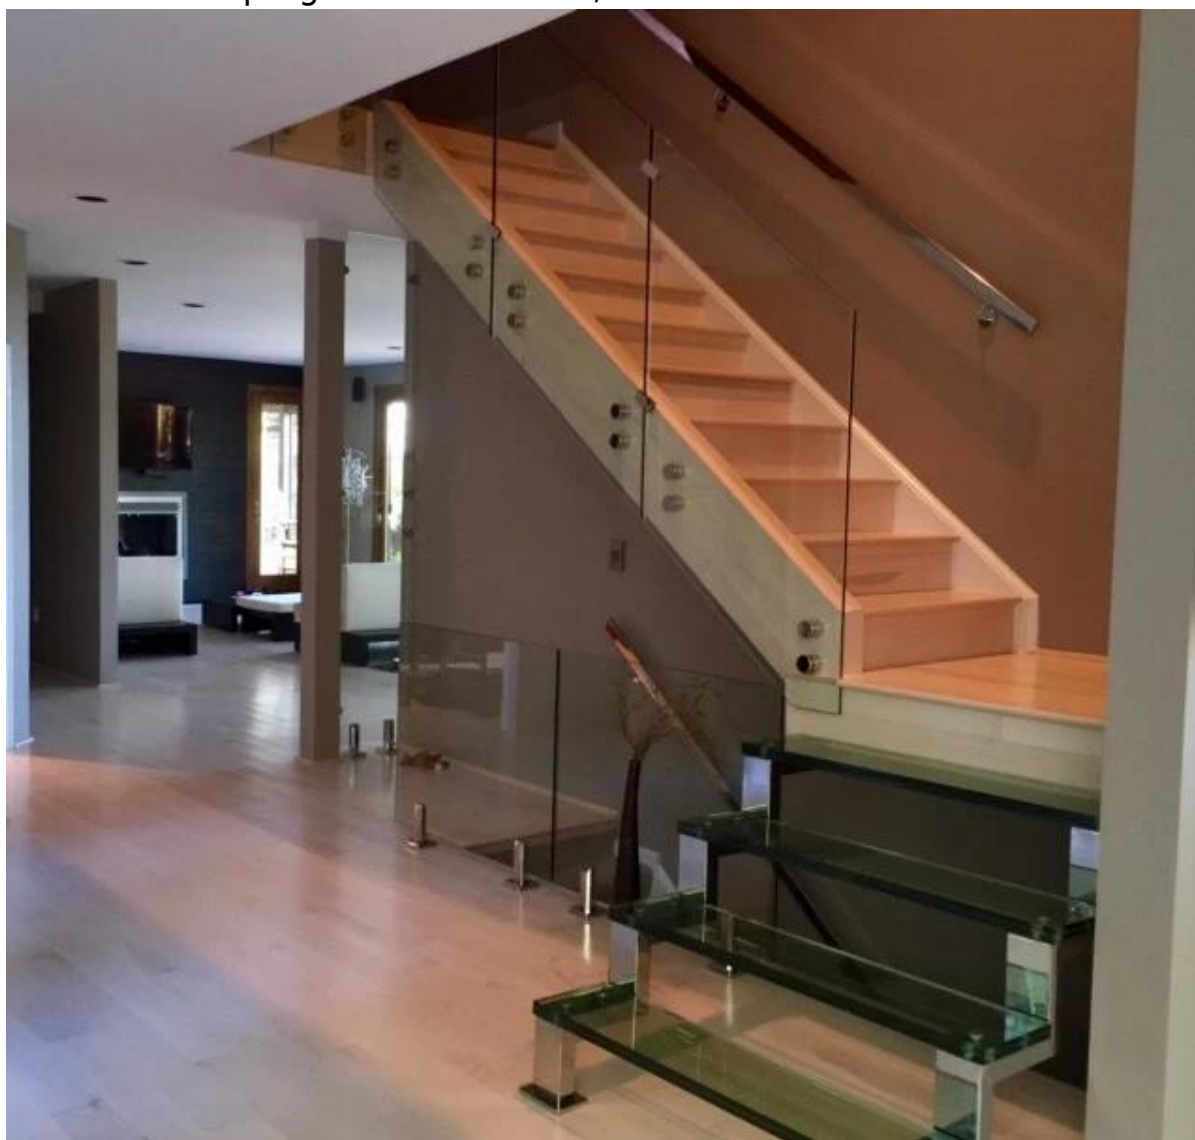

Senza telaio contrappeso ferroviario di vetro per il vetro 8-19mm

Vetro perno braccio di ferro è una buona scelta per ringhiera di vetro senza cornice interna ed esterna.

Si tratta di un buon mercato & modo shinny per scale, terrazze, ecc

Ecco il nostro progetto a Baltimora, Stati Uniti d'America.