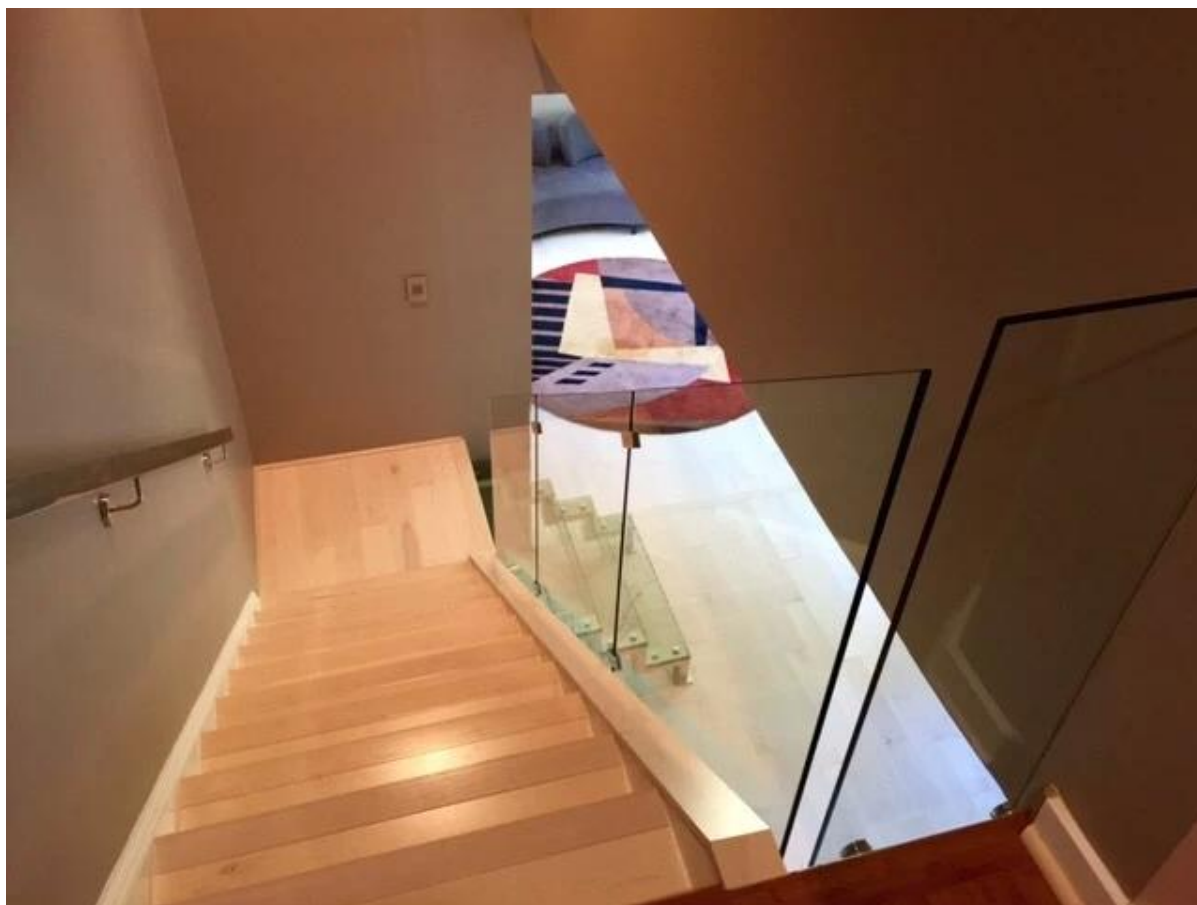

Senza telaio contrappeso ferroviario di vetro per il vetro 8-19mm

Vetro perno braccio di ferro è una buona scelta per ringhiera di vetro senza cornice interna ed esterna.

Si tratta di un buon mercato & modo shinny per scale, terrazze, ecc

Ecco il nostro progetto a Baltimora, Stati Uniti d'America.

Vetro perno stallo SF-50 ha 2 disegni:
Al legno stallo

Per stallo calcestruzzo

Pacchetti di perno stallo vetro

Per qualsiasi domanda basta chiamare o email me!