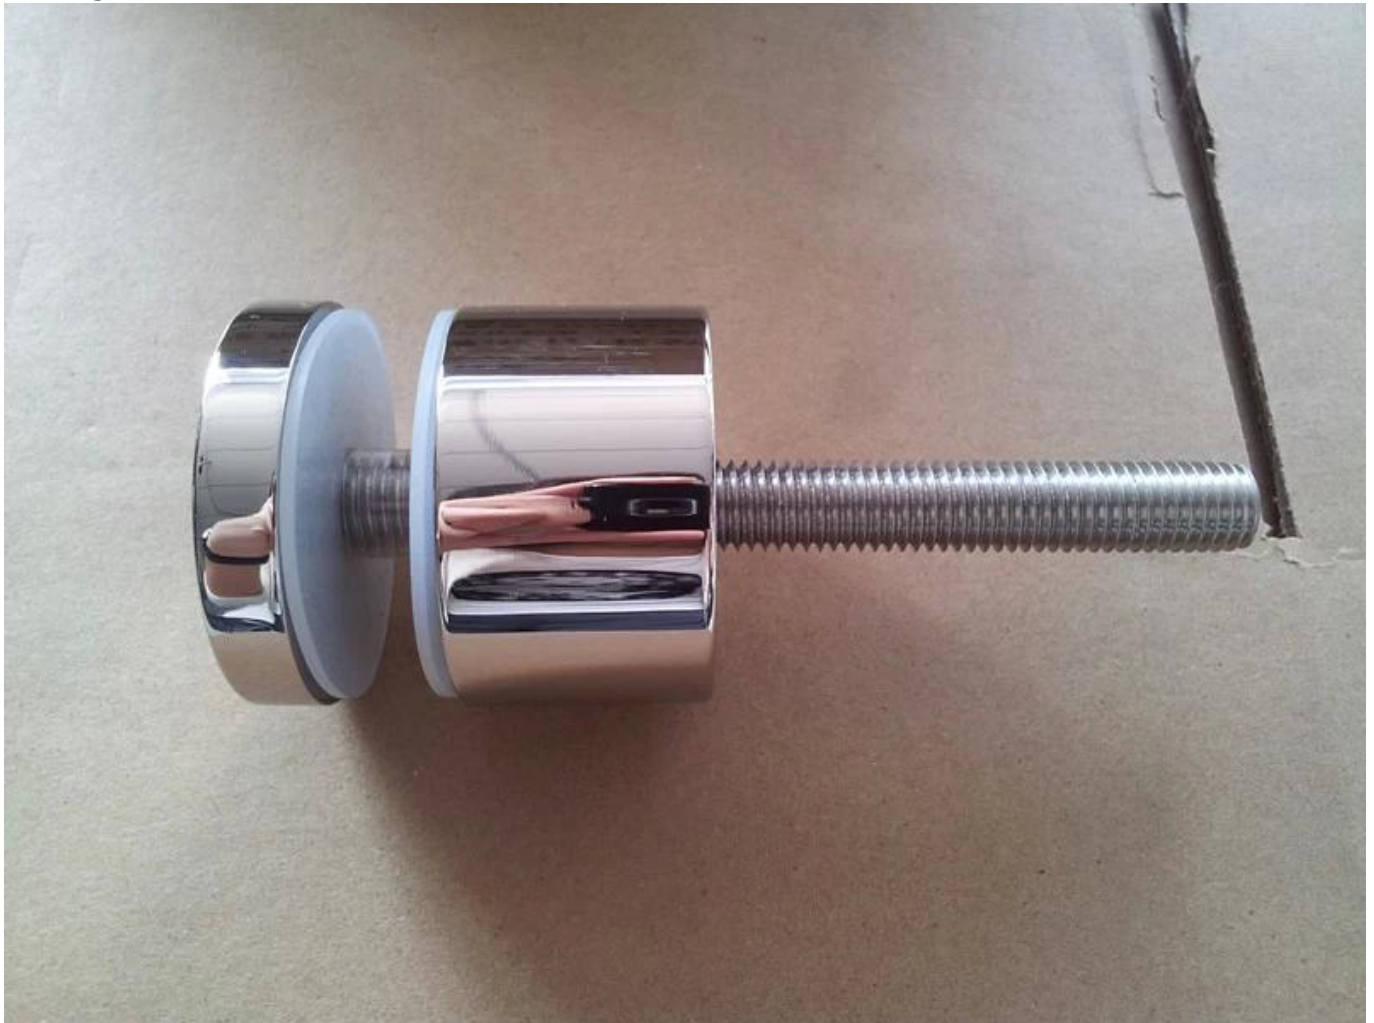

Sistema ferroviario vetro senza cornice staffe distanziatori in acciaio per scale e balconi:

1. in acciaio inox 304 distanziatori per scale interne o scale.
 2. in acciaio inox 316 distanziatori per balconi esterni.
- Bullone 3. acciaio o legno vite (bullone lag)

Immagine di stallo in acciaio inox con vite normali:

Immagine di stallo in acciaio inox con bullone di ritardo:

SF-50

Se il vetro è più largo e più spesso, la nostra situazione di stallo in vetro SF-50T è ok: