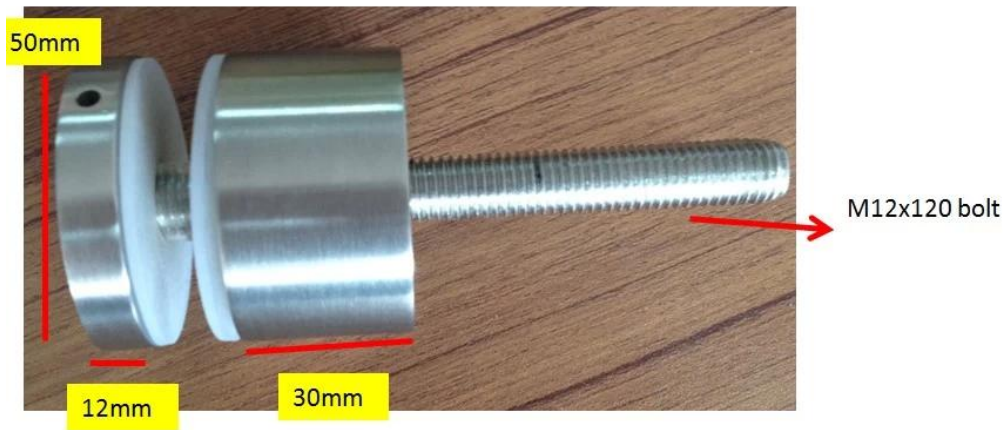

parapetto in vetro senza telaio Vite da 2 pollici in vetro acciaio inossidabile, con bullone M12 * 120 per calcestruzzo / montaggio a parete.

Specifiche .

1. diametro 2 pollici, altezza del cappuccio 12mm, altezza del corpo 30 / 50mm
2. fissaggio a bullone M12 * 120 a parete
3. MOQ 50 pezzi
4. materiale: acciaio inossidabile 316

Foto per parapetto in vetro senza telaio. Vite da 2 pollici in vetro acciaio inossidabile

Standoff with concrete bolt, # SF-50

Standoff with wood screw, # SF-50A

Dettagli dell'imballaggio per la ringhiera di vetro senza telaio. Vite a stelo in vetro di acciaio inossidabile da 2 pollici

1 pc in una scatola bianca, 30 pezzi in una scatola

Foto del progetto con inferriata di vetro senza telaio Vite di fissaggio in vetro di acciaio inossidabile da 2 pollici