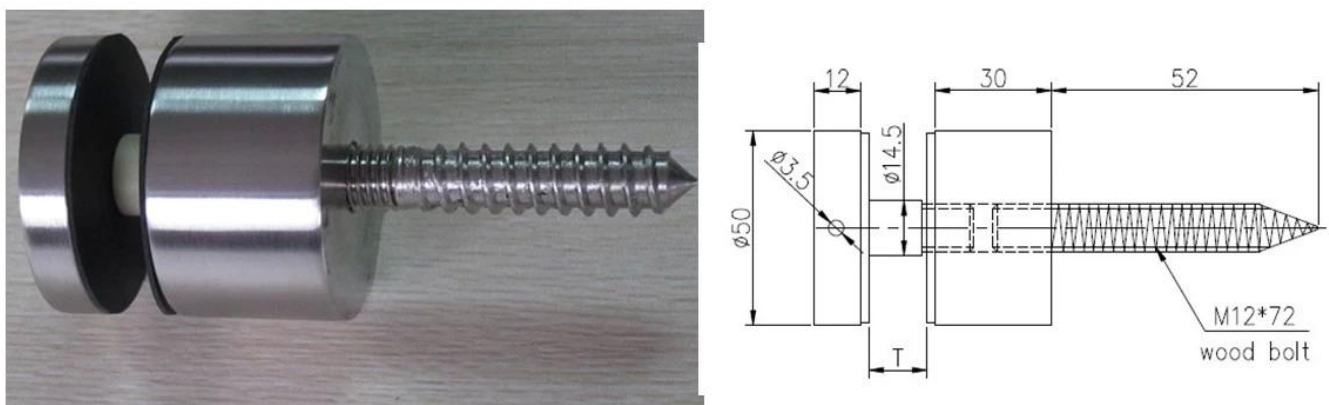

parapetto in vetro senza telaio Vite da 2 pollici in vetro acciaio inossidabile, con bullone M12 * 120 per calcestruzzo / montaggio a parete.

Specifiche .

1. diametro 2 pollici, altezza del cappuccio 12mm, altezza del corpo 30 / 50mm
2. fissaggio a bullone M12 * 120 a parete
3. MOQ 50 pezzi
4. materiale: acciaio inossidabile 316

Foto per parapetto in vetro senza telaio. Vite da 2 pollici in vetro acciaio inossidabile

Standoff with concrete bolt, # SF-50

Standoff with wood screw, # SF-50A

Dettagli dell'imballaggio per la ringhiera di vetro senza telaio. Vite a stelo in vetro di acciaio inossidabile da 2 pollici

1 pc in una scatola bianca, 30 pezzi in una scatola

Foto del progetto con inferriata di vetro senza telaio Vite di fissaggio in vetro di acciaio inossidabile da 2 pollici