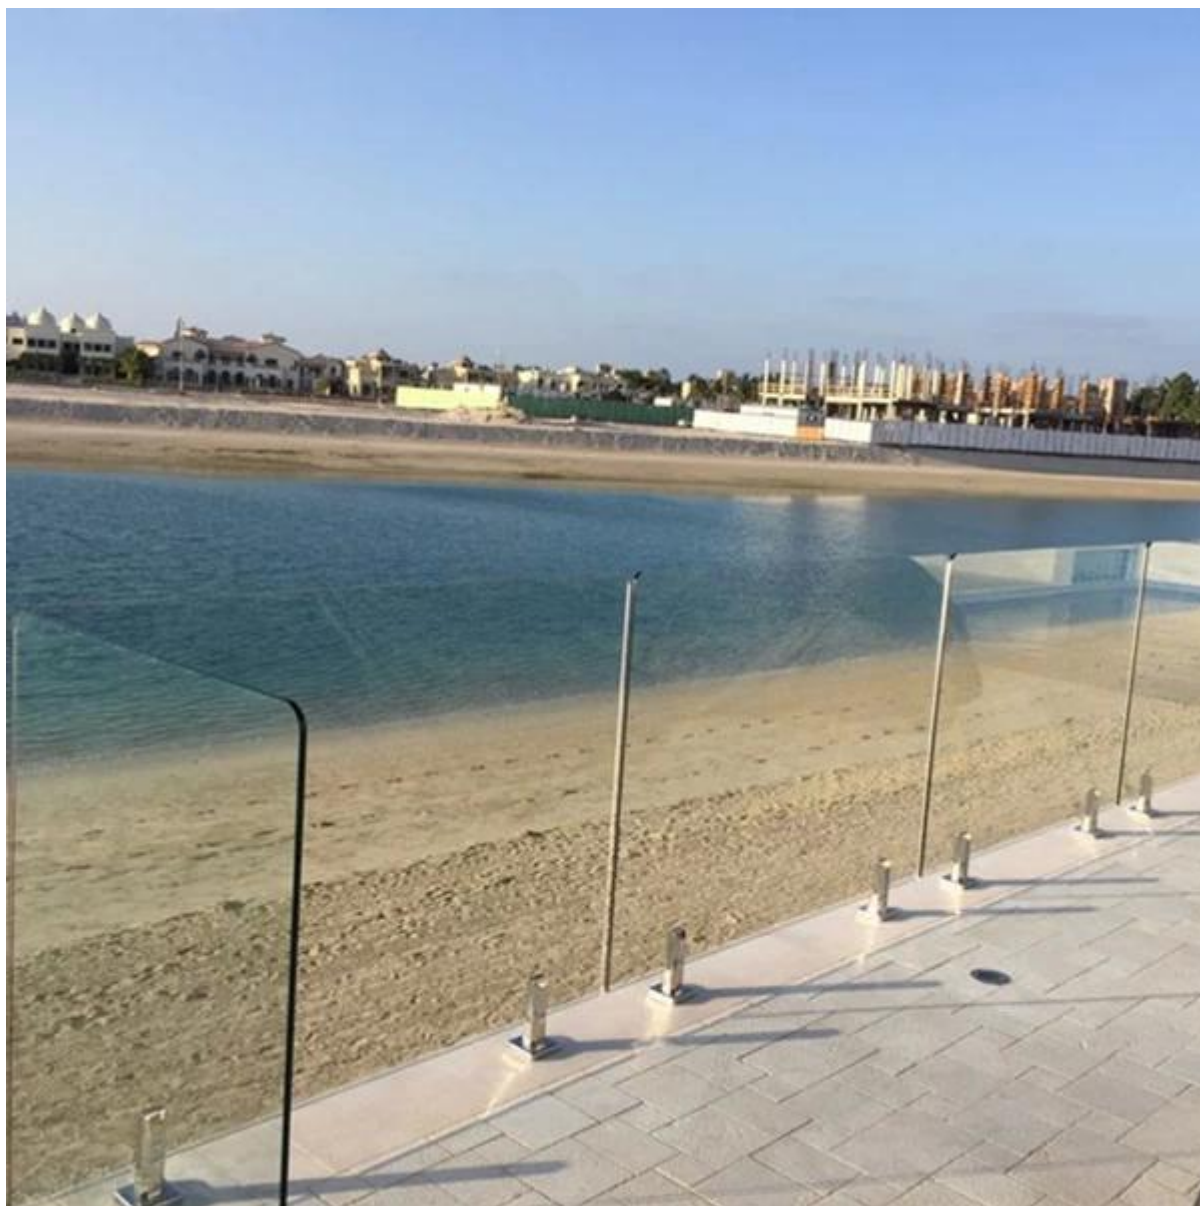

Frameless sistema ringhiera in vetro è molto popolare in Australia, Stati Uniti, Canada, Francia, Regno Unito. Questo sistema include 8-12mm su misura taglio pannello di vetro e acciaio inox 316 vetro rubinetto.

Vetro perno:

Piastra di base 1.round vetro rubinetto

Piastra di base 2.square vetro rubinetto

3.round nucleo di vetro trapano rubinetto

Nucleo 4.square vetro trapano rubinetto

Benvenuto per inviarci il vostro disegno di balcone e piscina schermo.
pannello in vetro temperato

vetro rubinetto

per balcone

mini top rail and glass spigot

per piscina schermo

Grazie per il tuo attenzione e non esitare a contattarmi. Questo è Susie Fu ^. ^