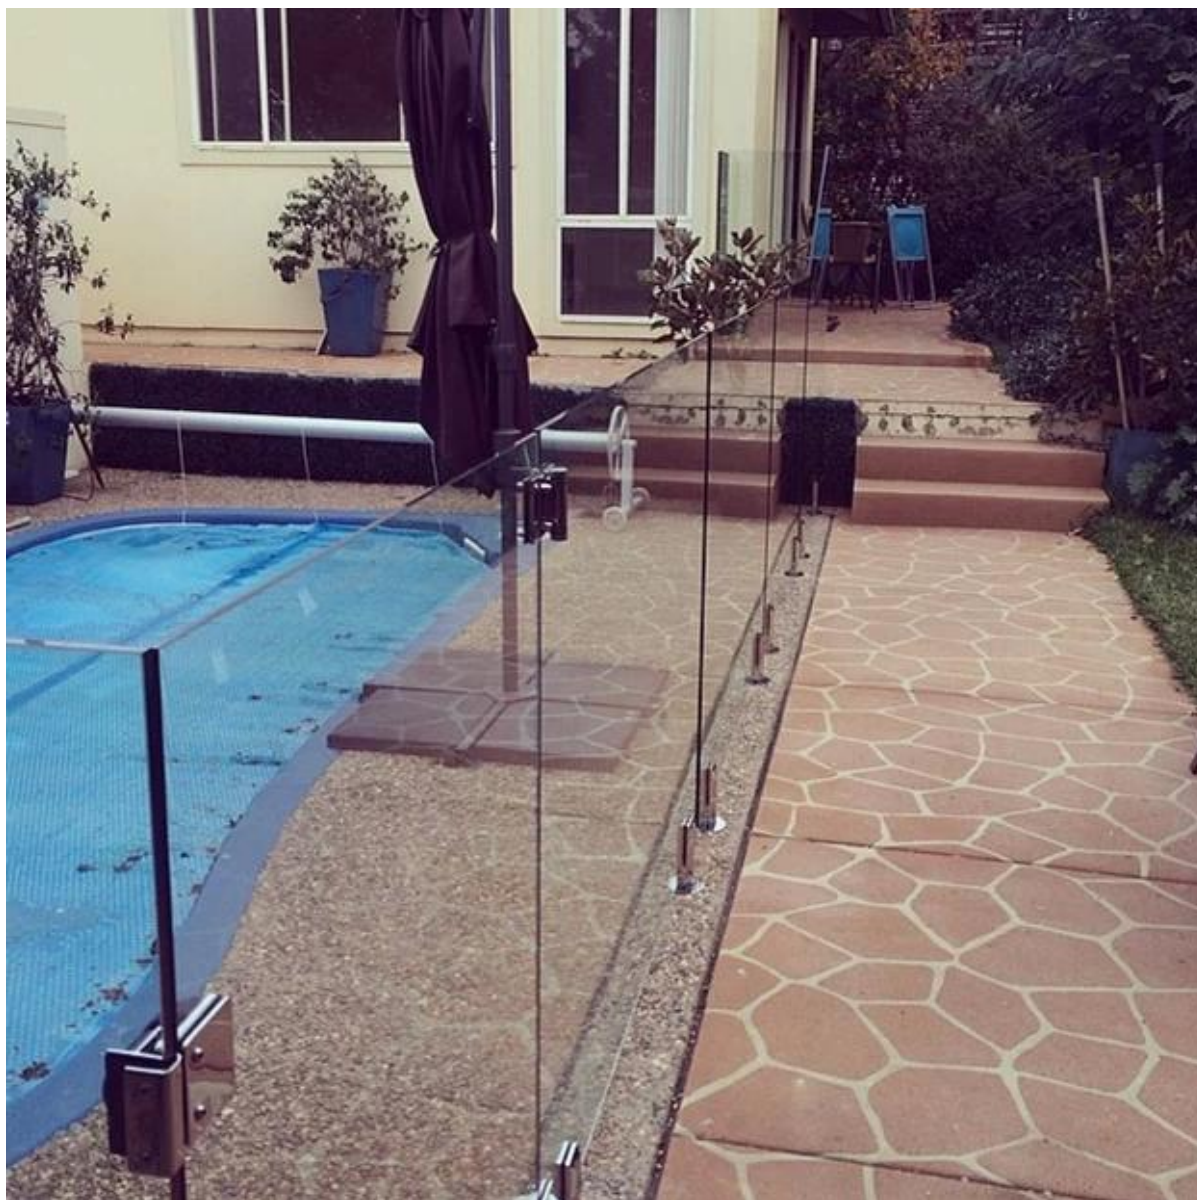

zipolo di vetro frameless sistema di ringhiere per piscina recinzione

Bicchiere zipolo

vetro di chiusura

GL-180

Bicchiera cerniera

G-G2

Bicchiera

Progetto ShOW