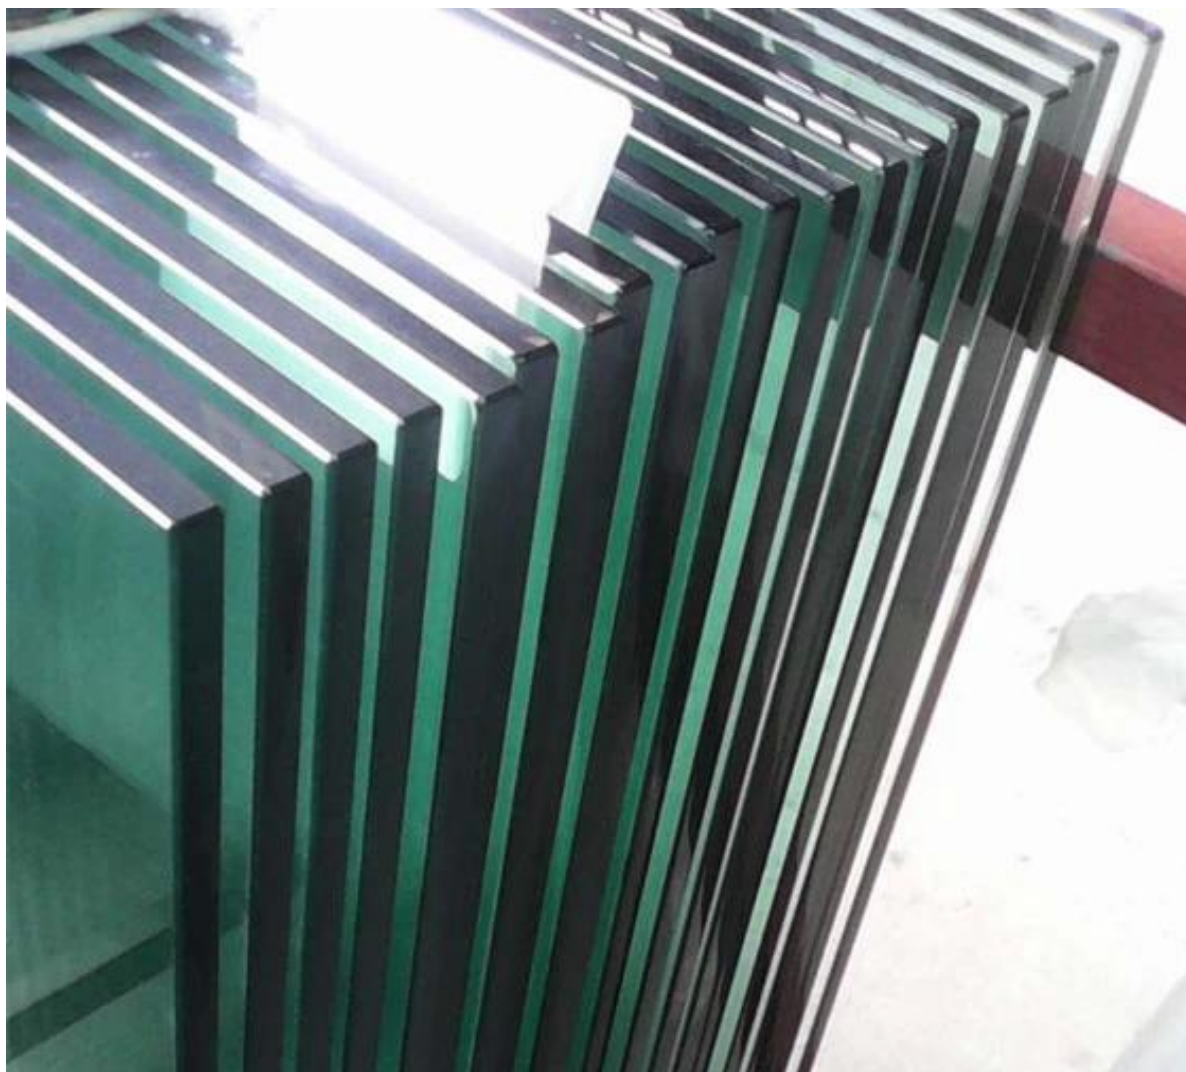

zipolo di vetro frameless sistema di ringhiere per piscina recinzione

Bicchiere zipolo

vetro di chiusura

GL-180

Bicchiera cerniera

G-G2

Bicchiera

Progetto ShOW