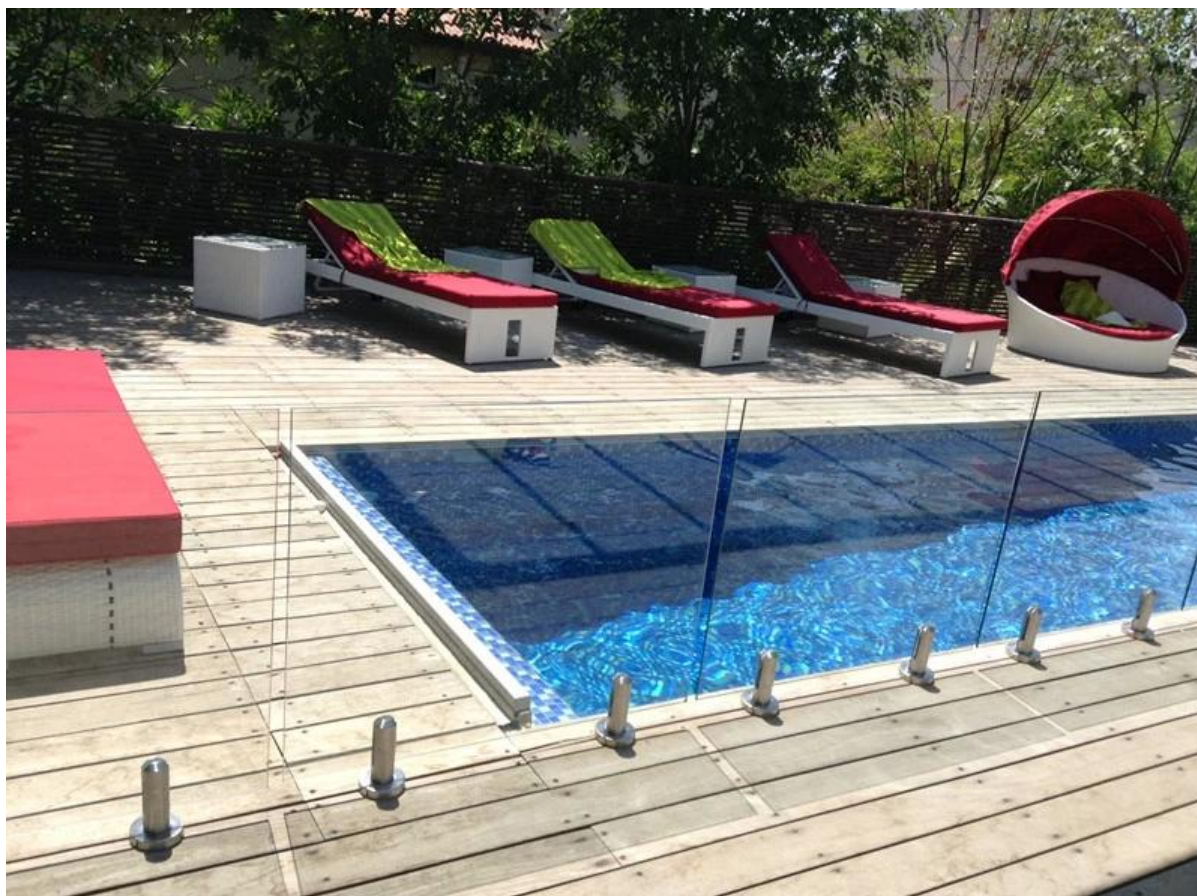

Benvenuto inviaci il disegno per la recinzione della piscina e balcone e vi daremo la soluzione più bella come ritorno

Vetro temperato con angolo di sicurezza

[Cristallo 12mm per piscina recinzione, pannello in vetro temperato per balaustra di vetro](#)

vetro piastra di base del perno

[china 12 millimetri di vetro frameless fornitore balaustra rubinetto, acciaio inox rubinetto in cristallo 12mm per piscina recinzione](#)

frameless glass railing with spigot