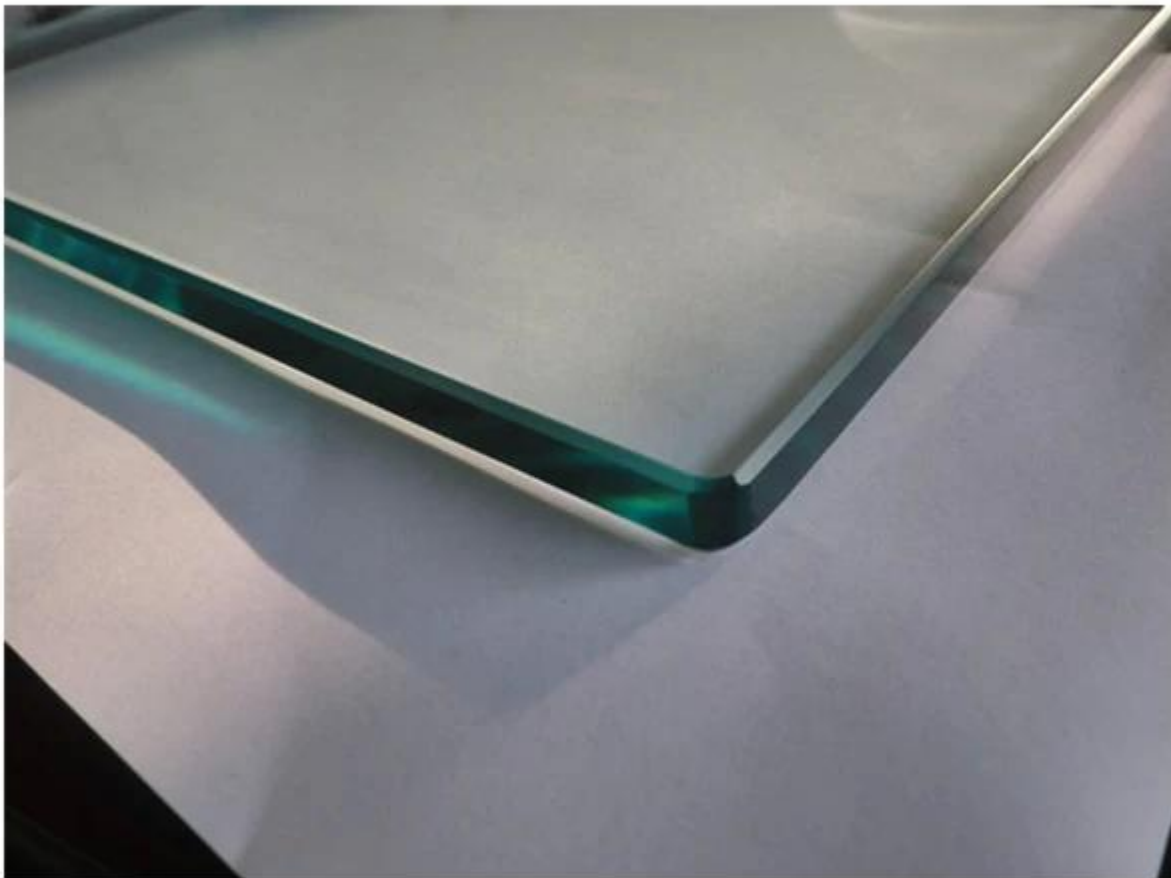

frameless sistema temperato balaustra in vetro compreso pannello in vetro temperato 10-13.52mm con i bordi lucidati, vetro in acciaio inox piastra di base del perno e nucleo di tipo trapano, in acciaio inox e vetro cerniera fermo (ci sono 3 tipi, vetro a cerniera di vetro e fermo, il vetro a muro cerniera e fermo e vetro rotondo posto cerniera e fermo.)

Benvenuto inviaci il disegno per la recinzione della piscina e balcone e vi daremo la soluzione più bella come ritorno

Vetro temperato con angolo di sicurezza

[Cristallo 12mm per piscina recinzione, pannello in vetro temperato per balaustra di vetro](#)

vetro piastra di base del perno

[china 12 millimetri di vetro frameless fornitore balaustra rubinetto, acciaio inox rubinetto in cristallo 12mm per piscina recinzione](#)

frameless glass railing with spigot

G-G2

vetro di chiusura

[latch porcellana vetro acciaio inox per piscina schermo](#)

GL-180

mini top rail

[in acciaio inox 316 mini guida superiore per la progettazione balcone, 1/2 & quot;](#)  
[acciaio inossidabile scanalato top tubo scanalato per piscina schermo](#)