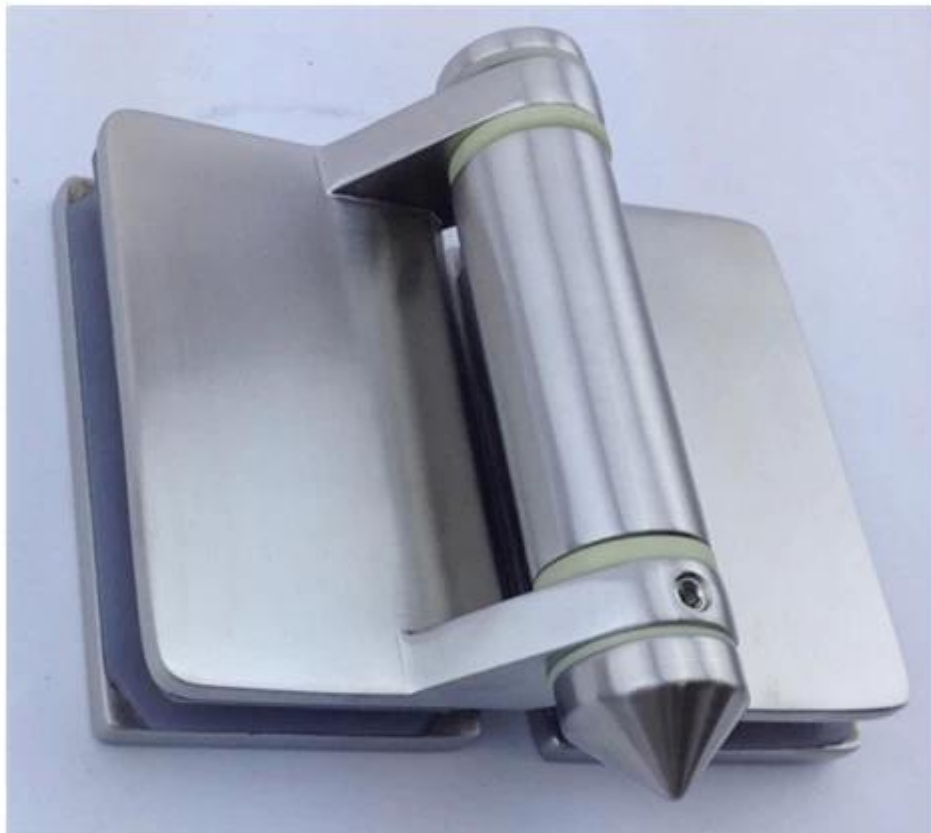

Ringhiera in vetro senza telaio può essere applicato anche su piscine:
[Acciaio inossidabile 316 o 2205 Duplex Piscina recinzione di base del perno targhetta per 10-12mm di vetro frameless schermo piscina](#)

RBM

Mirror

Satin

Per piscina schermo, saranno utilizzati cerniere del cancello per pannelli porta.
[morbido vicino cerniera per piscina 10-12mm cancello recinzione](#)

KEBIL 科比奥™

www.launch-china.cn

ISO
9001:2008
REGISTERED