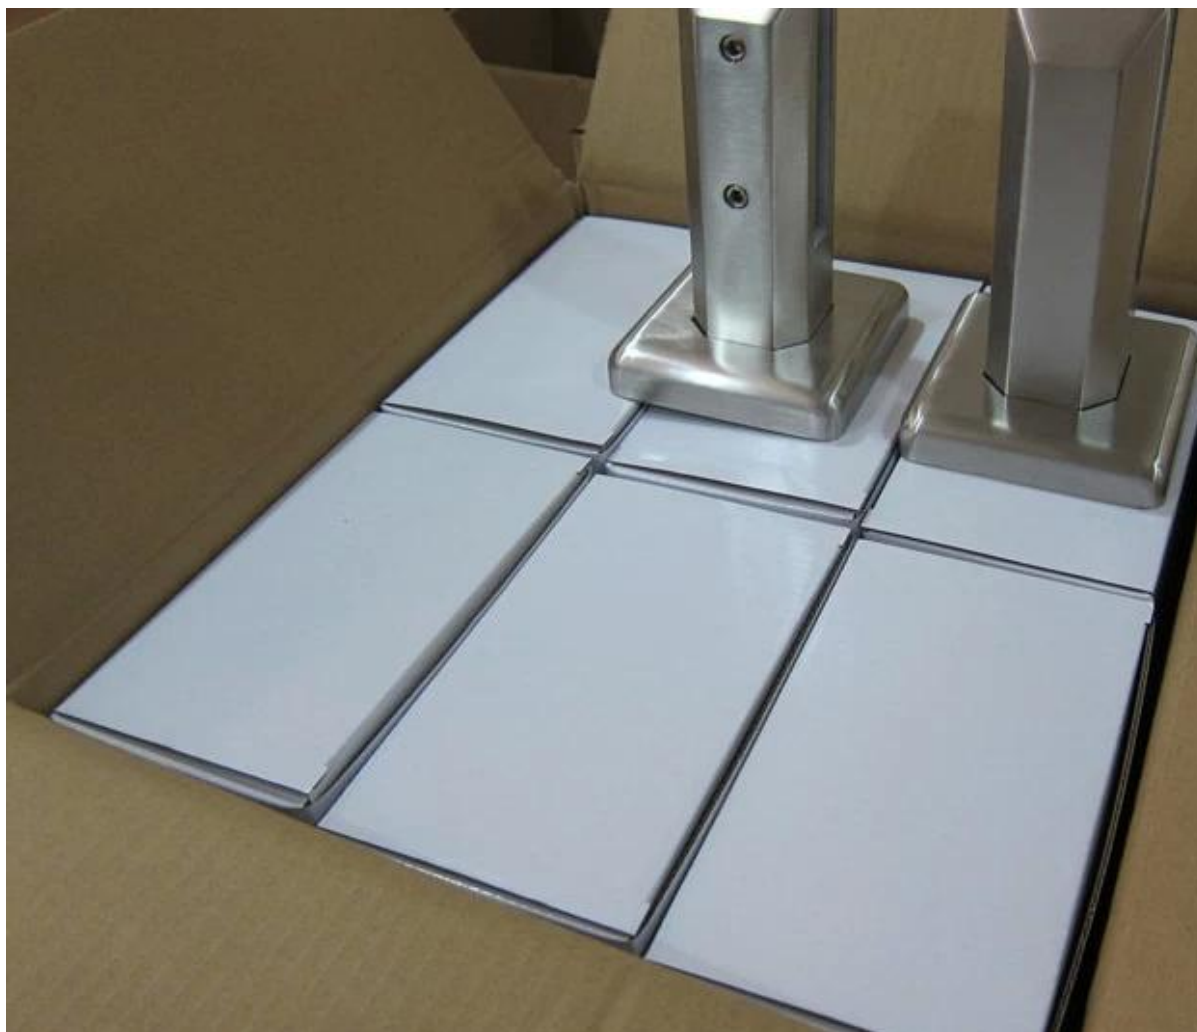

Per recinzione di vetro frameless, piastra di base rubinetto deve essere una buona scelta e vi farà con un fiel boarderd visivo.

Modello no .: SBM-2 (piastra di base quadrata rubinetto)

SBM

Mirror

Satin

per il vetro deck disegno ringhiera

Modello no .: RBM-2 (piastra di raccordo base rotonda)

RBM-2

per balcone progettazione ringhiera di vetro

Se avete qualsiasi interesse nei nostri prodotti, non esitate in contatto con me.

Indirizzo e-mail: [sales03 @ lancio-china.cn](mailto:sales03@lancio-china.cn)