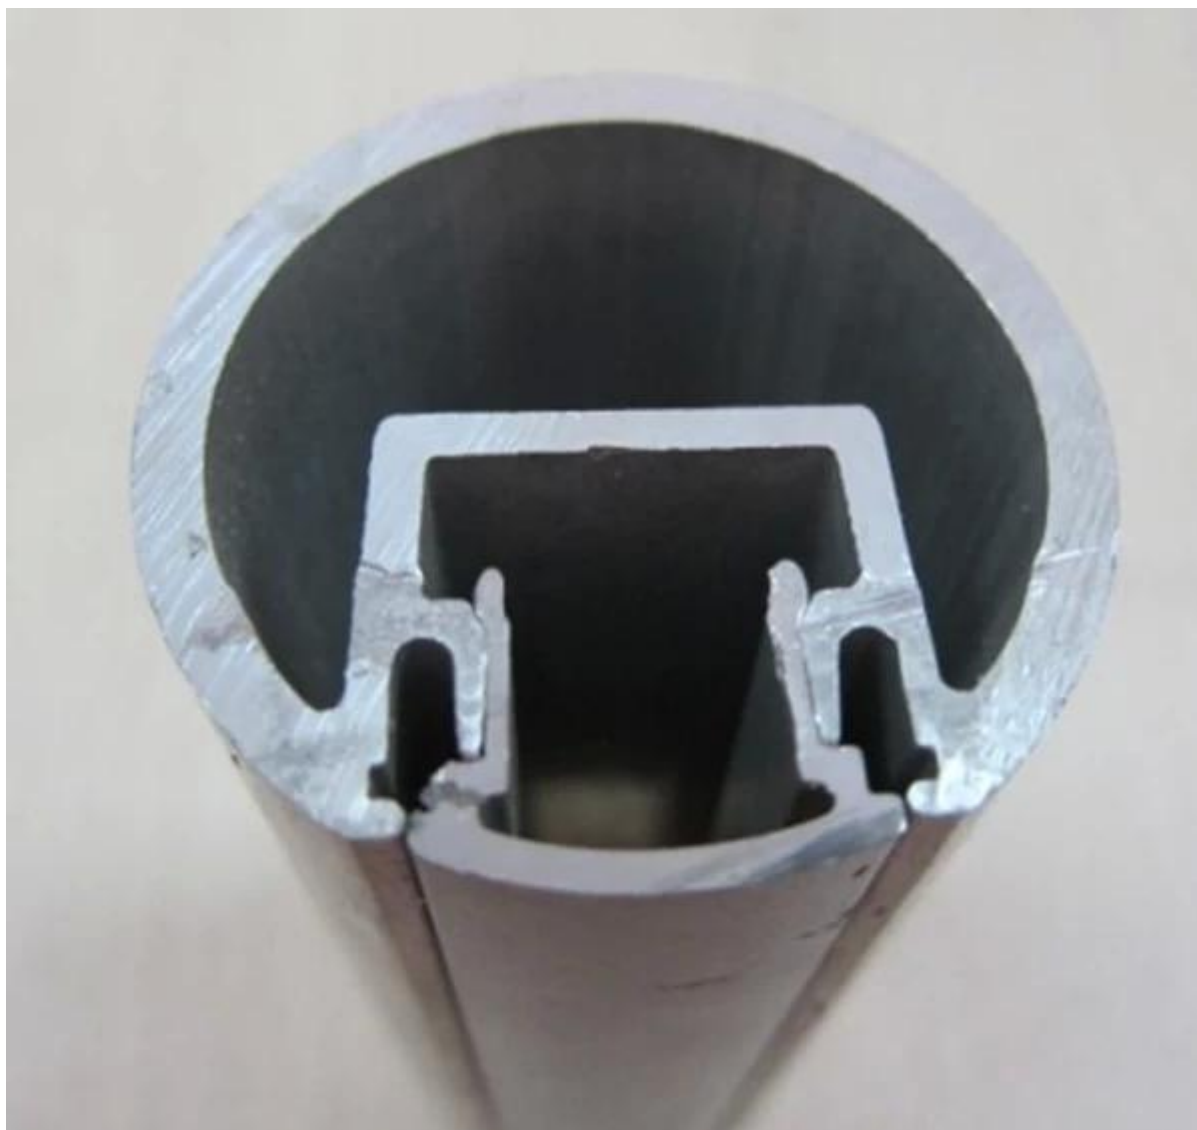

Ecco il pacchetto postale foto