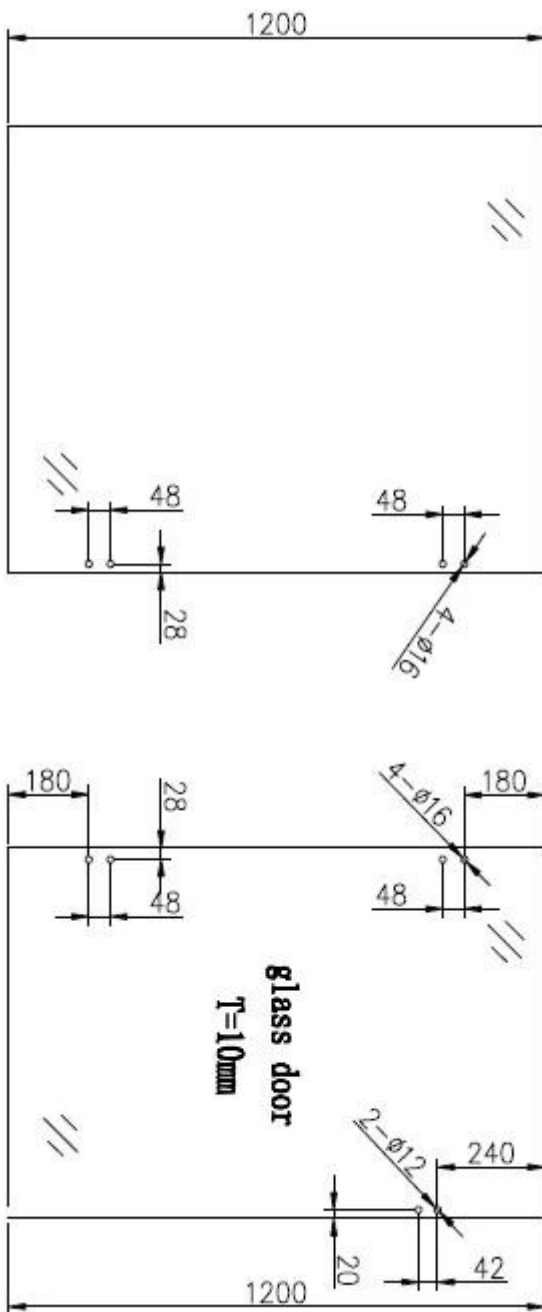

# Buco tagliato disegni per [cerniera di vetro di vetro piscina](#)  
[recinzione cancello hardware primavera](#)