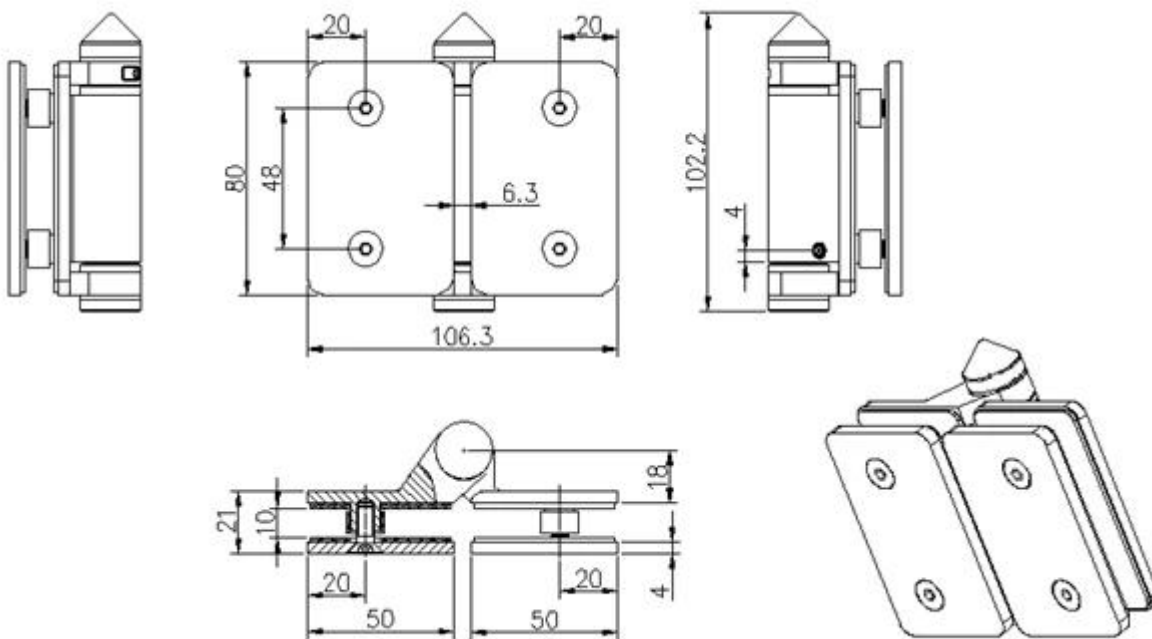

Nuovo design porta di vetro della cerniera è così popolare in Australia e Canada ora! Questo disegno è pesante e molto più forte di cerniera normale di mercato.

Abbiamo 3 modelli per la vostra scelta:

1. vetro al vetro cerniera G-G2; modello più spesso utilizzato
2. vetro a parete o vetro a piazza dopo cerniera G-W2; modello più popolare
3. vetro a cerniera rotondo G-P2; vestito per cancello semi-frameless

Si prega di controllare sotto le foto della cerniera:

G-G2

Si prega di controllare sotto il disegno con cerniera dimensione:

Si prega di controllare seguente cerniera con l'istruzione:

### Instructions for adjusting tension on Glass to Glass hinge

Più scelta come segue:

[senza fori necessari rotonda ponte rubinetto duplex 2205 per il vetro 10-12mm](#)

[Australia, vetro piscina standard di rubinetto, acciaio inox recinzione di vetro del perno, perno quadrato](#)