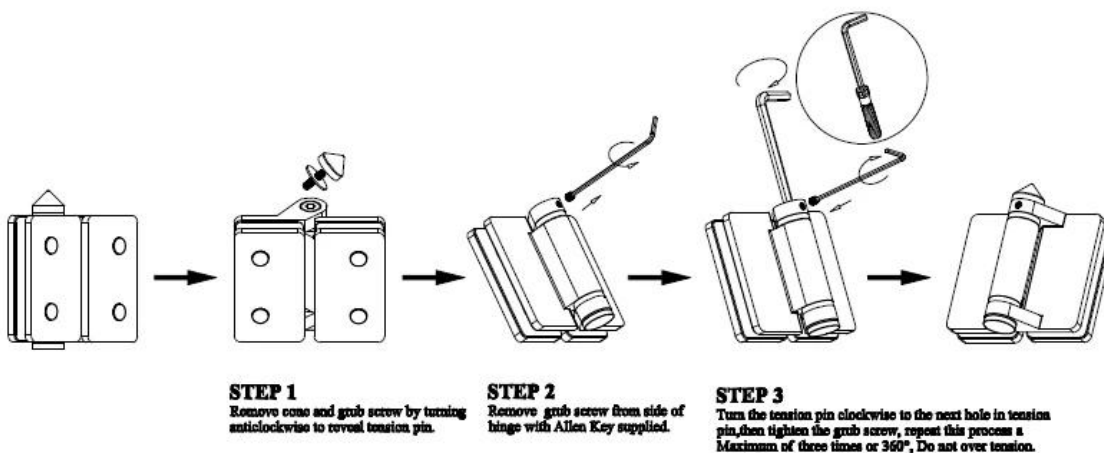

Si prega di controllare sotto le foto della cerniera:

G-G2

Si prega di controllare sotto il disegno con cerniera dimensione:

Si prega di controllare seguente cerniera con l'istruzione:

### Instructions for adjusting tension on Glass to Glass hinge

Più scelta come segue:

[senza fori necessari rotonda ponte rubinetto duplex 2205 per il vetro 10-12mm](#)

[Australia, vetro piscina standard di rubinetto, acciaio inox recinzione di vetro del perno, perno quadrato](#)