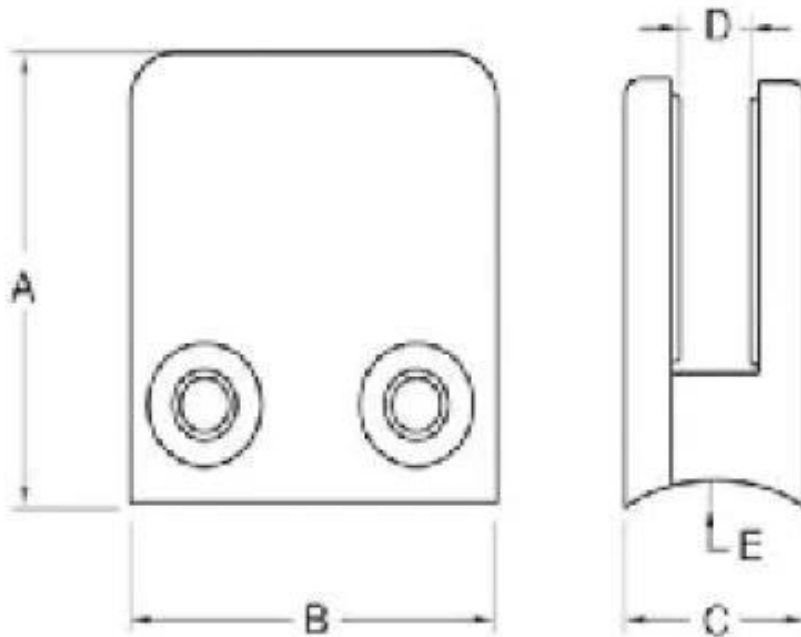

# Acciaio inossidabile lucidato morsetto di vetro per 8-10mm spessore vetro

## Descrizione del prodotto:

1. materiale: acciaio inossidabile 304\316
2. Rivestimento: Raso o specchio lucidato
3. Spessore vetro: mm 8-10mm

## Disegno e dimensione

Model No.	A	B	C	D	E
G102	44	44	25	11	0
G102R	48	44	25	11	R-21.5