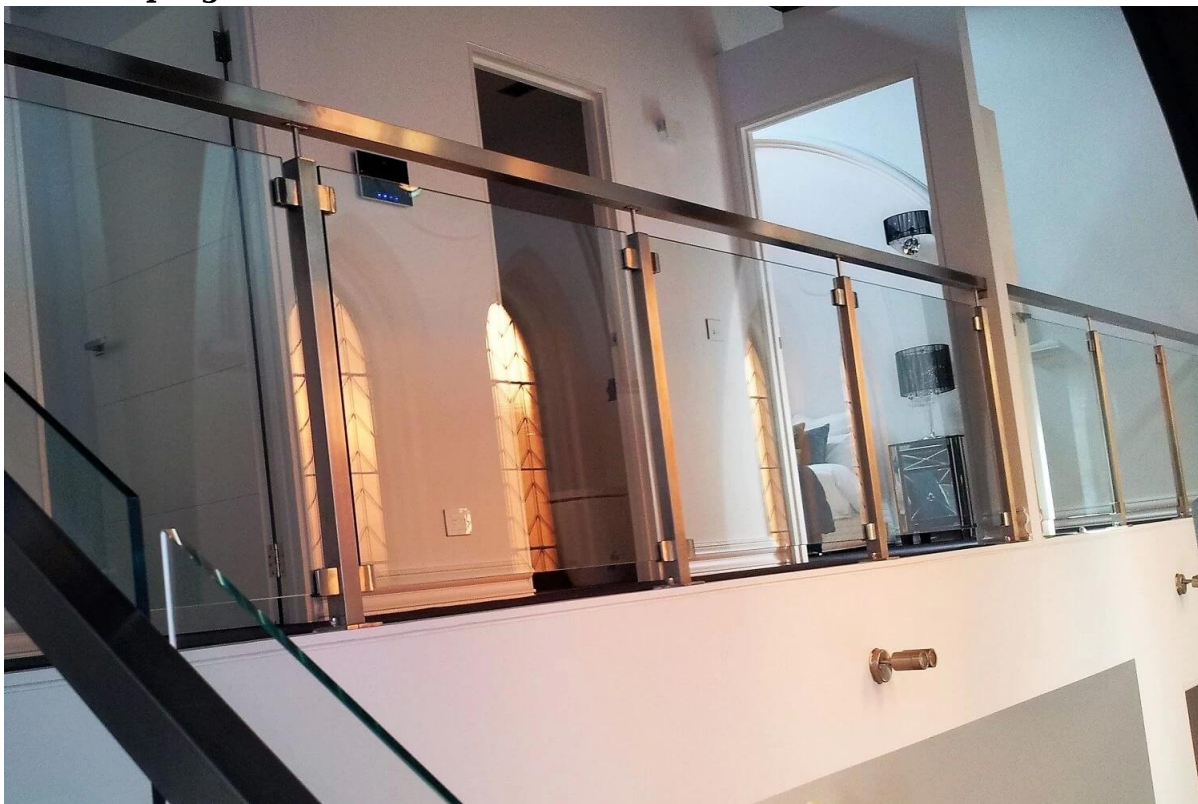

Foto del progetto