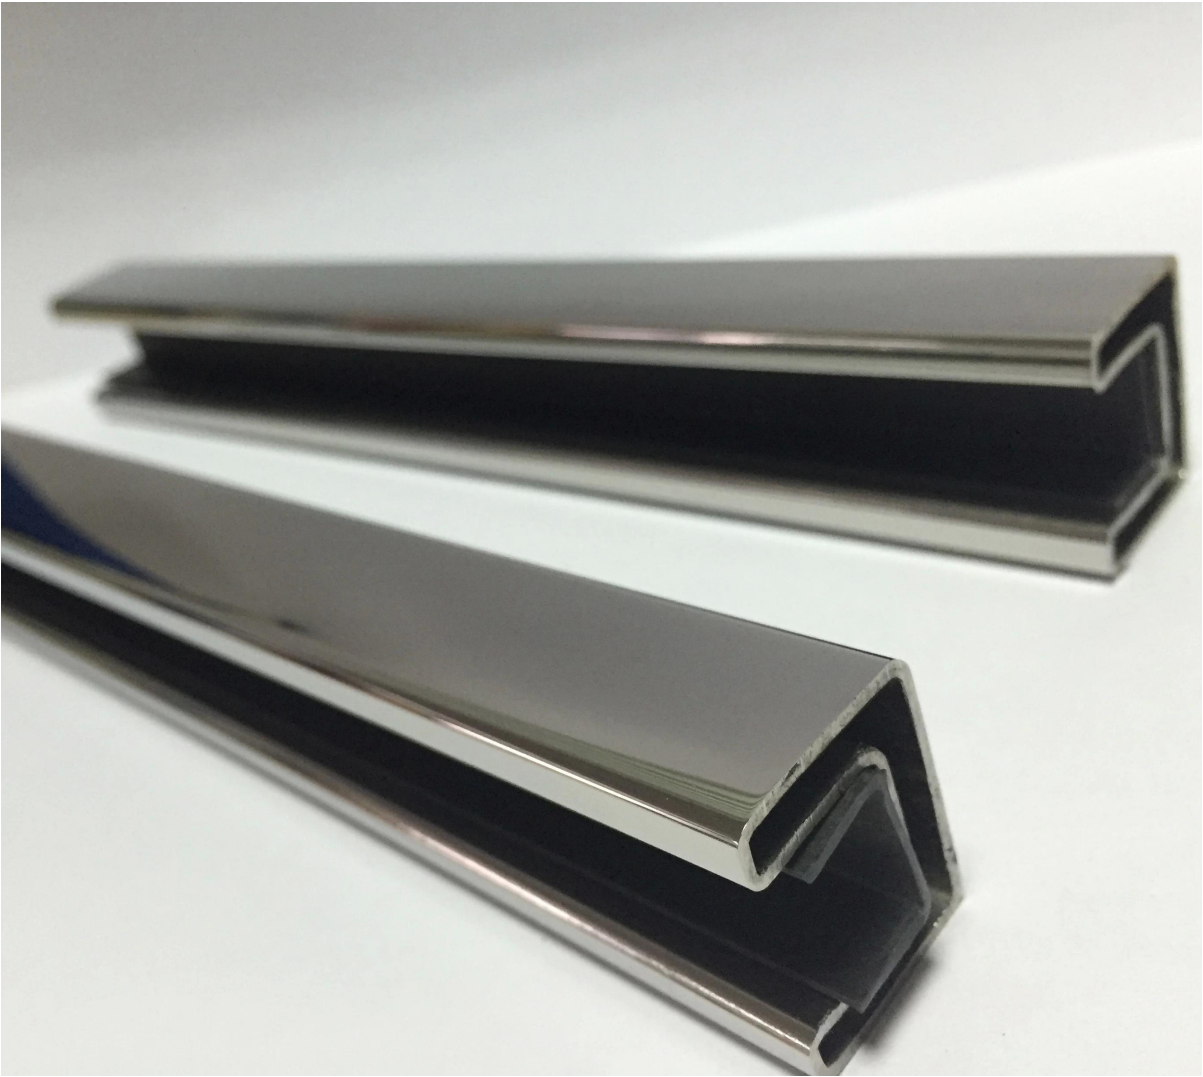

ringhiera hardware vetro scanalato in acciaio inox corrimano tubo

materiale: acciaio inox 316 / 316L

Finitura: specchio o satinato

Dimensione: 25 * 21mm, scanalatura 14 * 14mm, 5,8 metro per lunghezza
per il vetro 12 millimetri