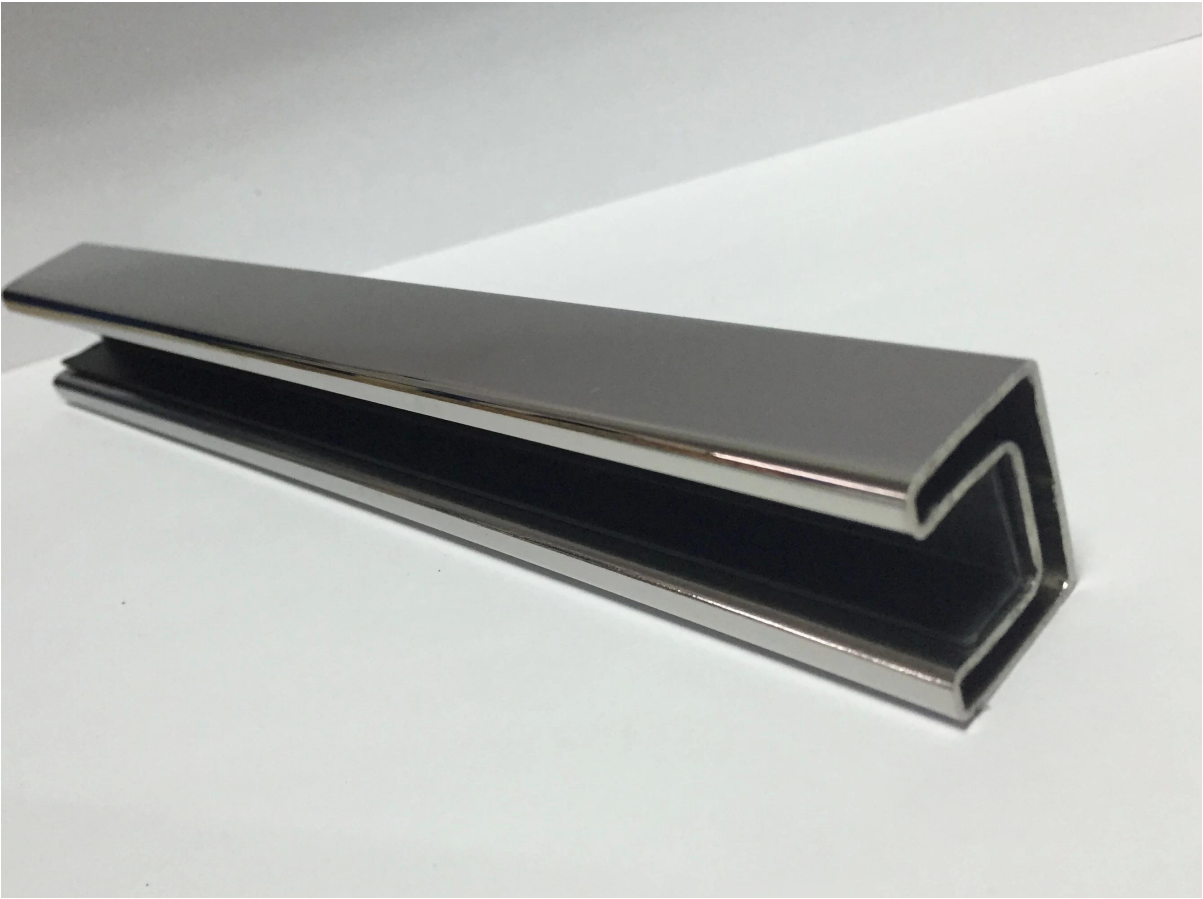

ringhiera hardware vetro scanalato in acciaio inox corrimano tubo

materiale: acciaio inox 316 / 316L

Finitura: specchio o satinato

Dimensione: 25 * 21mm, scanalatura 14 * 14mm, 5,8 metro per lunghezza
per il vetro 12 millimetri