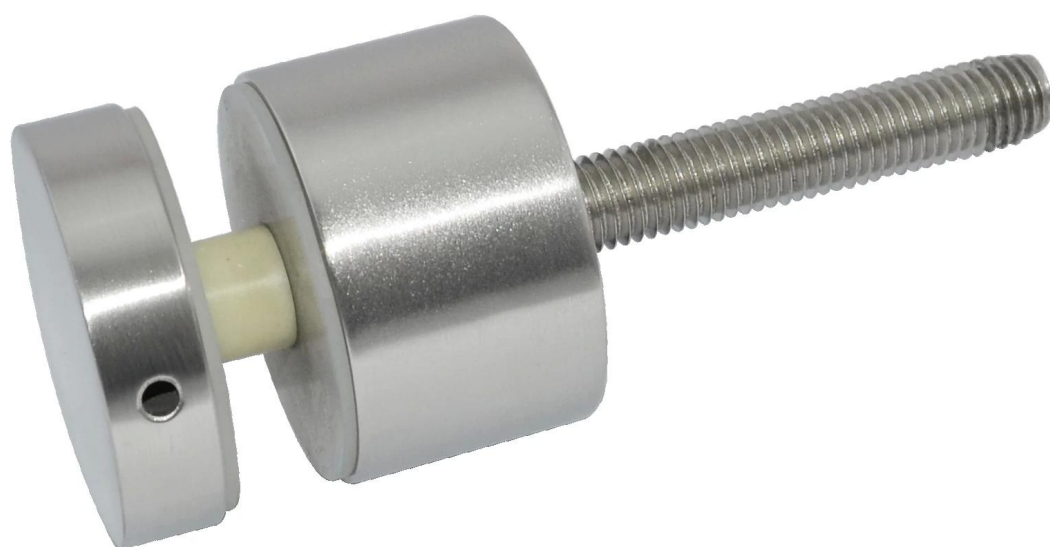

Se avete qualsiasi interesse nei nostri prodotti, non esitate a contattarmi.
Indirizzo e-mail: sales03@launch-china.cn