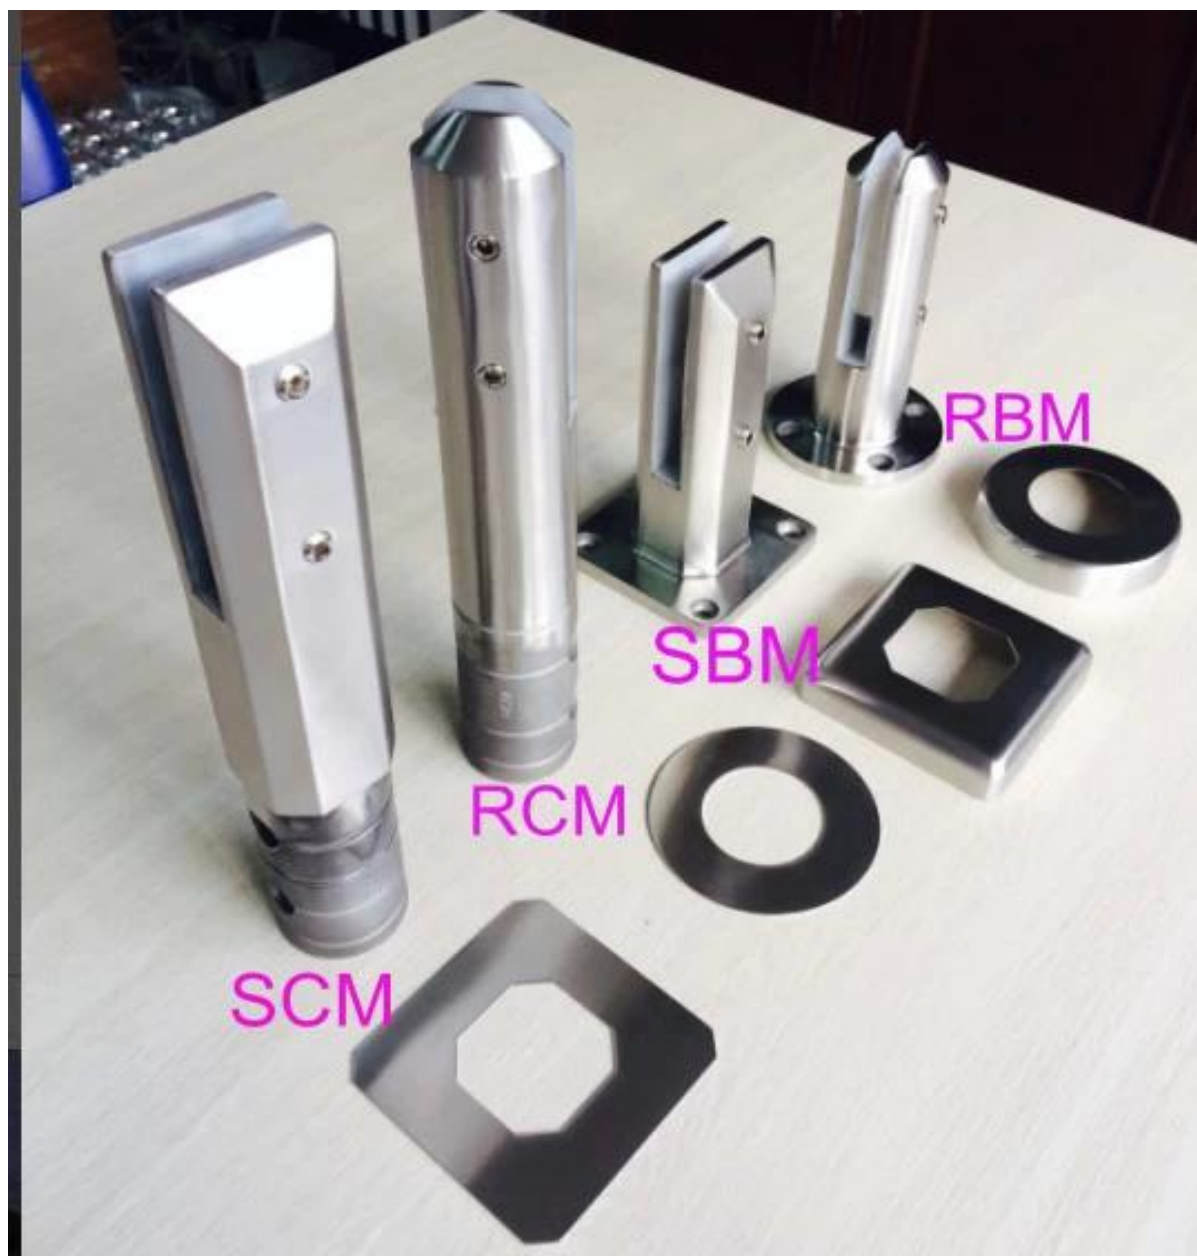

senza fori necessari rotonda ponte rubinetto duplex 2205 per il vetro 10-12mm

[rubinetto di vetro frameless per il nuoto 10-12mm piscina schermo](#)

[316 acciaio inossidabile zipolo, frameless vetro schermo zipolo, base quadrata piastra perno](#)

ponete montare, in acciaio inox rubinetto quadrato, piscina recinzione o ringhiera del balcone

ringhiera in vetro senza telaio per pannelli in vetro balcone schermo 10-12mm

in acciaio inox rubinetto in vetro 1/2 & quot; recinzione di vetro,

[balastra di vetro con rubinetto in vetro per balcone](#)

[10-12mm pannelli di vetro trasparente per la piscina schermo](#)

tempered glass panels