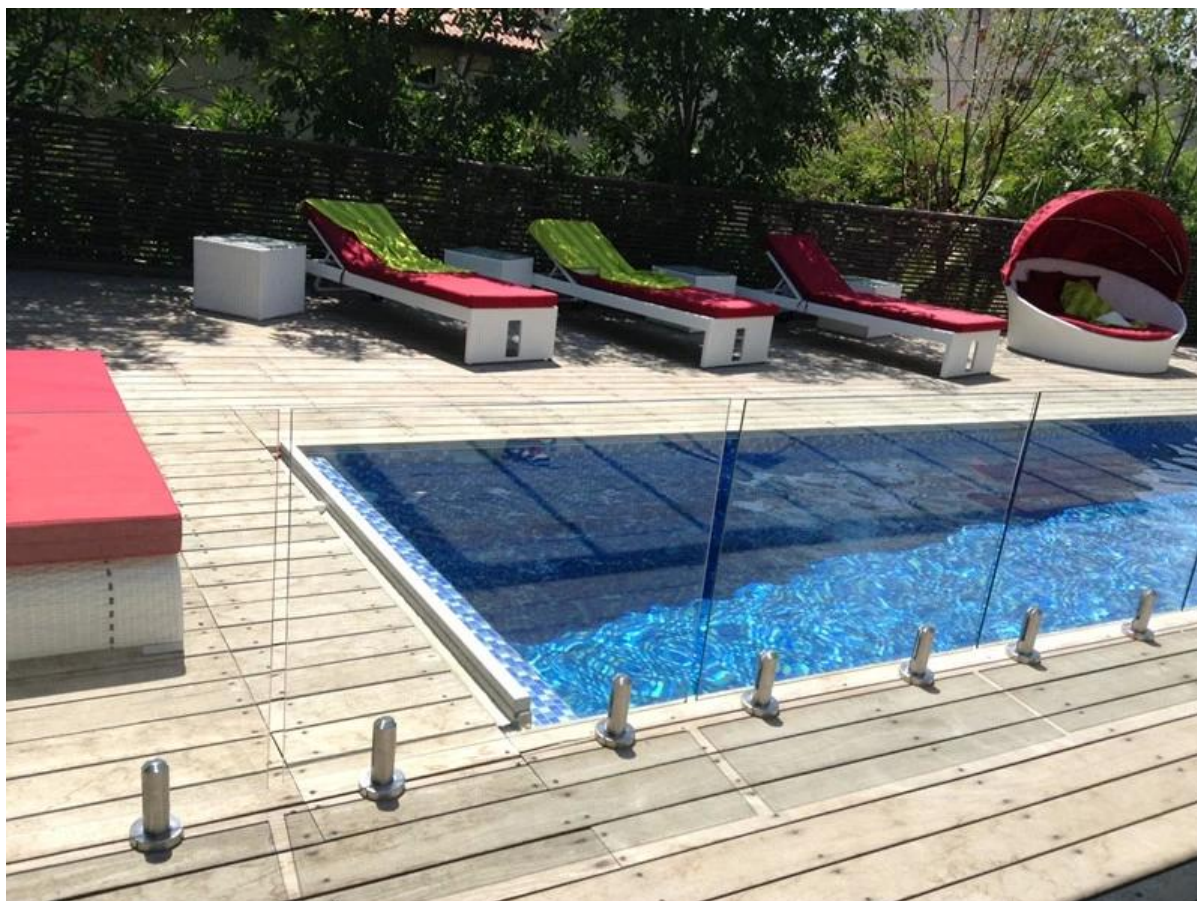

senza fori necessari rotonda ponte rubinetto duplex 2205 per il vetro 10-12mm

[rubinetto di vetro frameless per il nuoto 10-12mm piscina schermo](#)

[316 acciaio inossidabile zipolo, frameless vetro schermo zipolo, base quadrata piastra perno](#)

ponete montare, in acciaio inox rubinetto quadrato, piscina recinzione o ringhiera del balcone

ringhiera in vetro senza telaio per pannelli in vetro balcone schermo 10-12mm

in acciaio inox rubinetto in vetro 1/2 & quot; recinzione di vetro,

[balastra di vetro con rubinetto in vetro per balcone](#)

[10-12mm pannelli di vetro trasparente per la piscina schermo](#)

tempered glass panels