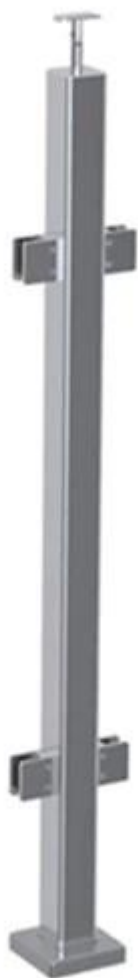

ringhiera in vetro per scale domestica, ringhiera in vetro inox per scale

Modello numero.	LCH-103/104/105
Materiale	Acciaio inossidabile 304/316
tipo di ringhiera delle scale	quadrato 40 * 40/50 * 50mm
corrimano delle scale	rettangolare 50 * 25mm
Spessore del vetro	8-12mm
tipo di montaggio	attacco di base o supporto per cruscotto
Installare	facile fai-da-te, forniremo piani di ringhiere dettagliati gratuitamente come guida all'installazione, dopo che l'ordine è stato confermato
MOQ	20-50 metri
porto marittimo	Shenzhen
termine di pagamento	paypal; T / T; DP; L / C

- Palo per ringhiera in vetro per scale

fine post

post centrale

KEBIL 科比奥®

post d'angolo

LCH-105

- Foto di imballaggio per balaustre in vetro

Ringhiera in vetro per scale foto-