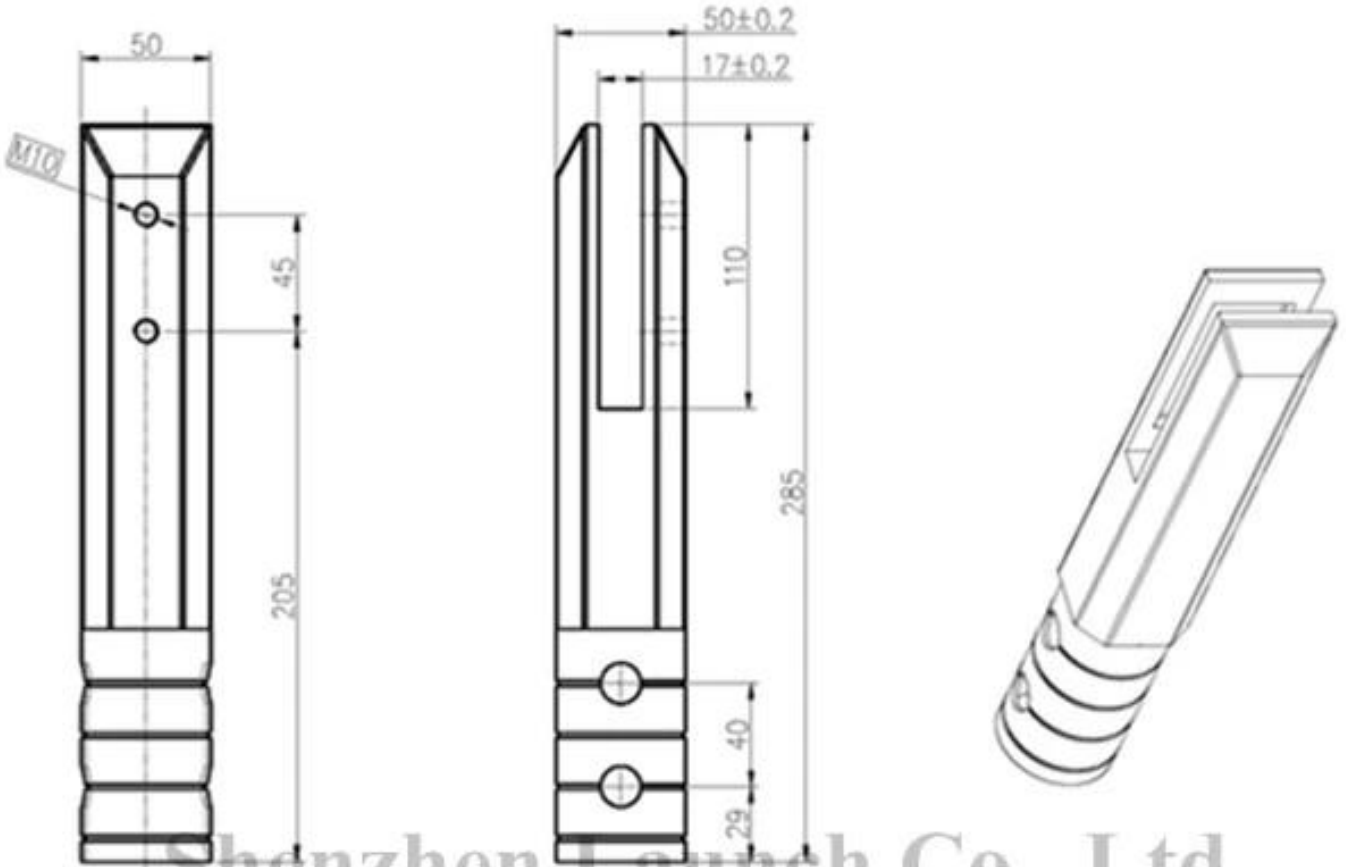

Inossidabile acciaio doppio 2205 Materiale nel perno di messa a terra del perno di vetro quadrato del trapano per la rete fissa di vetro frameless .

# Specifiche per spina di vetro per carotaggio tipo terra

- Modello n. SCM
- Materiale: duplex 2205
- Finitura: lucidata o spazzolata
- Spessore vetro: 8mm 10mm 12mm 13.52mm
- Altezza totale 285 mm
- Con anello di copertura
- Realizzato con fusione di precisione
- Attacco in vetro da 2 pezzi per supportare 1 pannello in vetro con larghezza 1200mm

# Foto di SCM nel perno di vetro quadrato del trapano del centro a terra-

**KEBIL** 科比奥®

**KEBIL** 科比奥®

# Disegno per spina di vetro quadrata per carotaggio a terra per recinzione per piscina in vetro senza telaio -

Project mm

Shenzhen Launch Co., Ltd

深圳市朗施商贸有限公司 SHENZHEN LAUNCH CO., LTD.		表面处理
设计	裴佳辉	材料
校对		未
工艺		线性公差
审核		角度公差
批准		
	图号:SCM	
	名称:Spigot	
	版次	
	V001	