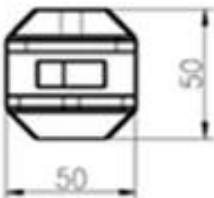

深圳市朗施商贸有限公司 SHENZHEN LAUNCH CO., LTD.		表面处理
设计	裴佳辉	材料
校对		未
工艺		线性公差
审核		角度公差
批准		
	图号:SCM	
	名称:Spigot	
	版次	
	V001	

数量共页第页

Produzione e imballaggio per perno di vetro quadrato per trapano a terra per recinzione per piscina in vetro senza telaio -