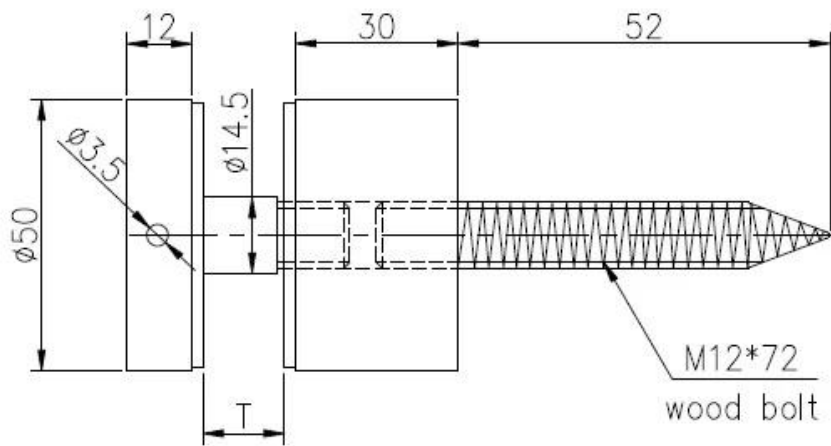

Decorazioni per la casa vista chiara scala interna
vetro senza cornice stallo ringhiera

Bullone situazione di stallo in acciaio inox

- acciaio inox 316
- finitura spazzolata, di facile manutenzione
- 50 mm di diametro, montare 50 * cap 12mm,
50 * 30mm corpo, M12 * 120 bullone cemento

dimensioni per bolt situazione di stallo

abbiamo anche sBullone tandoff con il legno di montaggio a vite

timber decking standoff TSF-50

dimensioni per vite di legno bullone di stallo

深圳市朗馳商賈有限公司 SHENZHEN LAUNCH CO., LTD.				Surface treatment		Proport:
Design	Jacky	Drawing NO: SF-68		Material		1:1
Check		Name: Standoff		No note of entity size tolerance		
Craft				Linear tolerance	X	±0.1
					X.X	±0.1
Quantity	Total	Page	Audit	Revision	X.XX	±0.1
				⊕	X	±1'
			Approve	VO01	X.X	±0.5*

vetro temperato trasparente 10-12mm

scala interna braccio di ferro ringhiera in vetro
senza cornice

Sentiti libero di [ci trasmette l'inchiesta](#) per avere un preventivo!

Celia

Shenzhen lancio Co., Ltd

Nuovo Aggiungere: B5-003, 5 / F-Block 3, Yilida Building, n 1092 Nanshan Road, Nanshan District, Shenzhen, Cina, codice postale 518054