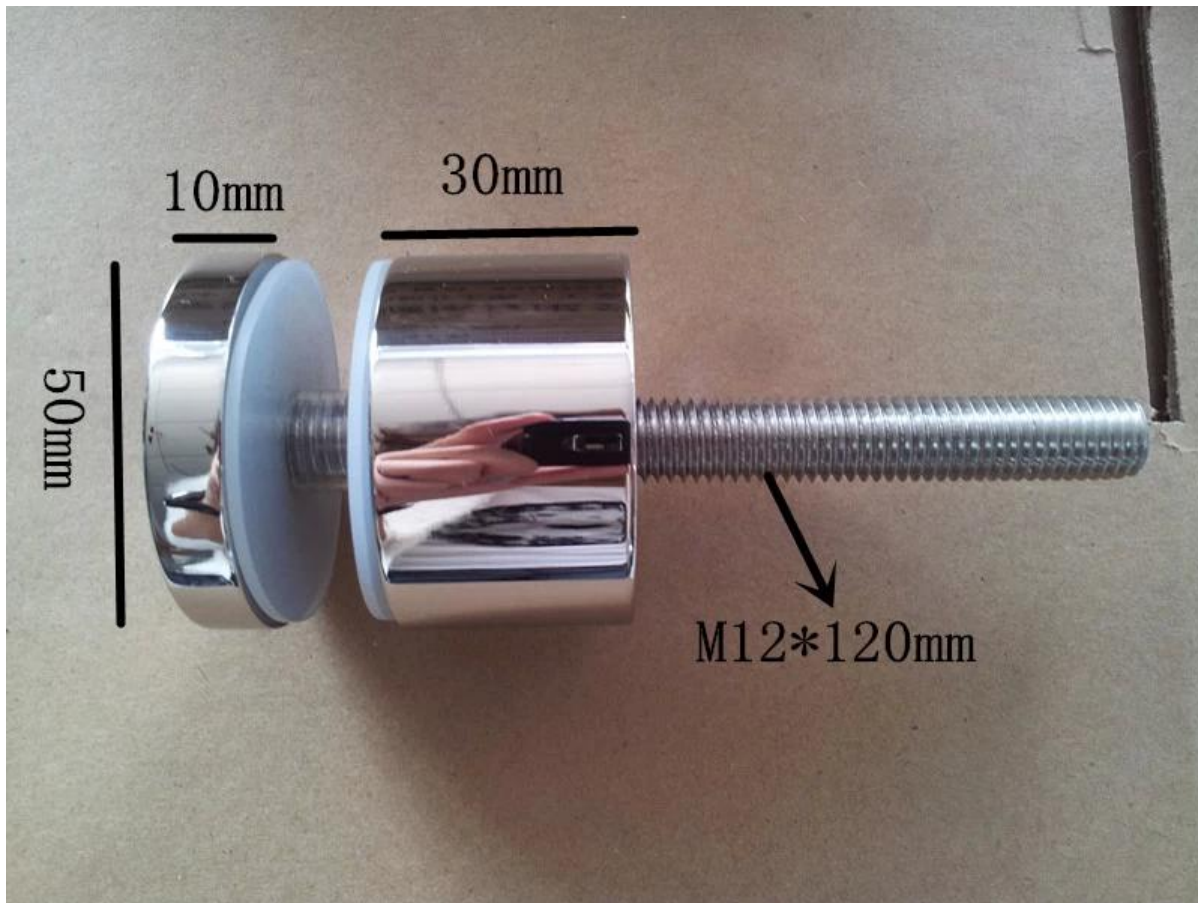

Decorazioni per la casa vista chiara scala interna
vetro senza cornice stallo ringhiera

Bullone situazione di stallo in acciaio inox

- acciaio inox 316
- finitura spazzolata, di facile manutenzione
- 50 mm di diametro, montare 50 * cap 12mm,
50 * 30mm corpo, M12 * 120 bullone cemento

dimensioni per bolt situazione di stallo

abbiamo anche sBullone tandoff con il legno di montaggio a vite

timber decking standoff TSF-50

dimensioni per vite di legno bullone di stallo

深圳市朗馳商賈有限公司 SHENZHEN LAUNCH CO., LTD.				Surface treatment		Proport:
Design	Jacky	Drawing NO: SF-68		Material		1:1
Check		Name: Standoff		No note of entity size tolerance		
Craft				Linear tolerance	X	±0.1
					X.X	±0.1
Quantity	Total	Page	Audit	Revision	X.XX	±0.1
				⊕	X	±1'
			Approve	VO01	X.X	±0.5*

vetro temperato trasparente 10-12mm

scala interna braccio di ferro ringhiera in vetro
senza cornice

Sentiti libero di [ci trasmette l'inchiesta](#) per avere un preventivo!

Celia

Shenzhen lancio Co., Ltd

Nuovo Aggiungere: B5-003, 5 / F-Block 3, Yilida Building, n 1092 Nanshan Road, Nanshan District, Shenzhen, Cina, codice postale 518054