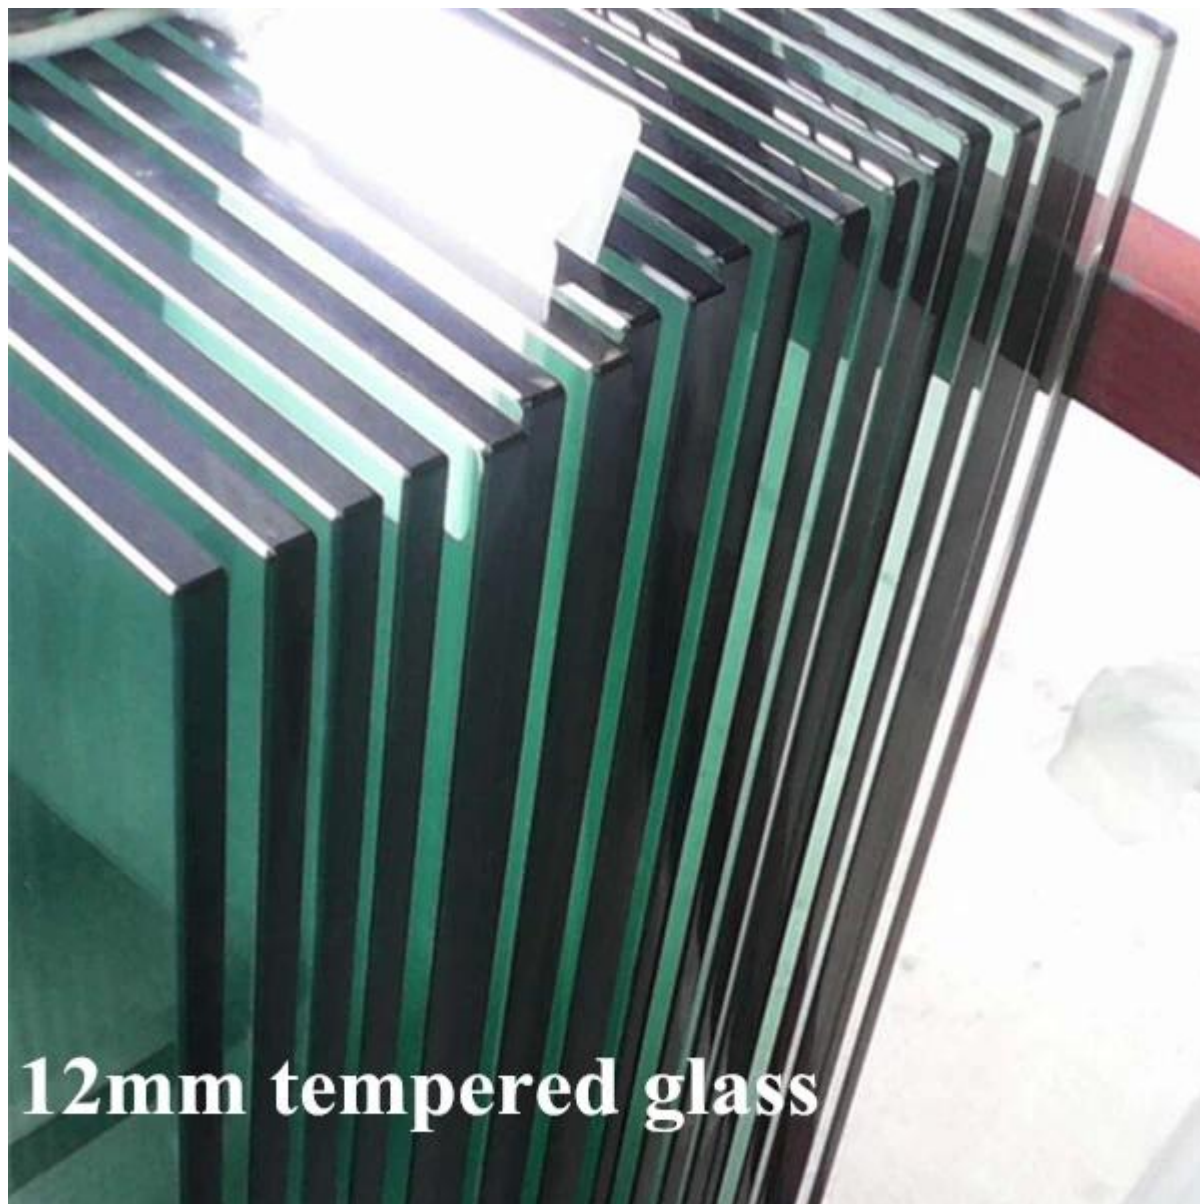

Decorazioni per la casa vista chiara scala interna
vetro senza cornice stallo ringhiera

Bullone situazione di stallo in acciaio inox

- acciaio inox 316
- finitura spazzolata, di facile manutenzione
- 50 mm di diametro, montare 50 * cap 12mm,
50 * 30mm corpo, M12 * 120 bullone cemento

vetro temperato trasparente 10-12mm

scala interna braccio di ferro ringhiera in vetro
senza cornice

Sentiti libero di [ci trasmette l'inchiesta](#) per avere un preventivo!

Celia

Shenzhen lancio Co., Ltd

Nuovo Aggiungere: B5-003, 5 / F-Block 3, Yilida Building, n 1092 Nanshan Road, Nanshan District, Shenzhen, Cina, codice postale 518054