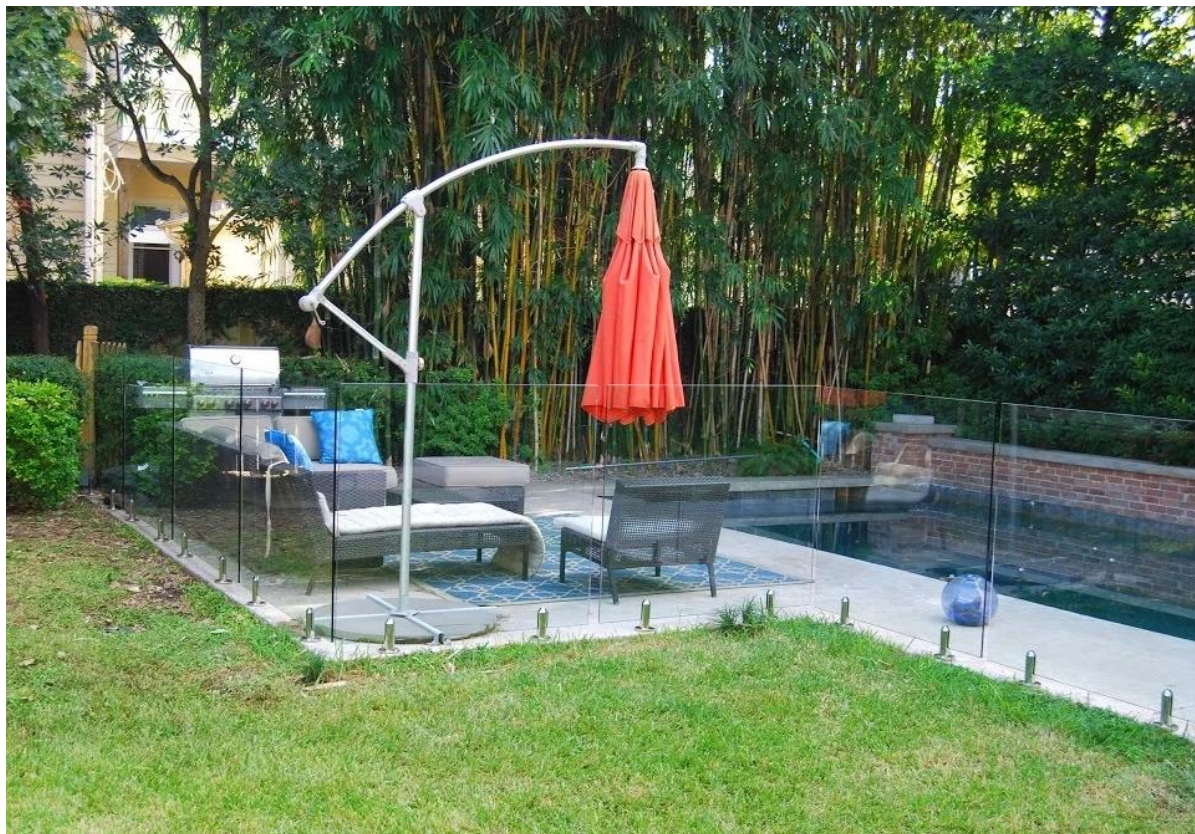

Grazie per la vostra visita, qualsiasi interesse o necessità, si prega di contattare con me liberamente:

Joey Lan

Shenzhen lancio Co., Ltd

www.launch-china.cn www.chinabalustrade.com

E-mail: sales02@launch-china.cn.

Skype: lancio-02. Ufficio: 86-755-86037559.