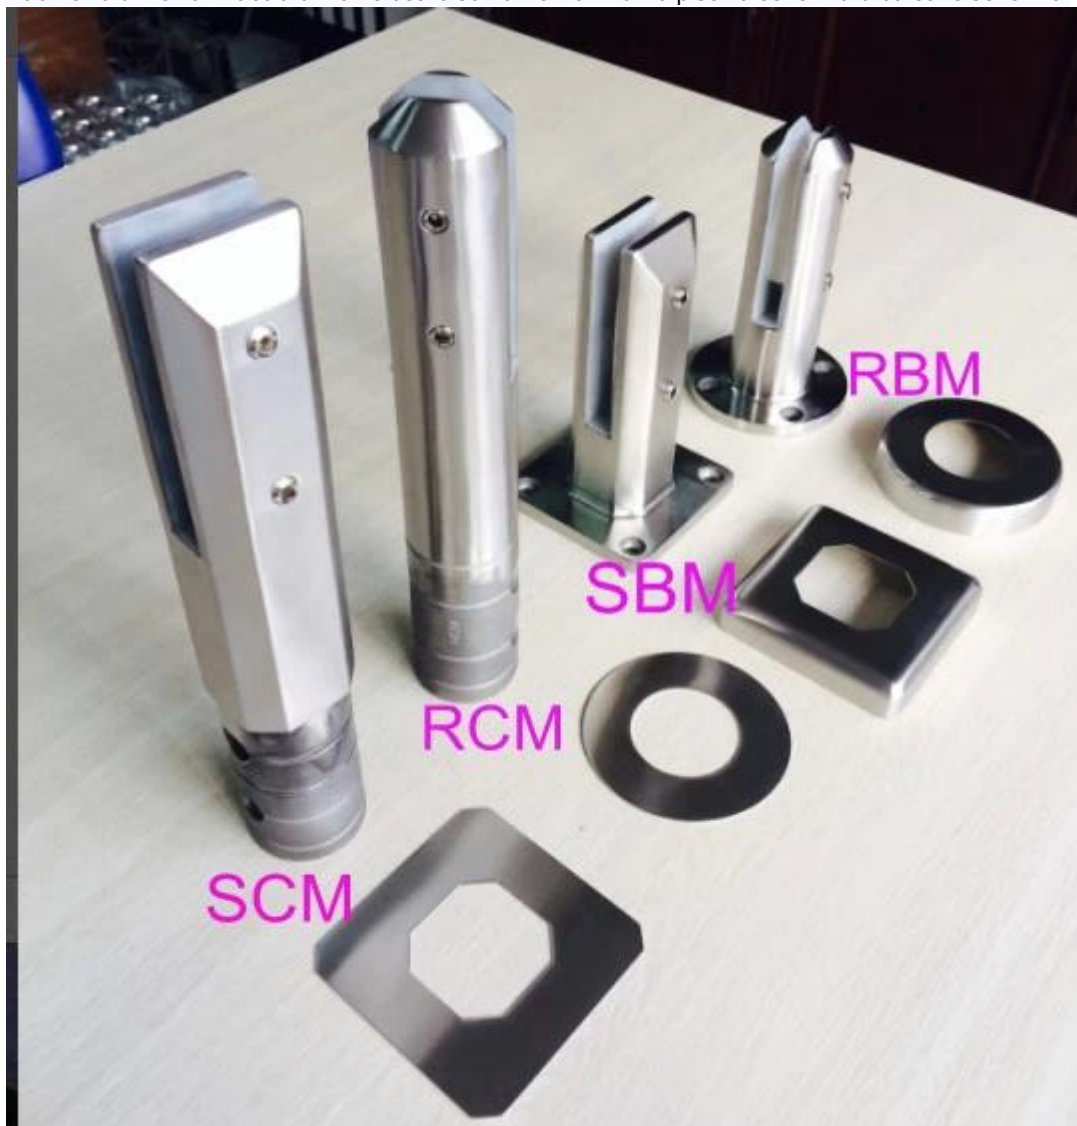

Rubinetto di vetro in acciaio inox è usato solitamente intorno piscina scherma o balcone scherma.

Offriamo tutta una serie di piscina schermo, compresi i pannelli di recinzione in vetro, porta in vetro, perni di vetro in acciaio inox, cerniere vetro, serrature magnetiche

Modelli di perni disponibili: