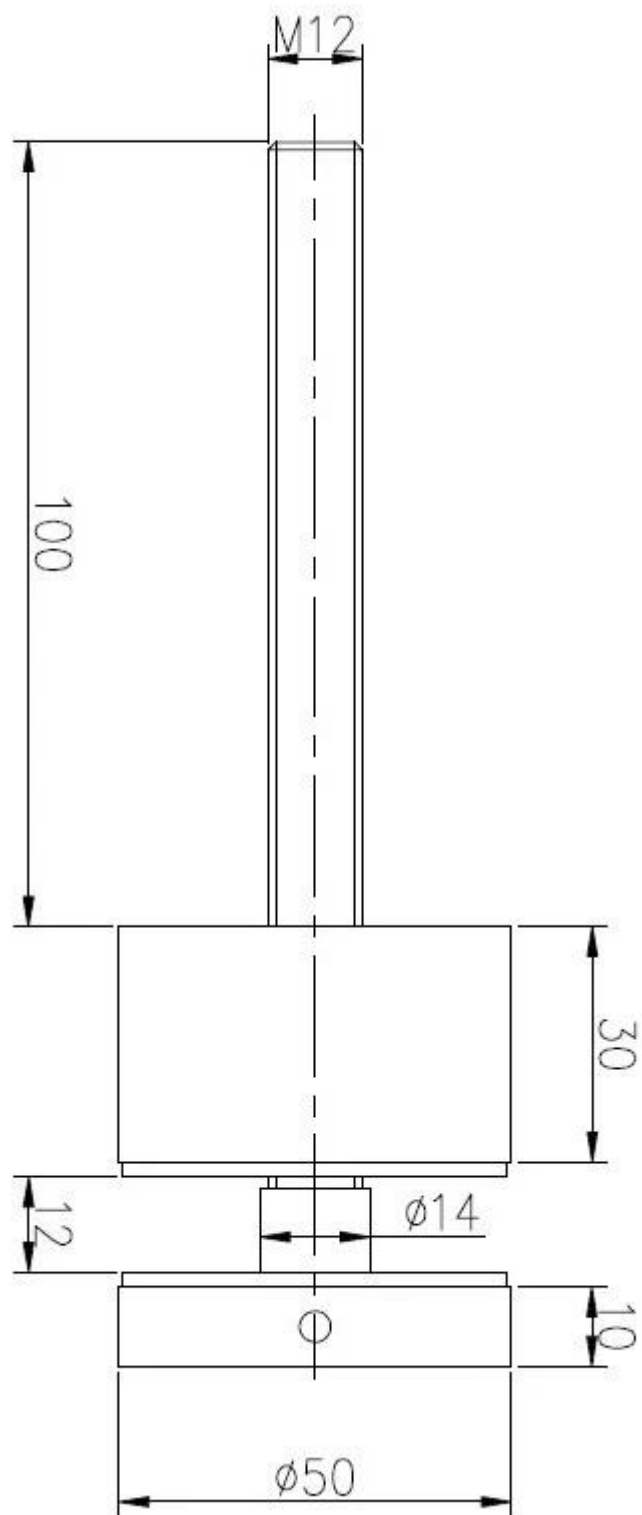

**Vetro perno standoff** viene utilizzato come supporto di vetro sul bordo del balcone, scale, gradini, terrazza, sdraio ecc tenendo riposare il bicchiere e stabile. Il vantaggio di questo prodotto è il design moderno, vista libera, superiore classe e sicurezza stabile. Potrai vedere dalla foto qui sotto:

Clicca l'immagine per più modelli

SF-50

Montato al calcestruzzo:

Montato al legno: