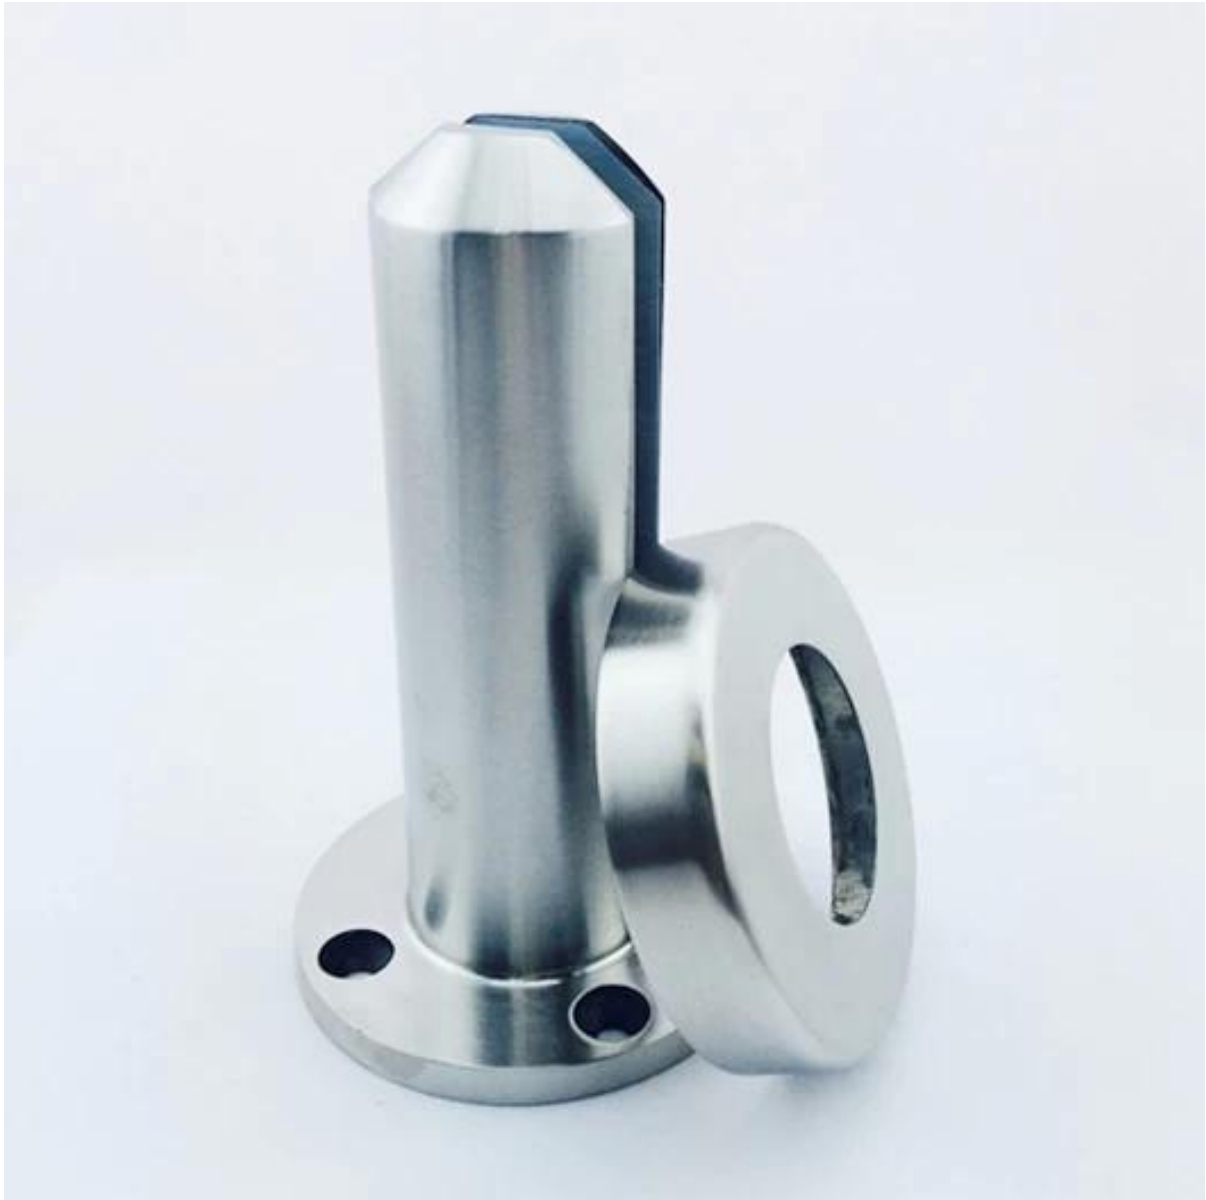

piscina recinzione supporto di vetro piastra di raccordo base quadrata

Modello numero.: RBM-2

materiale: acciaio inox 316, 316L, duplex 2205

Finitura: specchio o raso lucido

per spessore del vetro: 10mm-13,52 millimetri

**RBM**

**Mirror**

**Satin**

altro hardware piscina recinzione

vetro fermo

cerniera di vetro

**G-G2**

Se avete qualsiasi interesse nei nostri prodotti, si prega di visitare il nostro [homepage](#) o contattarmi per ulteriori dettagli.