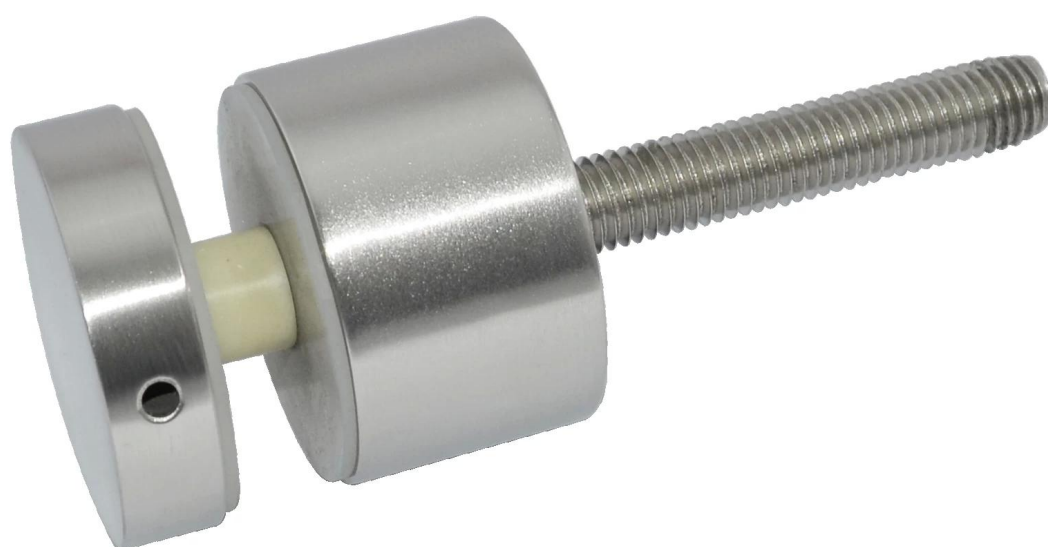

piscina hardware recinzione rubinetto in vetro acciaio inox

Modello no .: SBM-2 (piastra di raccordo di base sqaure)

materiale: acciaio steel 316, 316L, duplex 2205

Finitura: specchio o raso lucido

per spessore del vetro: 10mm-13,52 millimetri

SBM-2

SBM

Mirror

Satin

Imballaggio

spettacolo di progetto

punto morto

Se avete qualsiasi interesse nei nostri prodotti, si prega di visitare il nostro [homepage](#) o contattarmi FOr ulteriori dettagli.