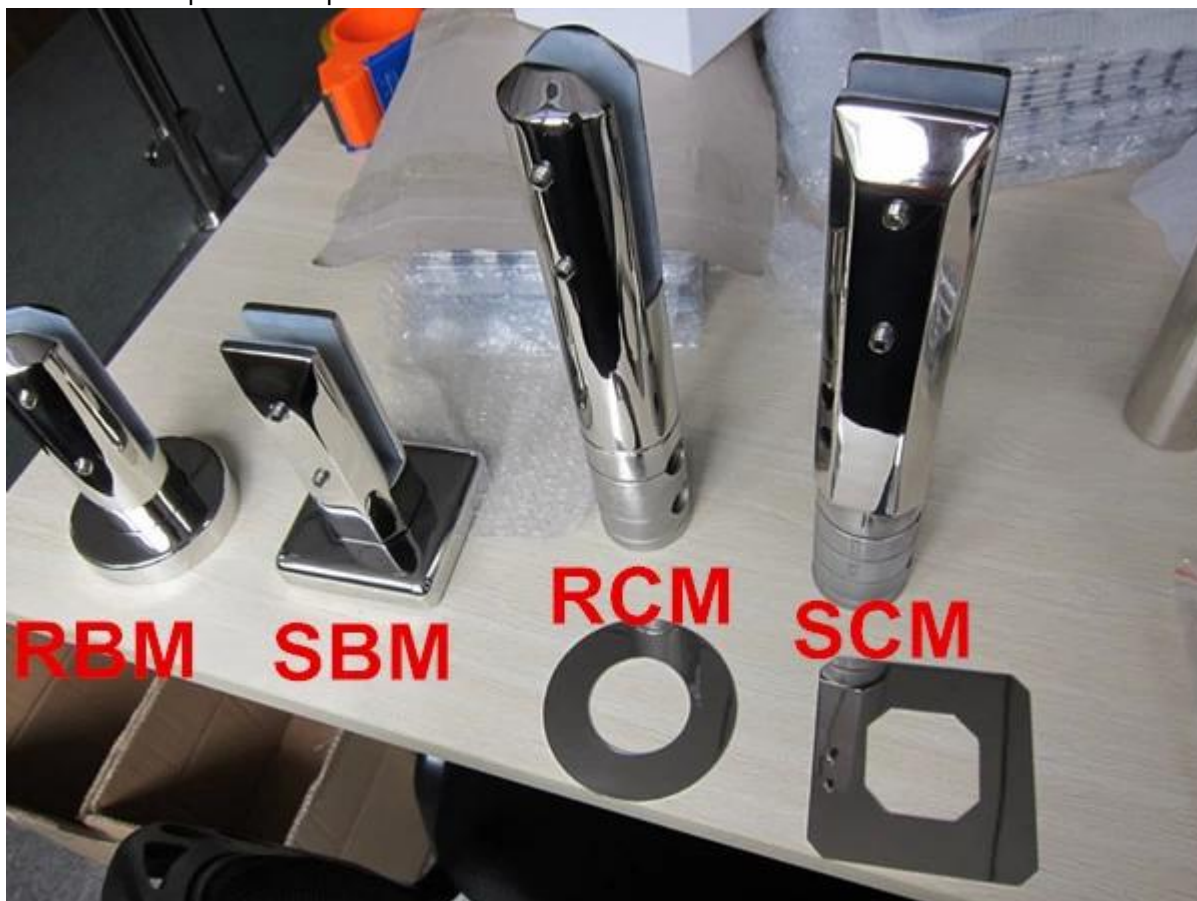

Abbiamo 4 tipi di recinzione piscina rubinetto per piscina schermo. Sono realizzati in acciaio inossidabile di alta qualità 316, 316L e duplex 2205.

Il nostro rubinetto piscina recinzione può essere sia fissato a terra con viti sulle piastre di base, o andare interrata i tipi fondamentali di foratura.

Qui di seguito sono le foto di 4 modelli di perni piscina recinzione:

Piastra di base rotonda modello piscina recinto zipolo. RBM

Piastra di base quadrata modello piscina recinto zipolo. SBM

Turno nucleo piscina trapano modello recinzione rubinetto. RCM

Piazza nucleo piscina trapano modello di recinzione rubinetto. SCM