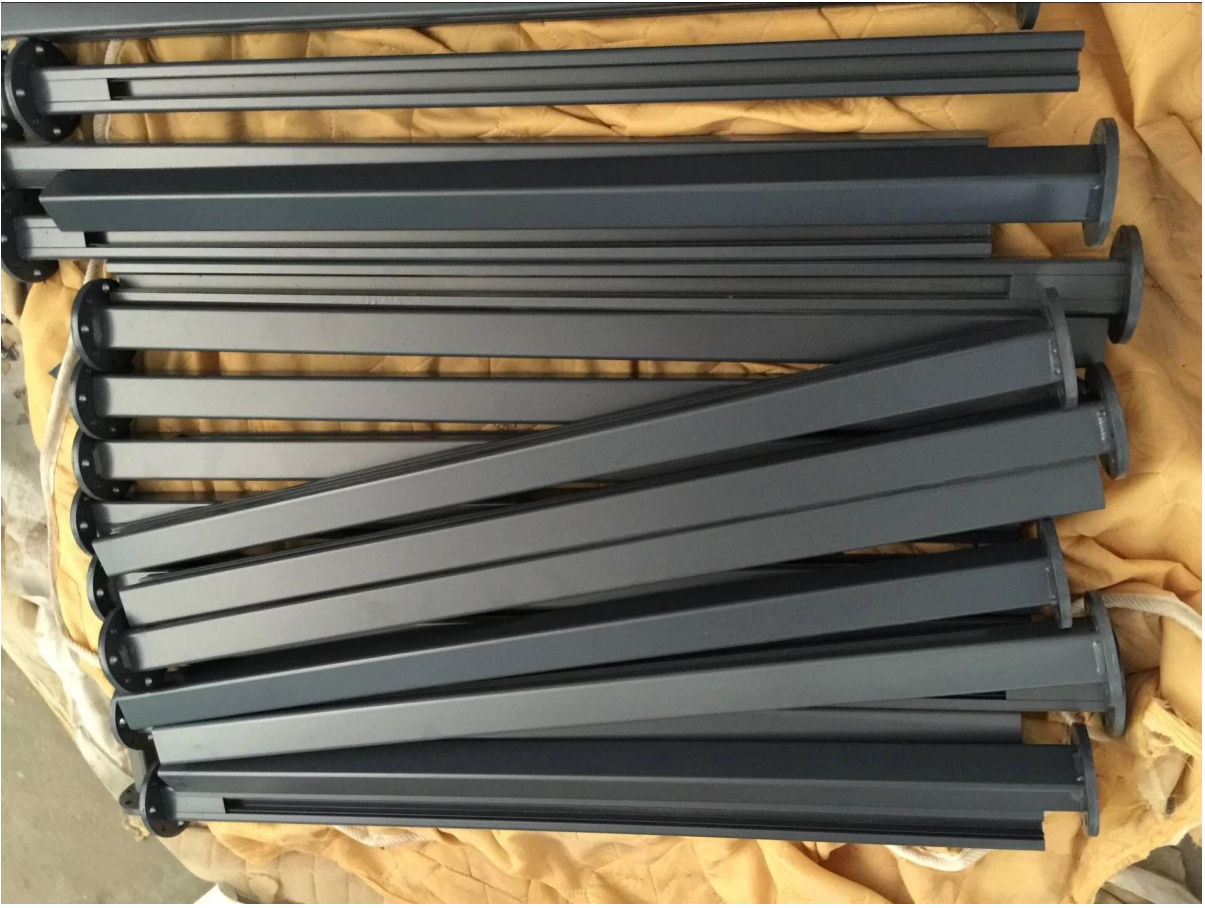

verniciato a polvere in alluminio recinzione post semi vetro frameless schermo
piscina

Quadrato e rotondo post alluminio forma disponibile:

1. Square e post di alluminio di forma rotonda

specifiche:

1) quadrato vetro frameless semi schermo post alluminio: 50 x 50 x 3 mm

Square 1 way

**Square 2 way
180 degree**

**Square 2 way
135 degree**

**Square 2 way
90 degree**

2) rotondo vetro frameless semi schermo post alluminio : diametro 50 mm x 3 mm

Round 1 way

**Round 2 way
180 degree**

**Round 2 way
135 degree**

**Round 2 way
90 degree**

2. Vetro a quadrati post cerniere e chiusura vetro-vetro 180 gradi,
fare riferimento a:

[JavaScript \(0\); /* 1488425184931 */](#)

[JavaScript \(0\); /* 1488425032900 */](#)