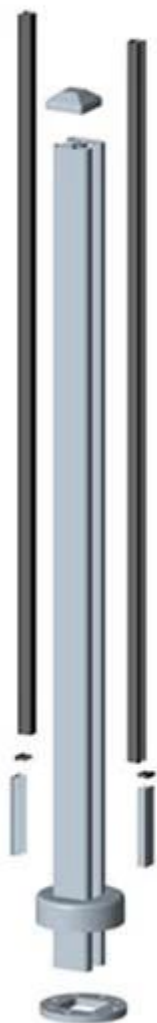

verniciato a polvere in alluminio recinzione post semi vetro frameless schermo
piscina

Quadrato e rotondo post alluminio forma disponibile:

1. Square e post di alluminio di forma rotonda

specifiche:

1) quadrato vetro frameless semi schermo post alluminio: 50 x 50 x 3 mm

Square 1 way

**Square 2 way
180 degree**

**Square 2 way
135 degree**

**Square 2 way
90 degree**

2) rotondo vetro frameless semi schermo post alluminio : diametro 50 mm x 3 mm

Round 1 way

**Round 2 way
180 degree**

**Round 2 way
135 degree**

**Round 2 way
90 degree**

2. Vetro a quadrati post cerniere e chiusura vetro-vetro 180 gradi,
fare riferimento a:

[JavaScript \(0\); /* 1488425184931 */](#)

[JavaScript \(0\); /* 1488425032900 */](#)