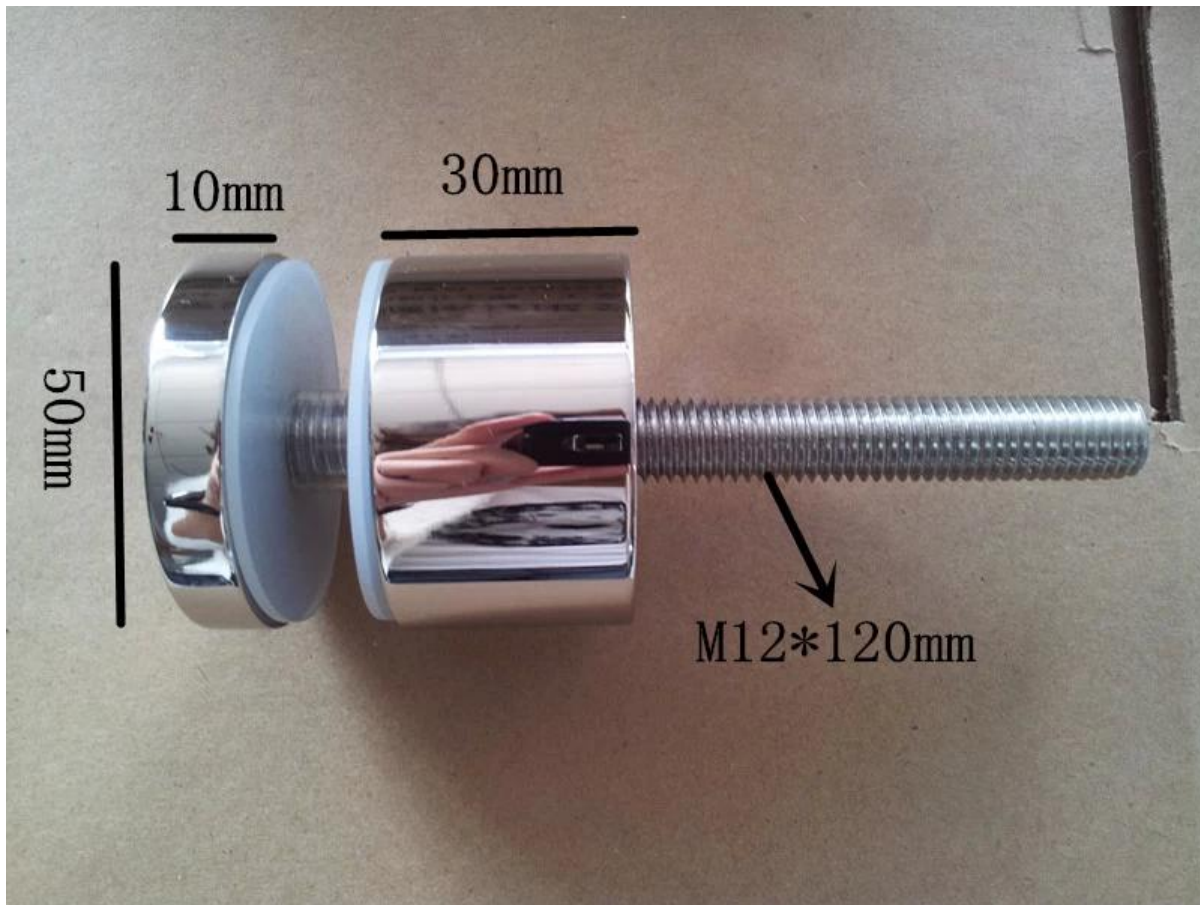

autofilettanti stallo per ringhiera in vetro senza cornice, la nostra situazione di stallo può essere montato al legname e concret
vetro parallelogramma per scale
vetro quadrato per balconies
di solito 4-6 distanziatori per sostenere un pannello di vetro

Standoff per concret montaggio:

finitura a specchio e dimention:

satinato:

situazione di stallo per legname montaggio:

Grazie per la visita!
Qualsiasi richiesta o domanda, prego mi lasciano il
messaggio. Otterrete un feedback entro 24 ore. ❌