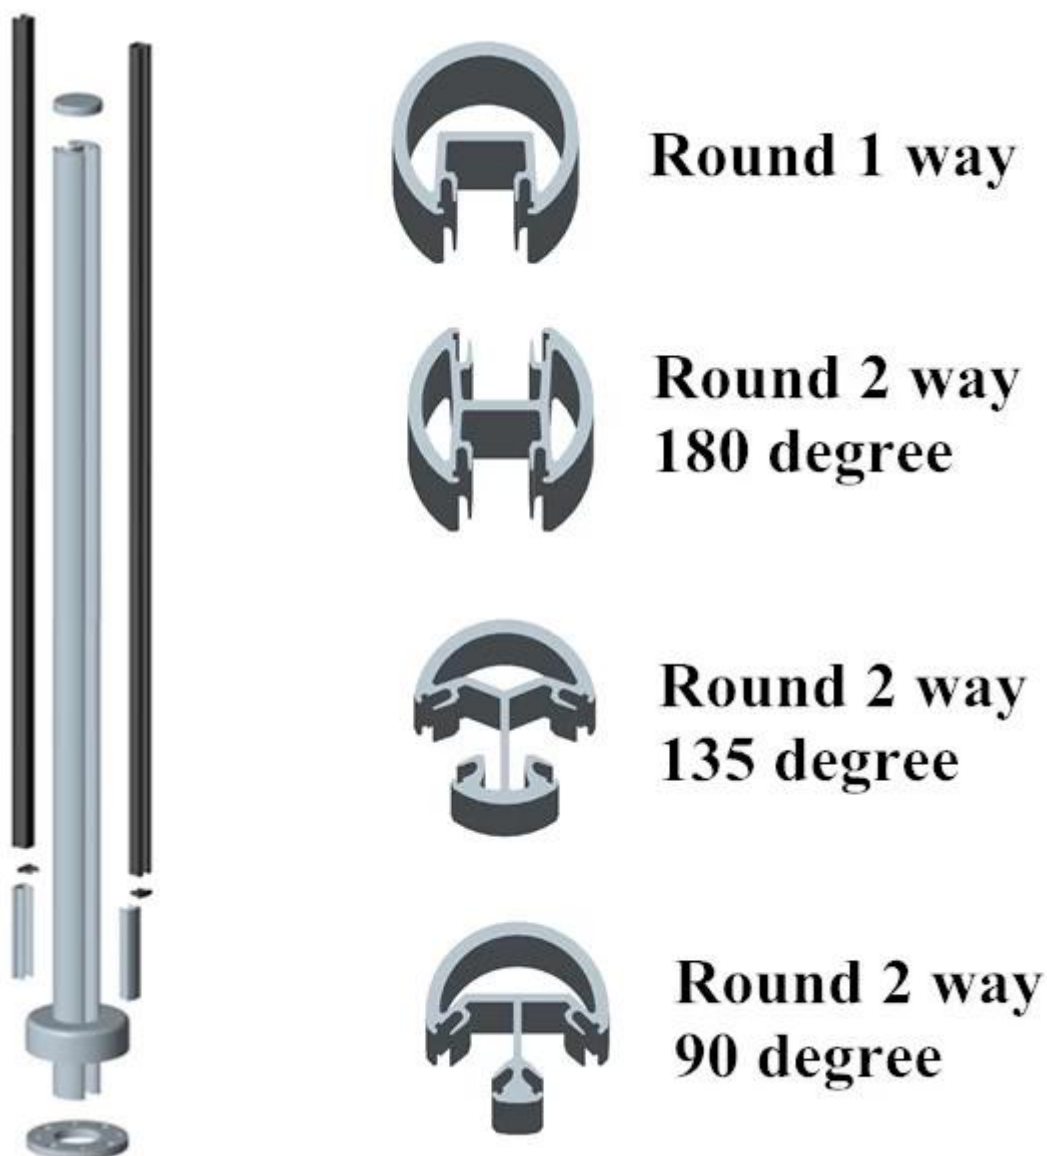

Balastra in alluminio è un design conveniente e bello per la piscina schermo. Colore Silver è più popolare colore verniciatura a polvere.

Specifiche tecniche:

- Material: alluminio 6063 T5
- Finish: Verniciatura a polvere grigio o di colore nero o argento secondo il vostro requisito
- Diversi Tipi: a senso unico; 2 modo 180 gradi; 2 modo 135 gradi; 2 vie 90 gradi
- Rotonda o quadrata disponibile
- Application: Semi balastra in vetro senza cornice per piscine

Tipo:

Square Tipo:

Square 1 way

**Square 2 way
180 degree**

**Square 2 way
135 degree**

**Square 2 way
90 degree**