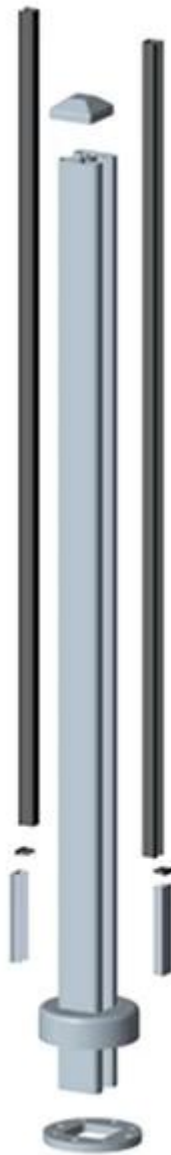

Tipi 1.Round:

round-ray in un modo posto

round-ray posta a metà strada

round-ray a doppio senso postare 90 °

round-ray a doppio senso postare 180 °

round-ray a doppio senso postare 135 °

**Round 1 way**

**Round 2 way  
180 degree**

**Round 2 way  
135 degree**

**Round 2 way  
90 degree**

## 2. tipi di quadri:

L'incontro un post via

L'incontro posta a metà strada

L'incontro due modo postali a  $90^\circ$

L'incontro due vie inviare  $180^\circ$

L'incontro due vie inviare  $135^\circ$

**Square 1 way**

**Square 2 way  
180 degree**

**Square 2 way  
135 degree**

**Square 2 way  
90 degree**

maggiori informazioni su palo in alluminio:

1. Materiale: alluminio 6061 o 6063
2. Finitura T5
3. superficie: verniciatura a polvere / anodizzazione
4. utilizzato per 10-12mm vetro temperato recinzione
5. mount base e il foro centrale di montaggio sono entrambi disponibili
6. per piscina recinzione, balcone, scale, giardino recinzione
7. basso costo, anti ruggine, disegno bellezza
8. facilmente assemblying
9. porto di shenzhen