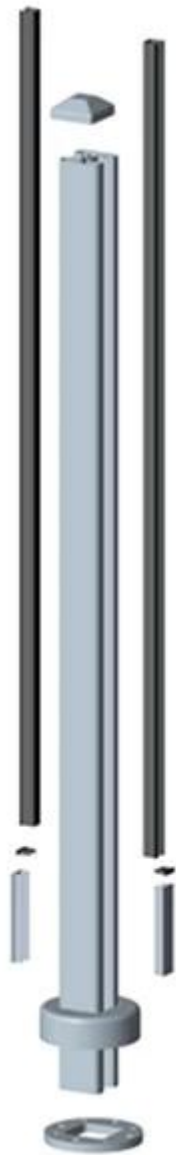

semi ringhiera vetro messaggi alluminio recinzione di vetro di vetro della
balastra senza cornice

Materiale: Alluminio 6063 T5

Diametro: 50mm;

Spessore: 3mm;

Altezza: 1.2M / 1.4M / 1.5M tagliato su misura;

Spessore vetro: 10-12mm;

Finitura: Mill, Andozing, verniciatura a polvere;

Colore: nastro; Nero, RAL codice del colore;

Vantaggio: nessun buco necessario su vetro, facile installazione e pulizia, stabile semi-
frameless e visione chiara;

Campo di applicazione: interno / esterno balcone, terrazzo, scala, passi, piscina, lato mare,
ecc;

Palo tondo;

Clicca l'immagine qui sotto per ulteriori informazioni;

Round 1 way

**Round 2 way
180 degree**

**Round 2 way
135 degree**

**Round 2 way
90 degree**

Dopo piazza;

Square 1 way

**Square 2 way
180 degree**

**Square 2 way
135 degree**

**Square 2 way
90 degree**

Installazione