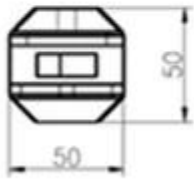

Abbiamo 4 tipi di perni di vetro senza cornice, come di seguito:

Piastra di base quadrata del perno 316 o in acciaio inox 2205

Dimensioni per SBM:

Nucleo Piazza trapano rubinetto in acciaio inox 316/2205

SCM

Dimensioni per SCM:

Project name

Shenzhen Launch Co., Ltd

数量共页第页

<b>深圳市朝福商贸有限公司</b> <b>SHENZHEN LAUNCH CO., LTD.</b>		表面处理
设计	裴佳辉	材料
校对	图号:SCM	未
工艺	名称:Spigot	线性公差
审核	版次	角度公差
批准	Y001	

Base rotonda piastra perno 316/2205 SS

**RBM**

Dimensioni per RBM:

Nucleo rotondo trapano rubinetto in acciaio inox 316/2205

RCM

Dimensioni per RCM

**Per i dettagli sulle altre parti metalliche prego gentilmente vi siete andare through nostre pagine web e maggiori informazioni.**