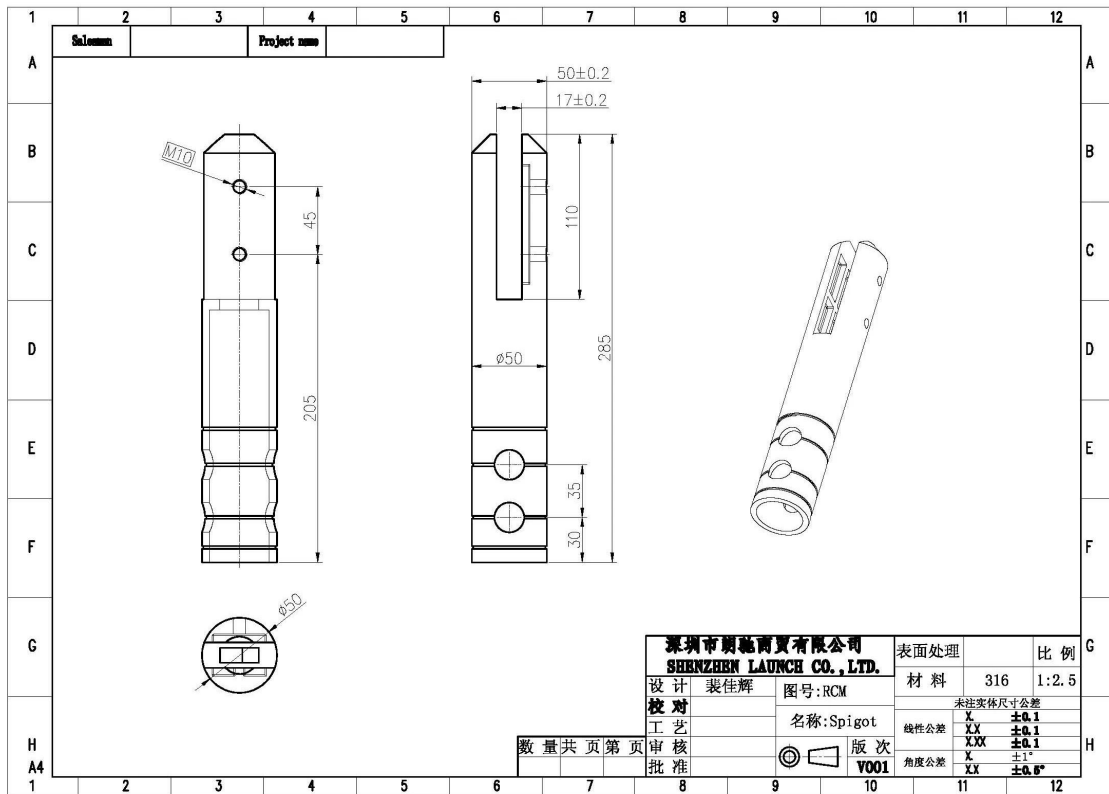

**RBM**

Dimensioni per RBM:

Nucleo rotondo trapano rubinetto in acciaio inox 316/2205

RCM

Dimensioni per RCM

**Per i dettagli sulle altre parti metalliche prego gentilmente vi siete andare through nostre pagine web e maggiori informazioni.**