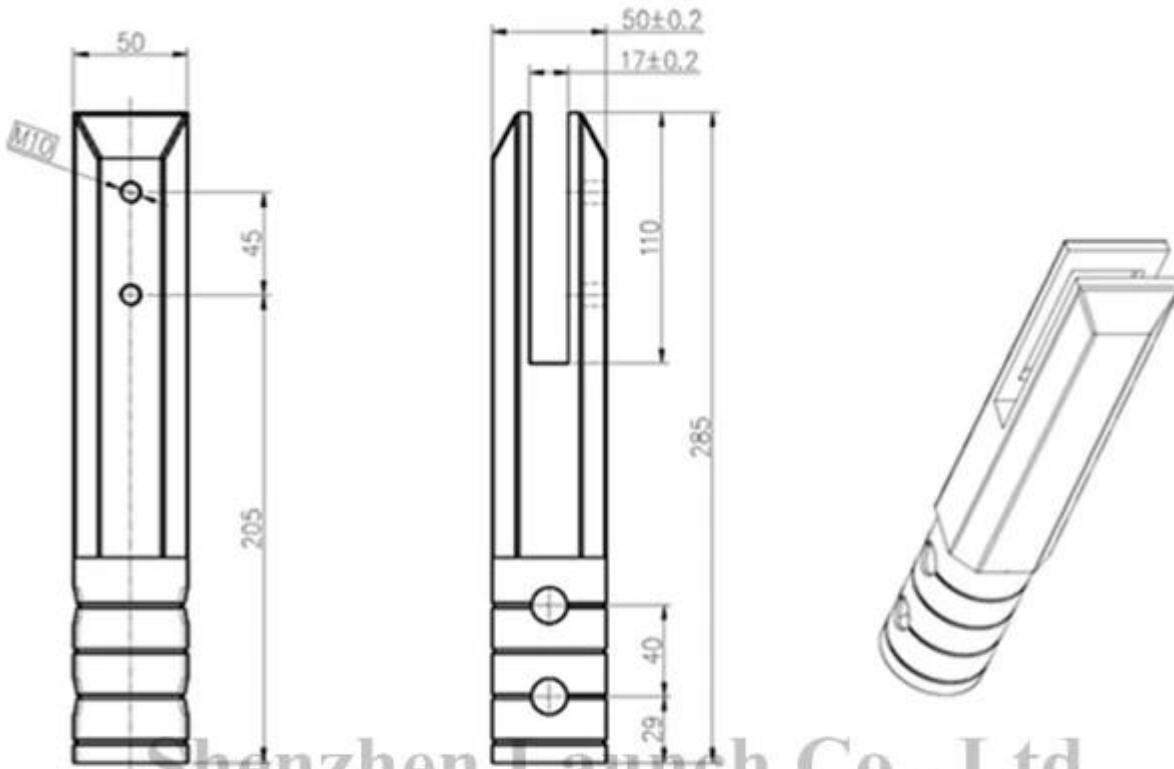

Abbiamo 4 tipi di perni di vetro senza cornice, come di seguito:

Piastra di base quadrata del perno 316 o in acciaio inox 2205

Dimensioni per SBM:

Nucleo Piazza trapano rubinetto in acciaio inox 316/2205

SCM

Dimensioni per SCM:

Project name

Shenzhen Launch Co., Ltd

数量共页第页

<b>深圳市朝福商贸有限公司</b> <b>SHENZHEN LAUNCH CO., LTD.</b>		表面处理
设计	裴佳辉	材料
校对	图号:SCM	未
工艺	名称:Spigot	线性公差
审核	版次	角度公差
批准	Y001	

Base rotonda piastra perno 316/2205 SS

**RBM**

Dimensioni per RBM:

Nucleo rotondo trapano rubinetto in acciaio inox 316/2205

RCM

Dimensioni per RCM

**Per i dettagli sulle altre parti metalliche prego gentilmente vi siete andare through nostre pagine web e maggiori informazioni.**