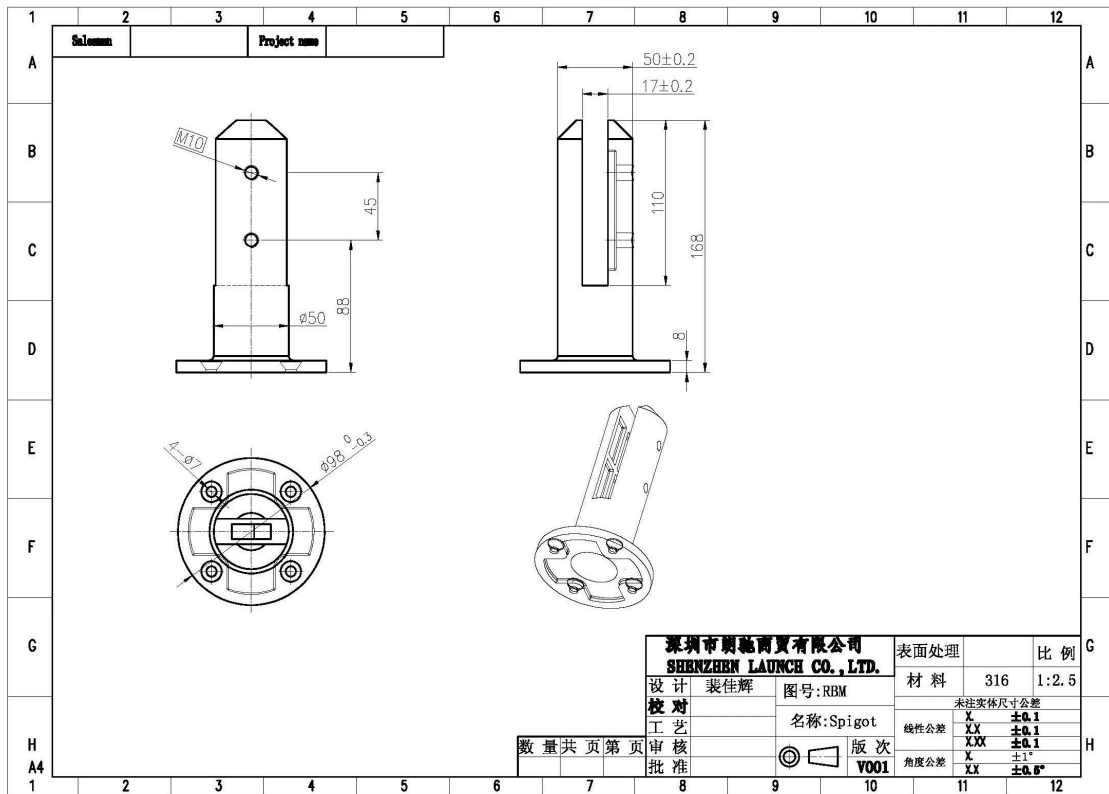

Abbiamo 4 tipi di perni di vetro senza cornice, come di seguito:

Piastra di base quadrata del perno 316 o in acciaio inox 2205

Dimensioni per SBM:

Nucleo Piazza trapano rubinetto in acciaio inox 316/2205

SCM

Dimensioni per SCM:

Project name

Shenzhen Launch Co., Ltd

数量共页第页

<b>深圳市朝福商贸有限公司</b> <b>SHENZHEN LAUNCH CO., LTD.</b>		表面处理
设计	裴佳辉	材料
校对	图号:SCM	未
工艺	名称:Spigot	线性公差
审核	版次	角度公差
批准	Y001	

Base rotonda piastra perno 316/2205 SS

**RBM**

Dimensioni per RBM:

Nucleo rotondo trapano rubinetto in acciaio inox 316/2205

RCM

Dimensioni per RCM

**Per i dettagli sulle altre parti metalliche prego gentilmente vi siete andare through nostre pagine web e maggiori informazioni.**