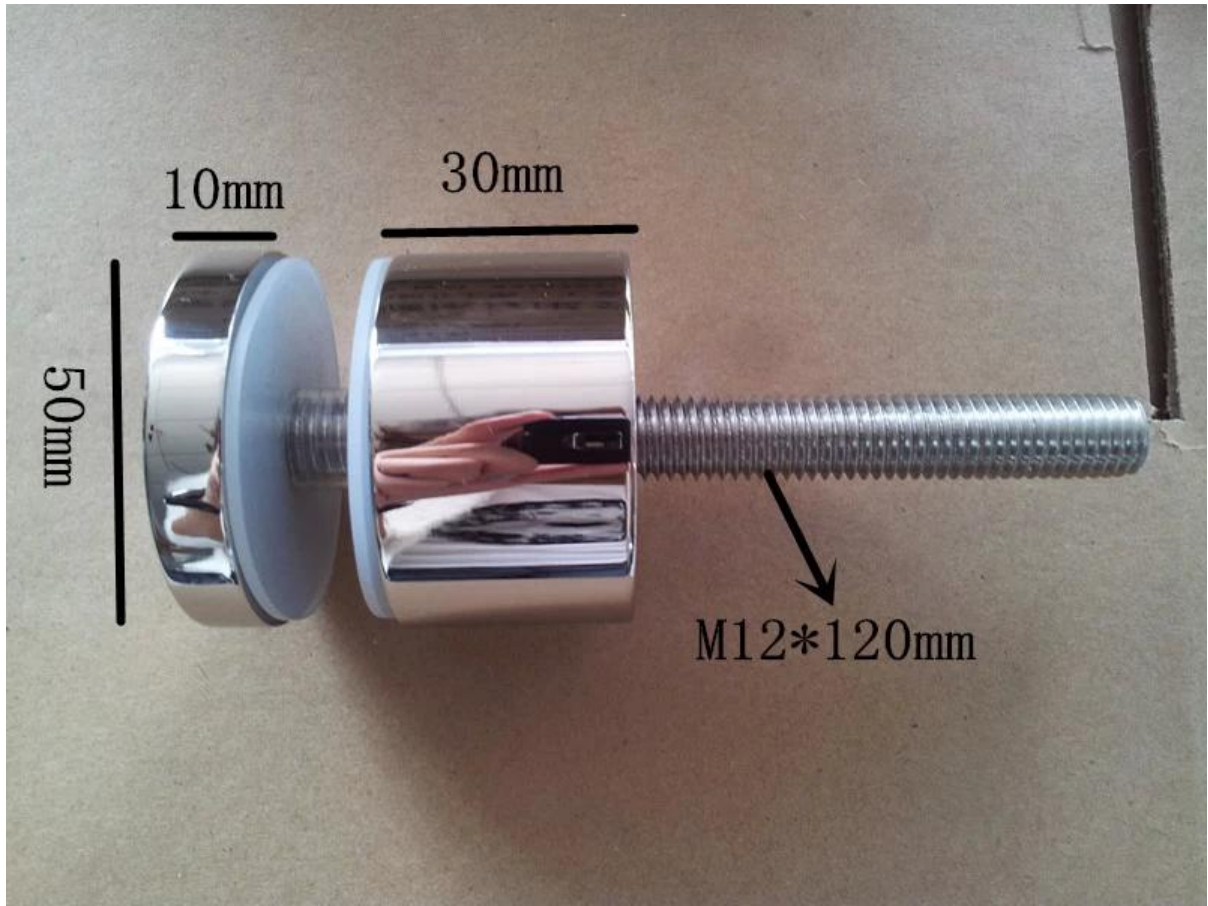

Montaggio laterale morsetto di vetro per il vetro ringhiera scala

Montaggio lato ringhiera di vetro è un modo molto popolare in alcuni paesi. Come USA, Canada, Francia, ecc

Codice immobile locale in qualche posto del Canada richiede montaggio a lato ringhiera solo parapetto esterno.

Ecco le foto del lato monte morsetto di vetro SF-50:

SX-7001D

6.72 g
lb
oz
s

NET
PCS

UNIT

ON/OFF

ZERO
TARE

TO PWE