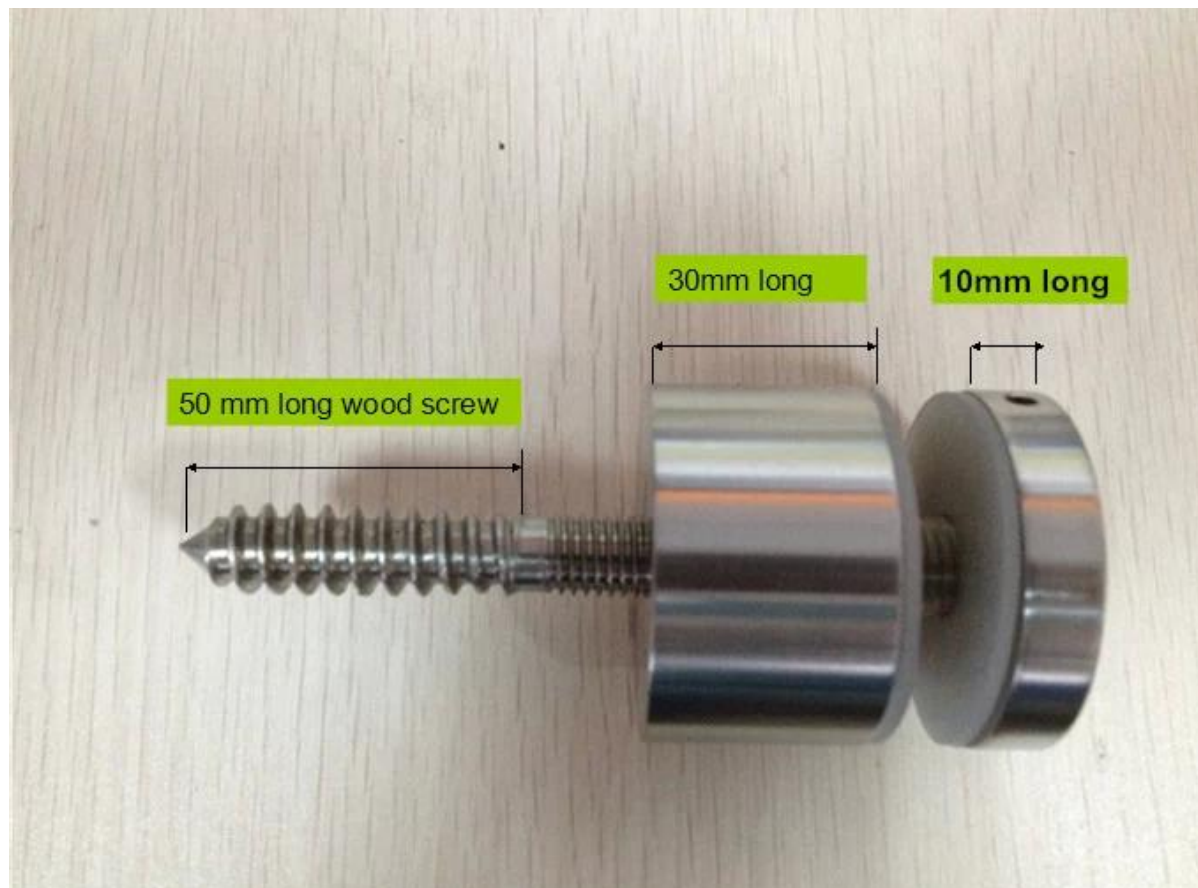

Montaggio laterale morsetto di vetro per il vetro ringhiera scala

Montaggio lato ringhiera di vetro è un modo molto popolare in alcuni paesi. Come USA, Canada, Francia, ecc

Codice immobile locale in qualche posto del Canada richiede montaggio a lato ringhiera solo parapetto esterno.

Ecco le foto del lato monte morsetto di vetro SF-50:

SX-7001D

6.72 g
lb
oz
s

NET
PCS

UNIT

ON/OFF

ZERO
TARE

TO PWE