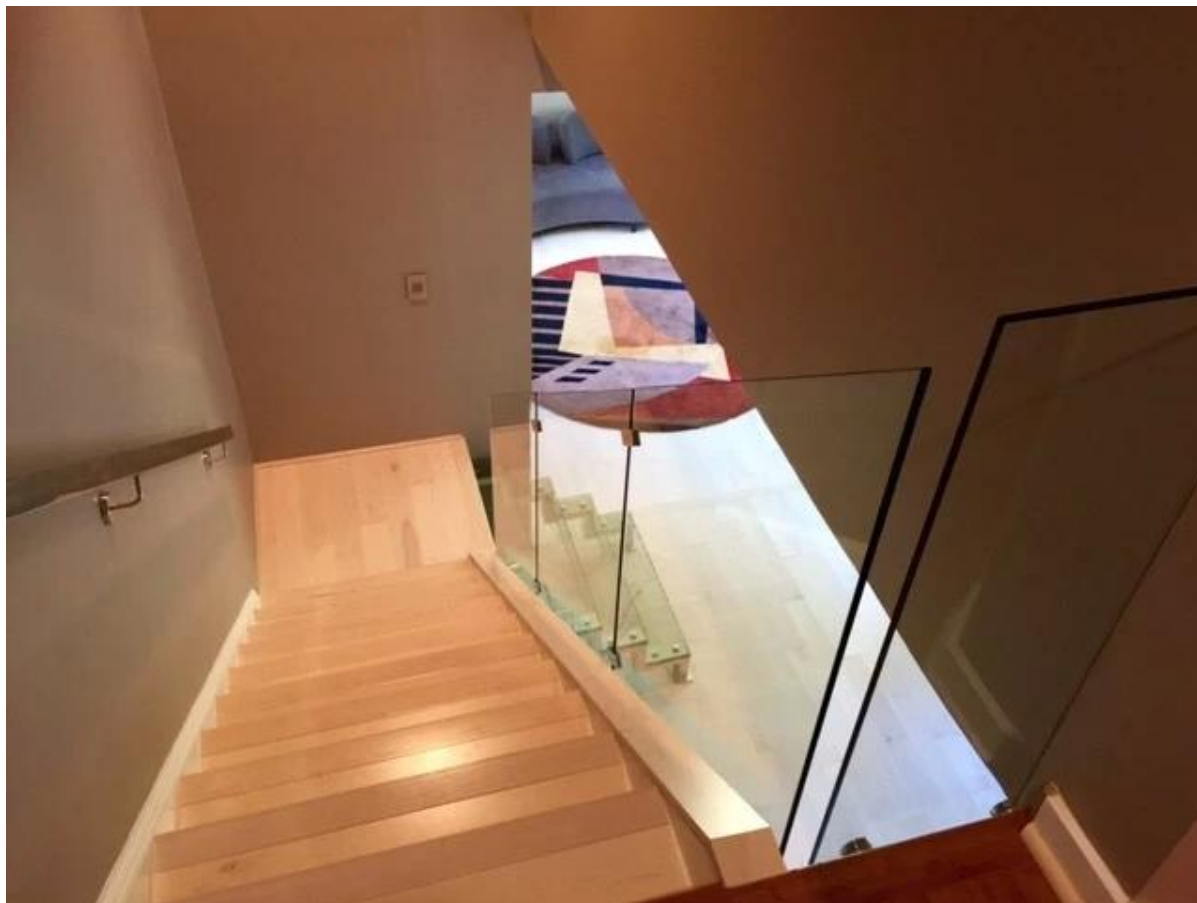

Per ulteriori informazioni, si prega di chiamare me.

Shenzhen Lancio Co., Ltd

Aggiungere: Room 612, Edificio 3, Zhongxing Industrial City, Chuangye Road, Nanshan District, Shenzhen, Cina, codice postale 518054

Tel: 86-755-86037559 Fax: 86-755-86372611 (Daytime: 9: 00 --- 18:00)

Cell .: +86 13266706610

Web: www.launch-china.com www.chinabalustrade.com