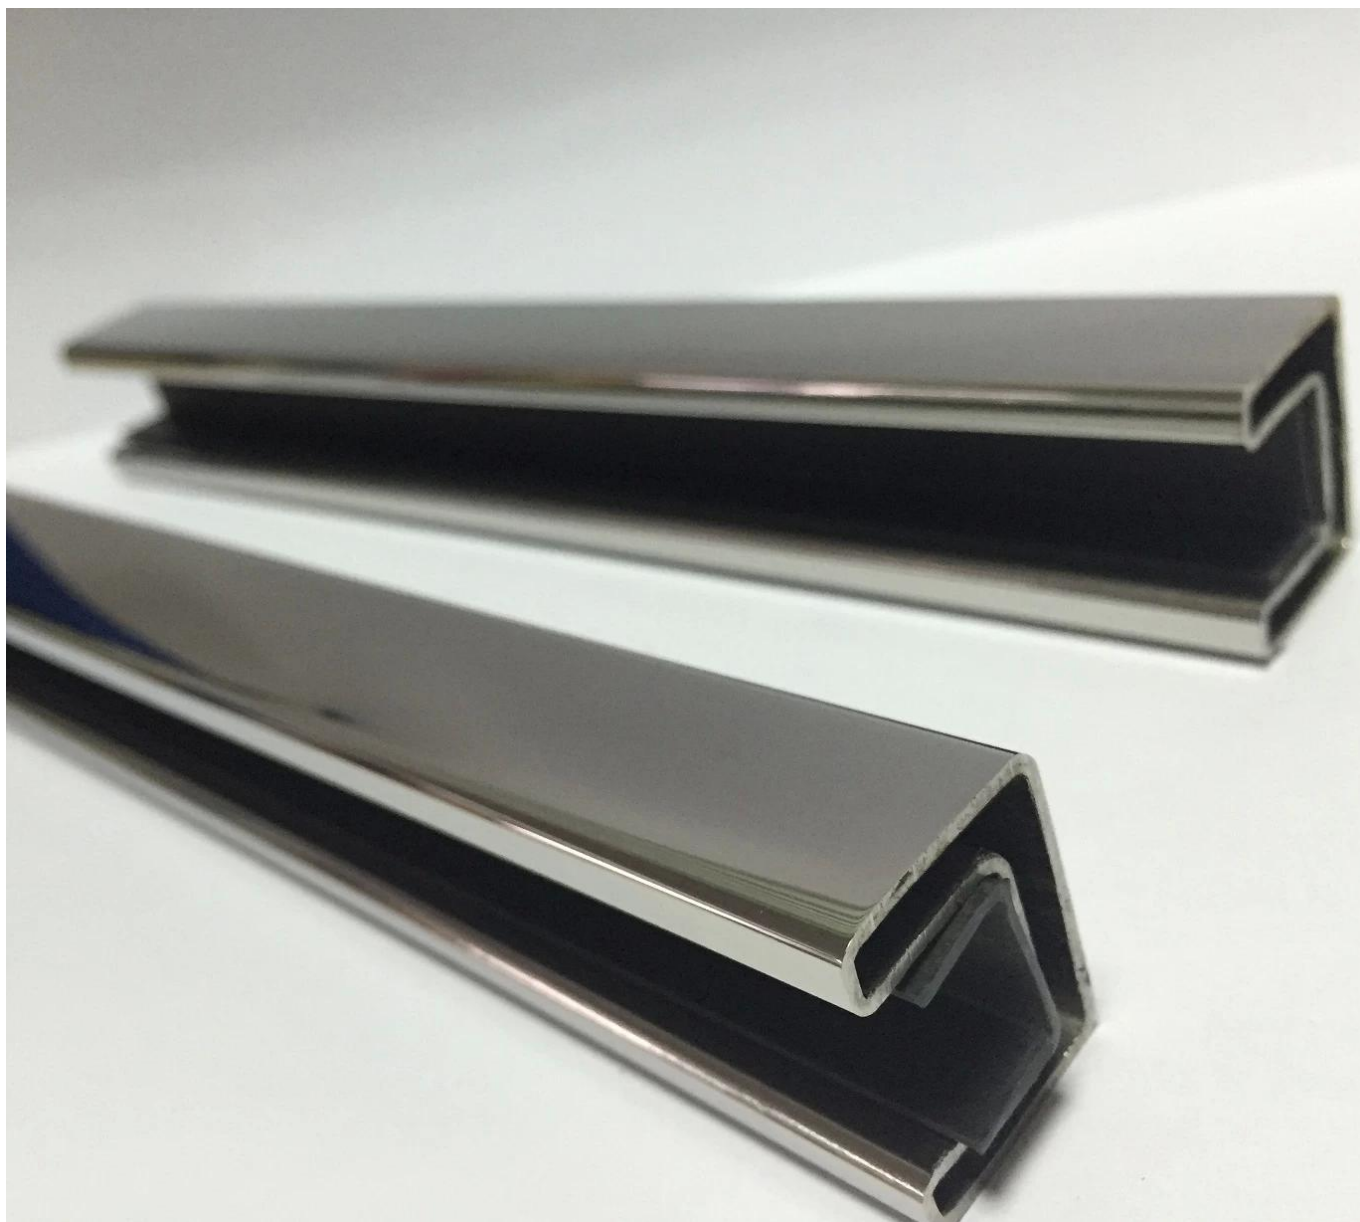

scanalata corrimano tubo di ringhiera balcone di vetro

materiale: acciaio inox 316

finitura: raso o mirro

montaggio: 180 Connettore gradi, 90 gradi connettore,  
wall al connettore ferroviario, tappo di chiusura

tipo rotondo

Dimensione: Dia 25mm, scanalatura 14 \* 14mm, 50,8 metro per lunghezza

# Round slot handrail series

tipo quadrato:

Dimensione: 25 \* 20mm, scanalatura 14,814 mila millimetri, 5,8 metro per lunghezza

Non esitate a [Contattaci](#) se avete qualsiasi inTERESSE nei nostri prodotti.