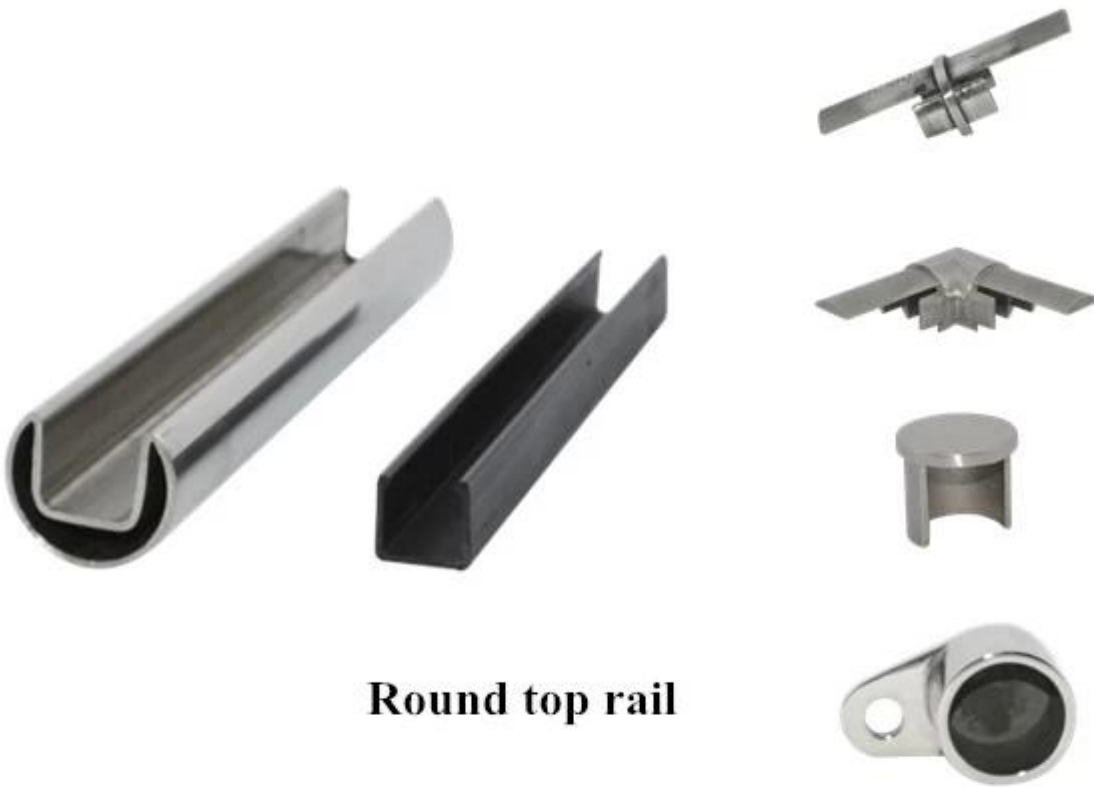

tubo scanalato superiore handrail gor ringhiera in vetro

guida superiore rotonda

materiale: acciaio inox 316 / 316L

Finitura: specchio o satinato

Dimensione: Dia 25,4 millimetri, scanalatura 14 *
14mm, 5,8 metro per lunghezza

round raccordi ferroviari top: rotondo 180 gradi
connettore,

90 Connettore gradi,

muro al connettore ferroviario, tappo

di chiusura

Round top rail

ferroviario piano quadrato

materiale: acciaio inox 316 / 316L

Finitura: specchio o satinato

Dimensione: 25 * 21mm, scanalatura 14 * 14mm,
pe 5,8 metrilinghezza r

raccordi ferroviari piano quadrato: piazza 180 gradi
connettore,

90 Connettore gradi,
muro al connettore ferroviario, fine