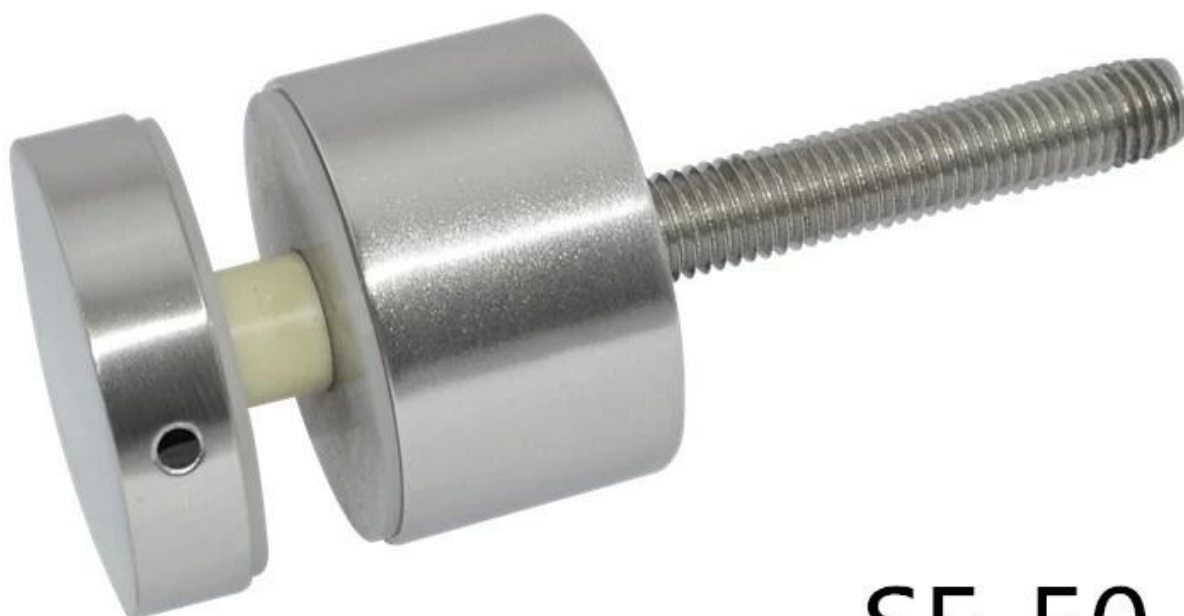

piccolo ordine accettato senza telaio contrappeso vetro di fissaggio per balcone

1	Materiale	In acciaio inox 304/316;
2	Finitura	Raso o specchio;
3	Dimensioni Spacer	Domanda D40 * 25 / clienti
4	Stelo	M10 * 115 vite lag / Domanda del cliente
5	Bicchiera	Australia standard temperato o vetro stratificato / Domanda del cliente
6	Applicazione & Posizione	Balaustro, Balaustrata, Banister, Staccionata, Ringhiera, ringhiera; Balcone, birdge, sdraio, giardino, terrazza, piscina, veranda, scale, terrazzo
7	Installazione	Praticare un foro D8 sulla parete di legno; Avvitare la barra filettata in esso; Installare il corpo e la guarnizione; Mettere il vetro; Installare la guarnizione e il coperchio.
8	Pacchetto	Scatola di EPE + interna + scatola; Cornice di legno
9	Servizio	1, sono previsti accessori Abbinabili e raccordi; 2, la pianificazione di costruzione; 3, consigli ingegnere professionali; 4, Installazione di guida; 5, OEM, ODM, disegno del cliente;
10	Contatto	EMAIL, SKYPE e QQ sono indicati come filigrana sulle immagini qui sotto