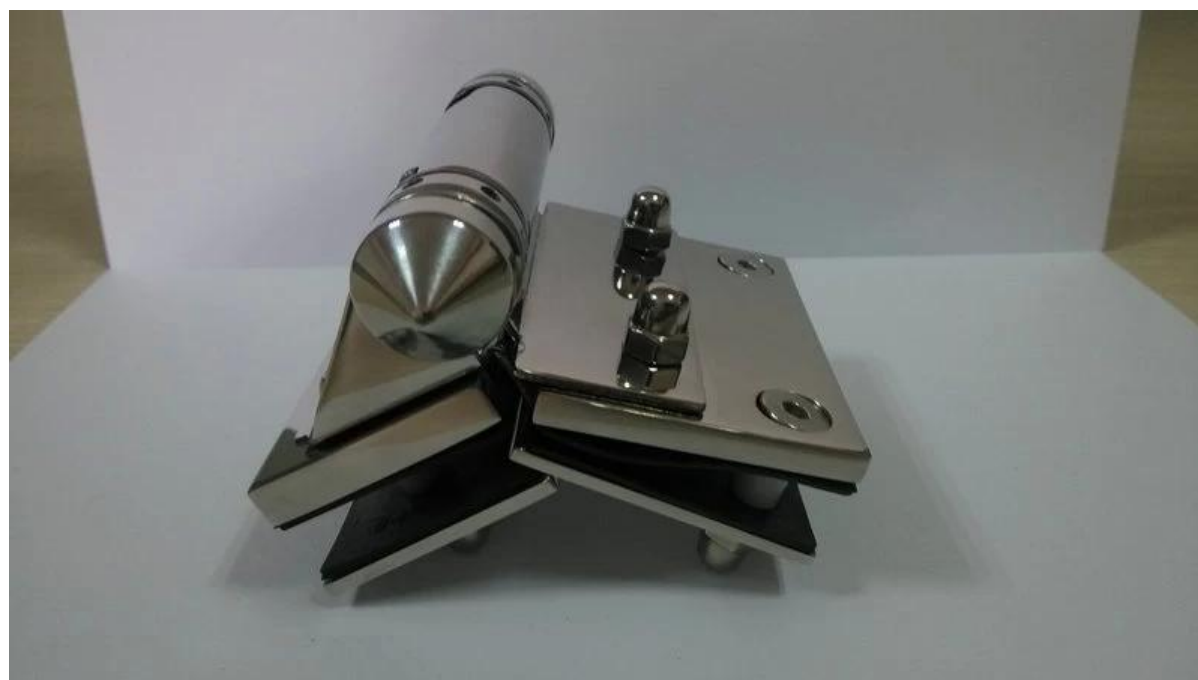

# A molla vetro resistente per galss cerniera porta

Il nostro Hing è uno dei più caldi products. It vendita è aggiornato alla versione 3.0.

E 'in grado di tenere 1000 \* 1065 \* 12mm vetro.

Ecco le immagini del nostro nuovo disegno: